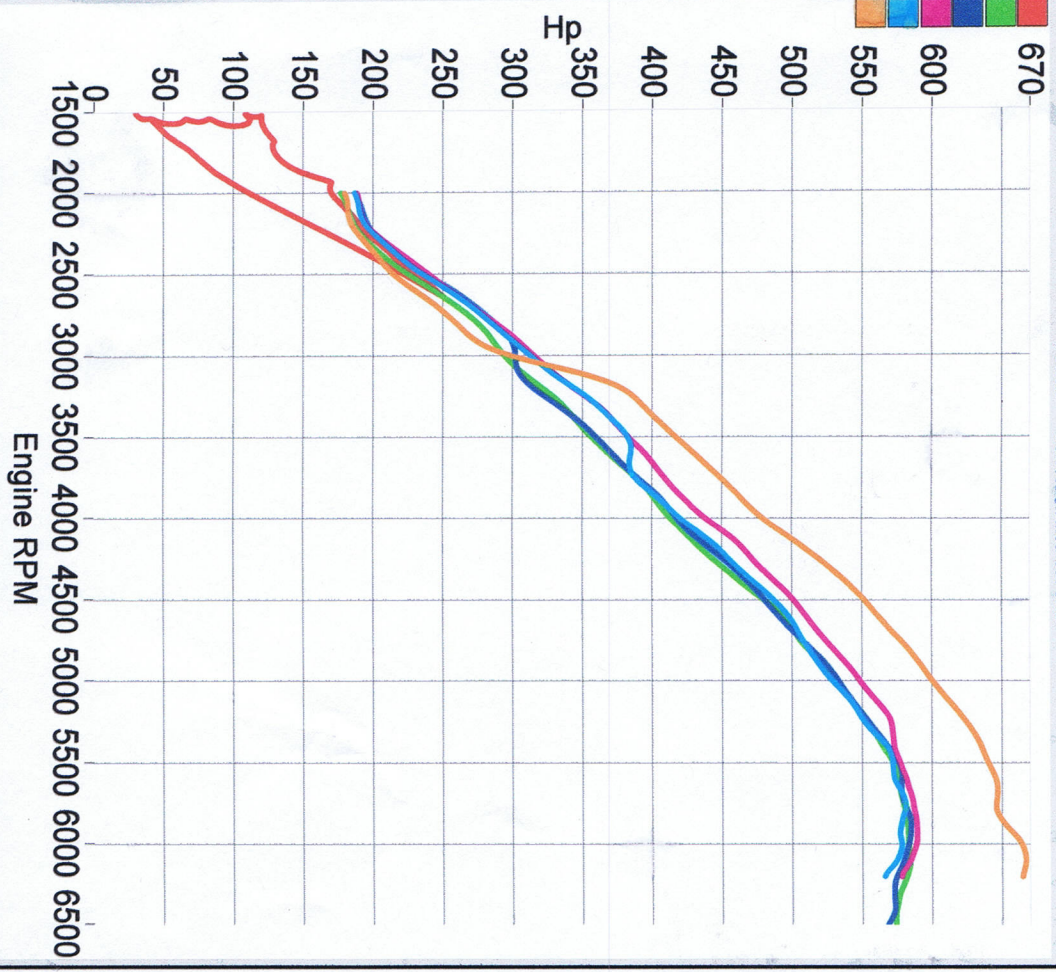

Torque (Axle Torque + Gear Ratio):

DAQPLUS V16 (2WD - DAQPLUS 4) - Brown Bros Performance

Power:

Correction Method: SAE

498.829 **52.3** **2641** **ratio** **3.5500**
645.319 **87.3** **4408** **tcf** **1.00**
delta **146.491**

335.955 **65.9** **3331** **ratio** **3.5500**
667.207 **120.6** **6095** **tcf** **1.00**
delta **248.747**

Folder _____
 Run ID _____
 Date _____