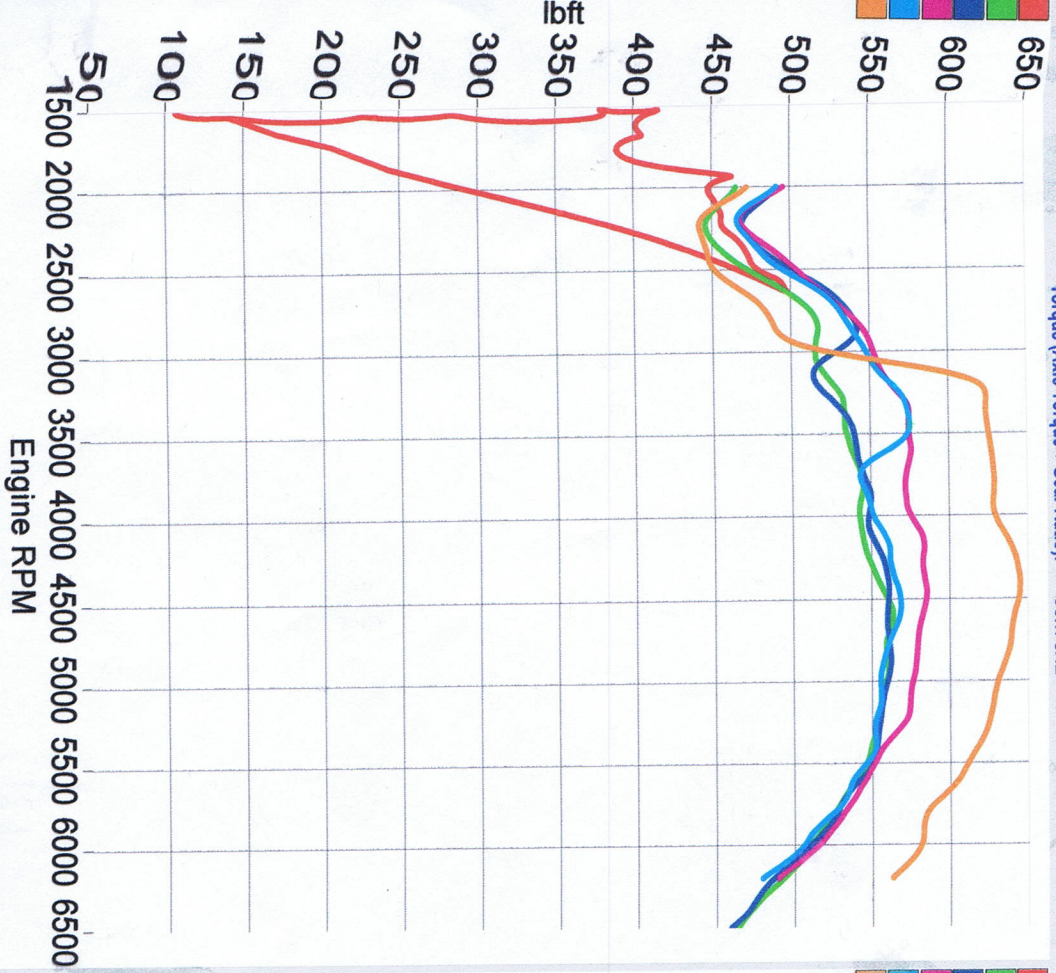

Torque (Axle Torque + Gear Ratio):

DAQPLUS V16 (2WD - DAQPLUS 4) - Brown Bros Performance

Power:

Correction Method: SAE

498.829 **52.3** **2641** **ratio** **3.5500**
645.319 **87.3** **4408** **tcf** **1.00**
delta **146.491**

335.955 **65.9** **3331** **ratio** **3.5500**
667.207 **120.6** **6095** **tcf** **1.00**
delta **248.747**

Folder _____
 Run ID _____
 Date _____