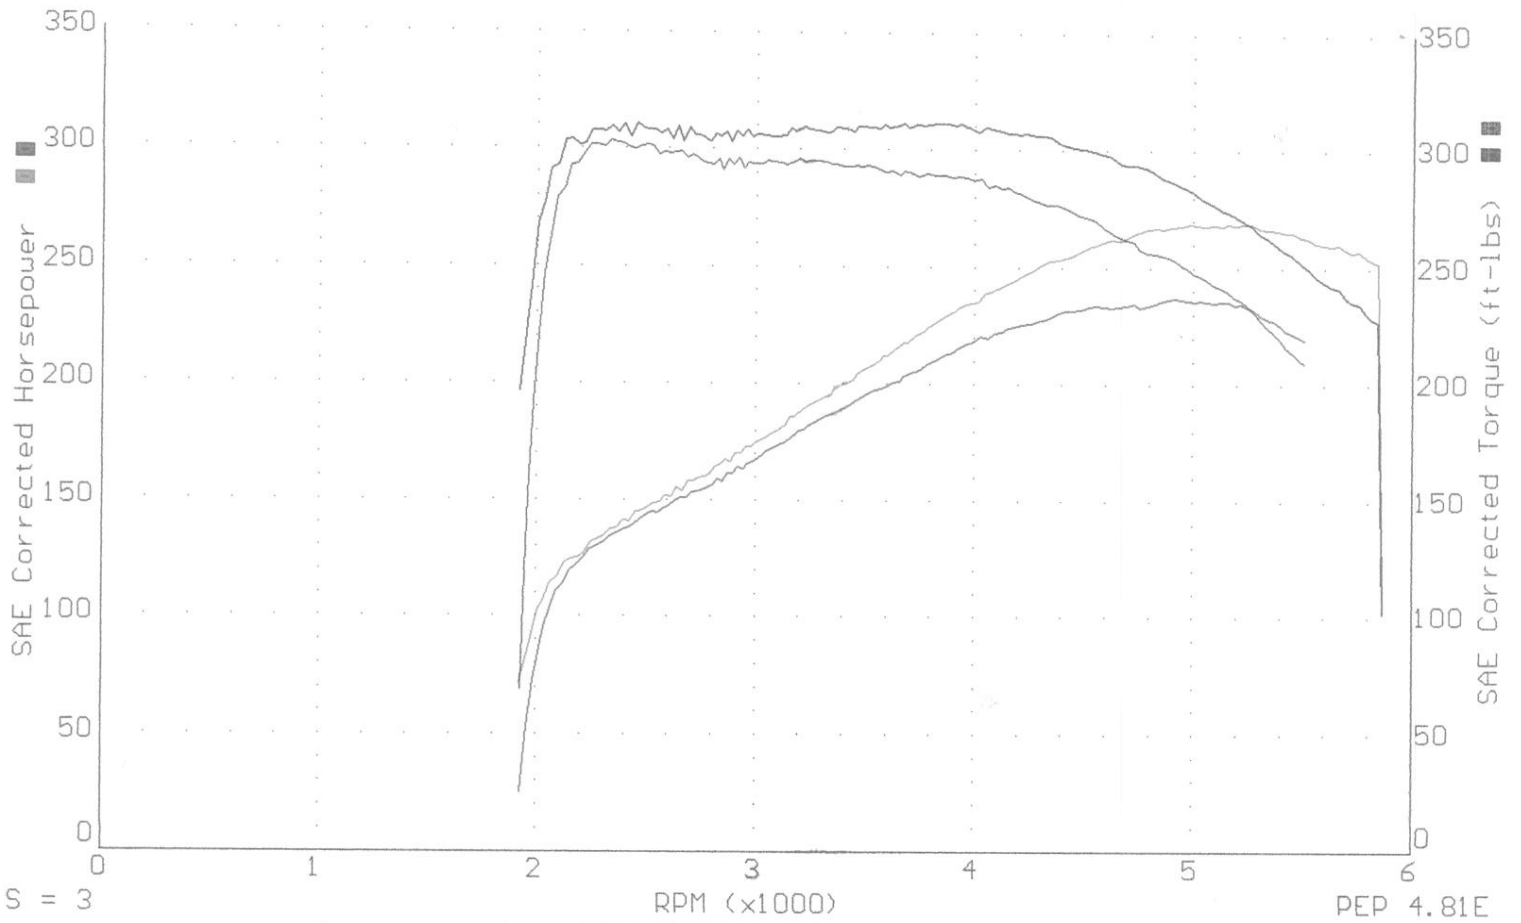

DYNORUN.002 - 95' Camero Z-28  
DYNORUN.004 - 95' Camero Z-28

RO  
RO

DYNORUN.002      60.3 °F    24.71-0.50 in.Hg.    5280 ft.    CF=1.22    RPM/MPH=46  
Max POWER = 237.1    Max TORQUE = 303.3  
All Stock

DYNORUN.004      66.6 °F    24.82-0.31 in.Hg.    5280 ft.    CF=1.21    RPM/MPH=46  
Max POWER = 269.0    Max TORQUE = 311.4  
K&N Air Filter, Floumaster Exhaust

DYNO-PRO RESEARCH INC. 5330 TENNYSON ST., DENVER CO. 80212 (303)455-2443