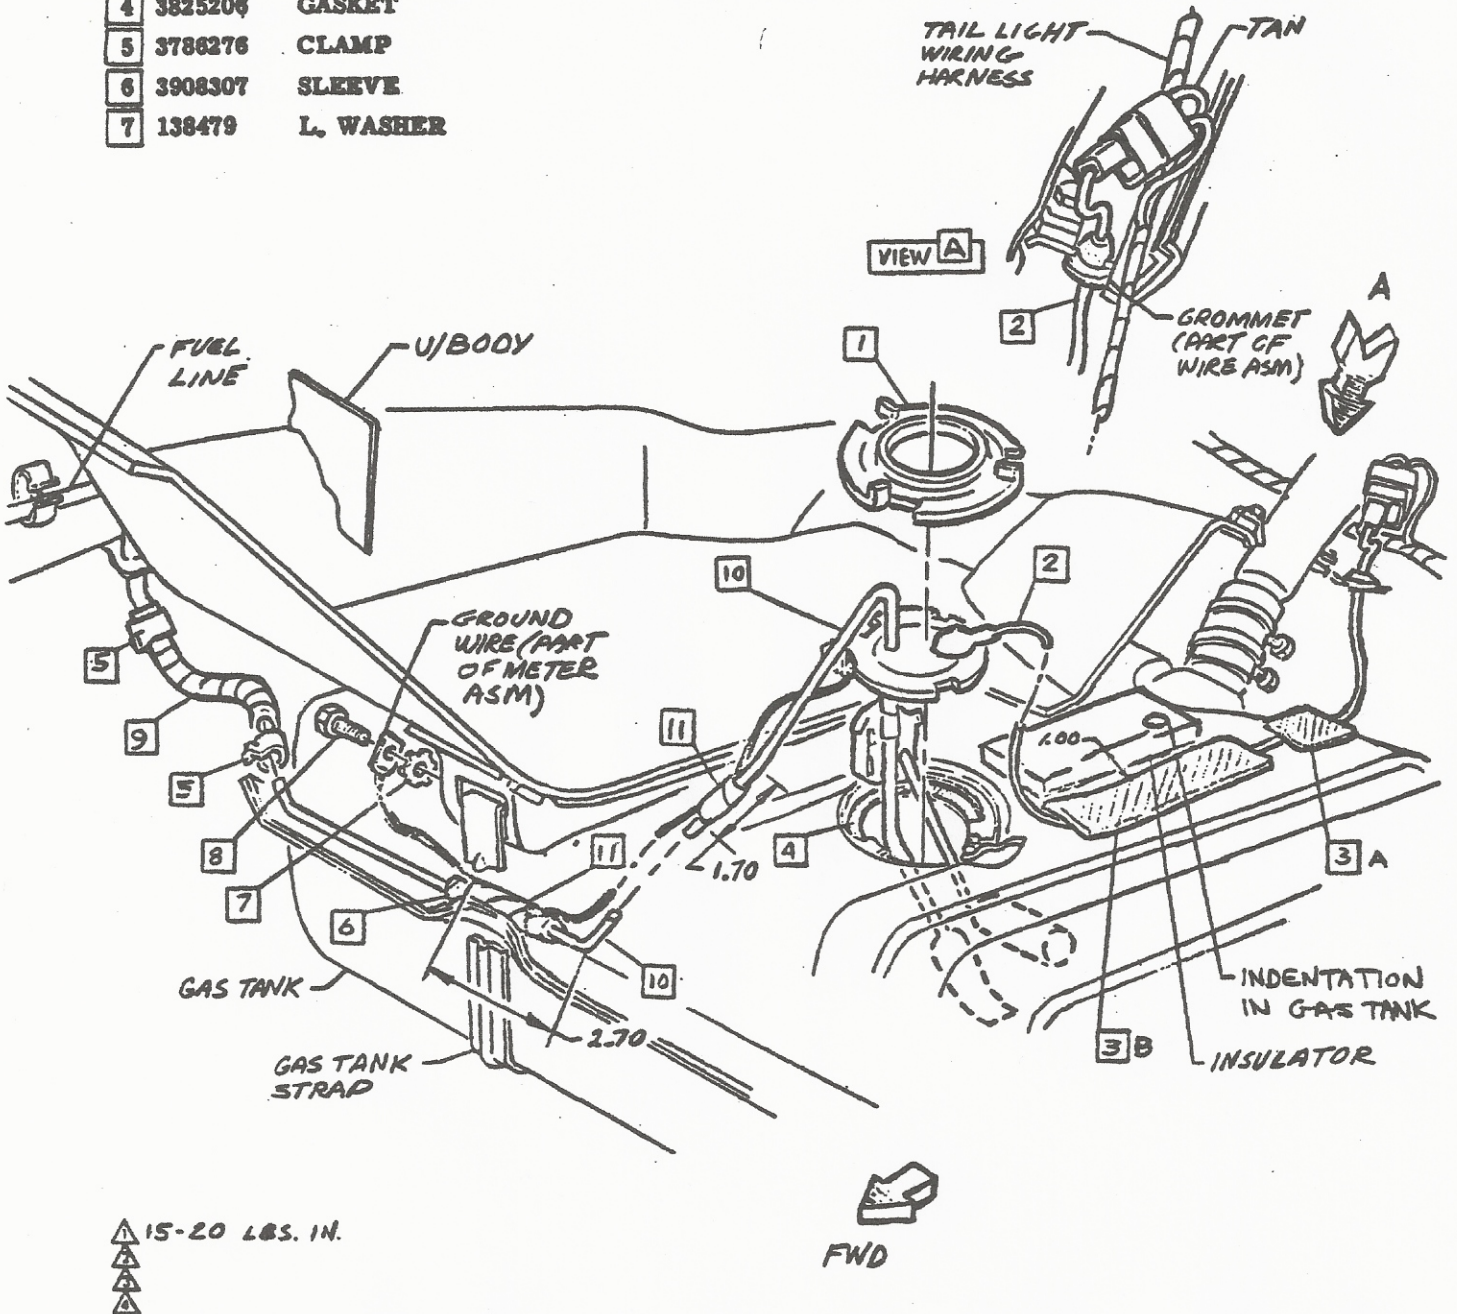

3 9 1 2 3 4 5 6 7 8 9 10 11

ASSEMBLY INSTRUCTIONS

3918855

1968 CAMARO 12000 SERIES

- 1 3774937 CAM
- 2 6291184 WIRE ASM.
- 3 3839835 TAPE
A. Approx. 2 in.
B. Approx. 6 in.
- 4 3825206 GASKET
- 5 3786276 CLAMP
- 6 3908307 SLEEVE
- 7 138479 L. WASHER

- 8 3837950 SCREW
- 9 3892976 HOSE
- 10 6427872 METER ASM. V-8
6427871 L-6
- 11 3724851 TAPE

CHEVROLET MOTOR DIVISION, GMC				UPC	DATE	SYM	REVISION	RECORD	AUTH.	DR	CK
TITLE GAS METER & REAR HOSE				8							
MOO 12000				B 4							
OWG 5-31-67	MC	FEF: 82	L-79287	L-79283							
DATE REL. 6-1	CI	L-	L-	L-							