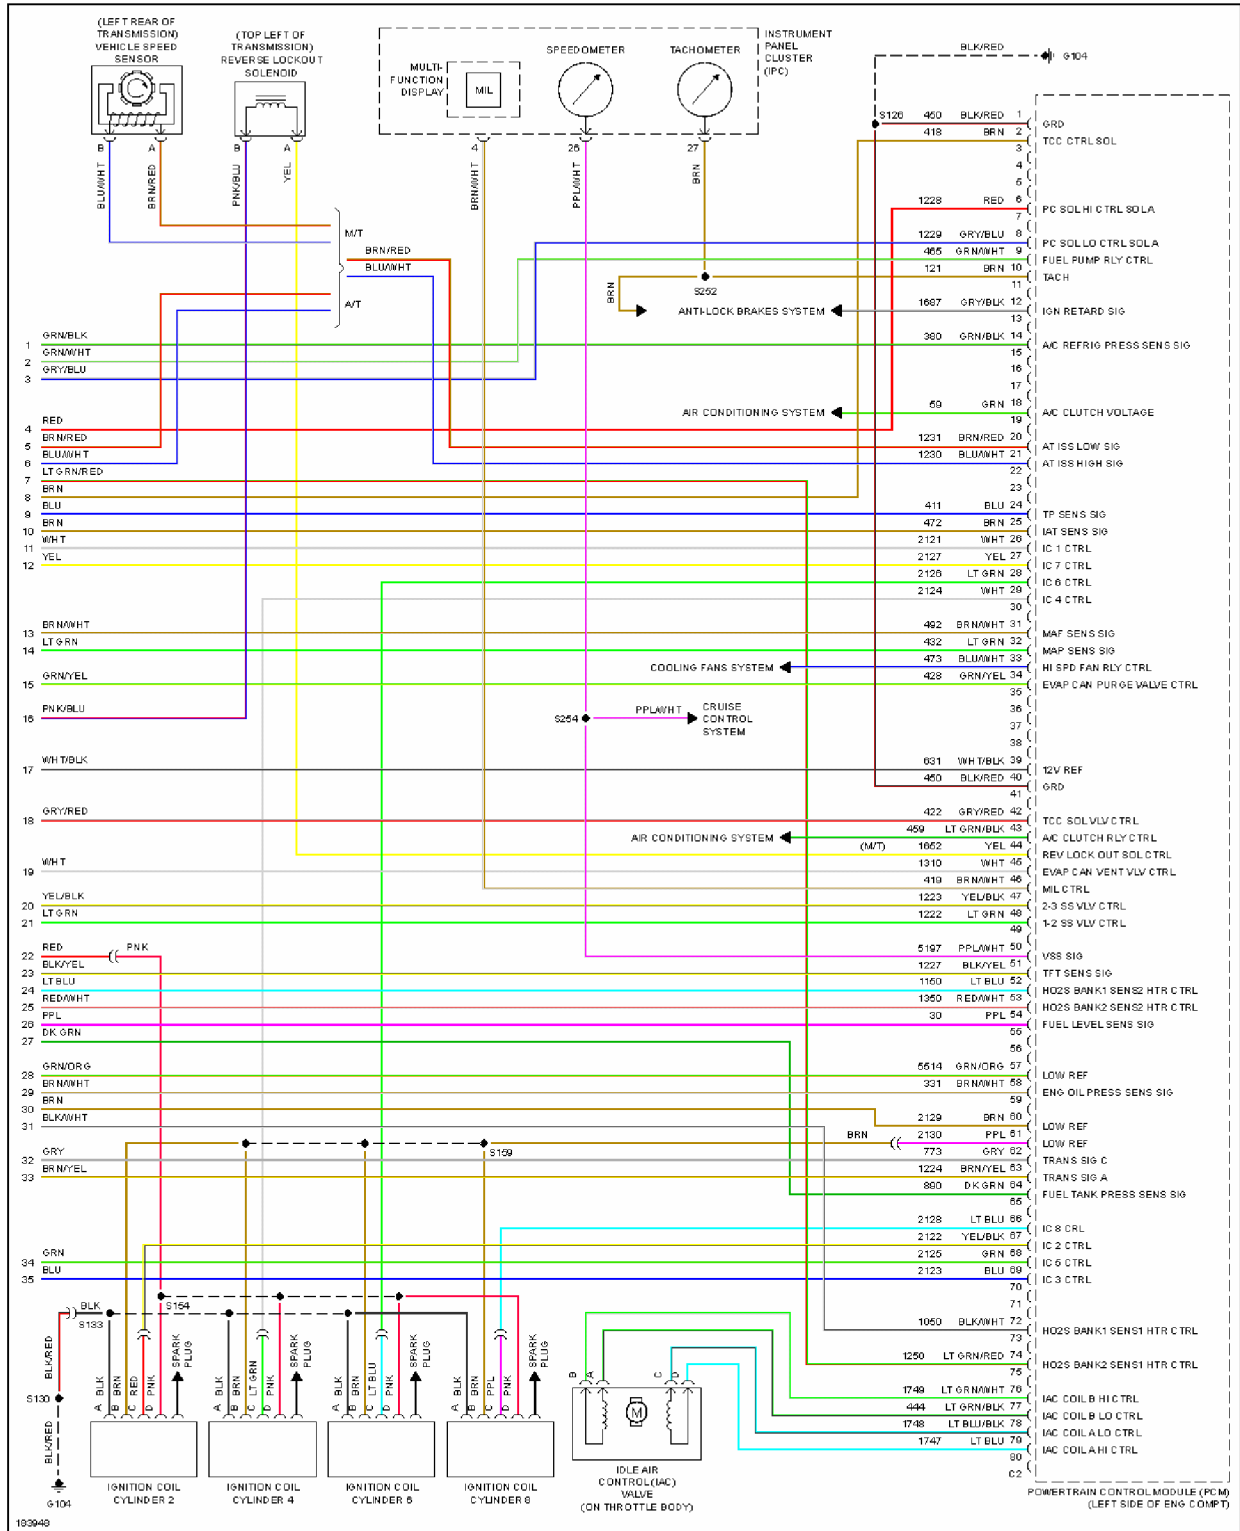

SYSTEM WIRING DIAGRAMS Pontiac - GTO

197695

Fig. 10: Defoggers Circuit

2004 Pontiac GTO

SYSTEM WIRING DIAGRAMS Pontiac - GTO

5.7L VIN G

Fig. 11: 5.7L VIN G, Engine Performance Circuit (1 of 5)

2004 Pontiac GTO

SYSTEM WIRING DIAGRAMS Pontiac - GTO

Fig. 12: 5.7L VIN G, Engine Performance Circuit (2 of 5)

2004 Pontiac GTO

SYSTEM WIRING DIAGRAMS Pontiac - GTO

Fig. 13: 5.7L VIN G, Engine Performance Circuit (3 of 5)

2004 Pontiac GTO

SYSTEM WIRING DIAGRAMS Pontiac - GTO

Fig. 14: 5.7L VIN G, Engine Performance Circuit (4 of 5)

2004 Pontiac GTO

SYSTEM WIRING DIAGRAMS Pontiac - GTO

Fig. 15: 5.7L VIN G, Engine Performance Circuit (5 of 5)

EXTERIOR LIGHTS

2004 Pontiac GTO

SYSTEM WIRING DIAGRAMS Pontiac - GTO

Fig. 16: Back-up Lamps Circuit

2004 Pontiac GTO

SYSTEM WIRING DIAGRAMS Pontiac - GTO

Fig. 17: Exterior Lamps Circuit (1 of 2)

2004 Pontiac GTO