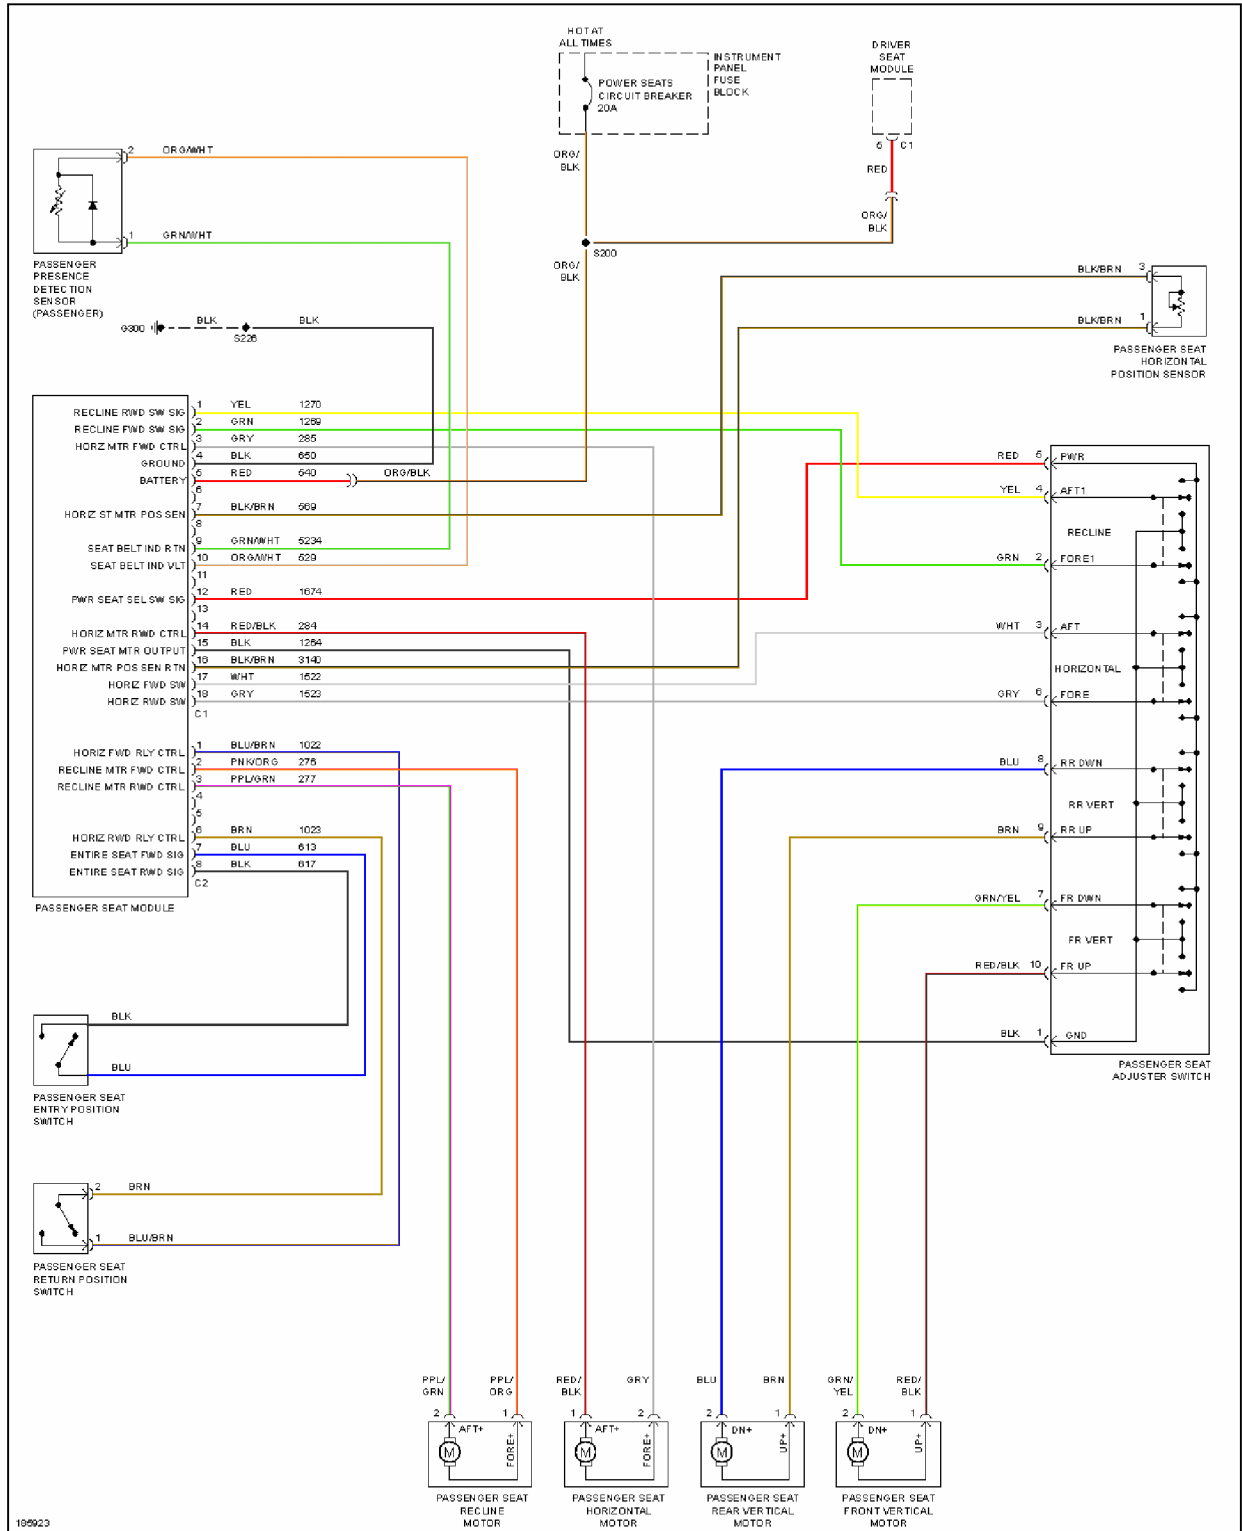

SYSTEM WIRING DIAGRAMS Pontiac - GTO

Fig. 33: Power Distribution Circuit (4 of 4)

POWER MIRRORS

2004 Pontiac GTO

SYSTEM WIRING DIAGRAMS Pontiac - GTO

Fig. 34: Power Mirrors Circuit

POWER SEATS

2004 Pontiac GTO

SYSTEM WIRING DIAGRAMS Pontiac - GTO

Fig. 35: Driver Power Seat Circuit

2004 Pontiac GTO

SYSTEM WIRING DIAGRAMS Pontiac - GTO

Fig. 36: Passenger Power Seat Circuit

POWER WINDOWS

2004 Pontiac GTO

SYSTEM WIRING DIAGRAMS Pontiac - GTO

Fig. 37: Power Windows Circuit

RADIO

2004 Pontiac GTO

SYSTEM WIRING DIAGRAMS Pontiac - GTO

Fig. 38: Radio Circuit

SHIFT INTERLOCK

2004 Pontiac GTO

SYSTEM WIRING DIAGRAMS Pontiac - GTO