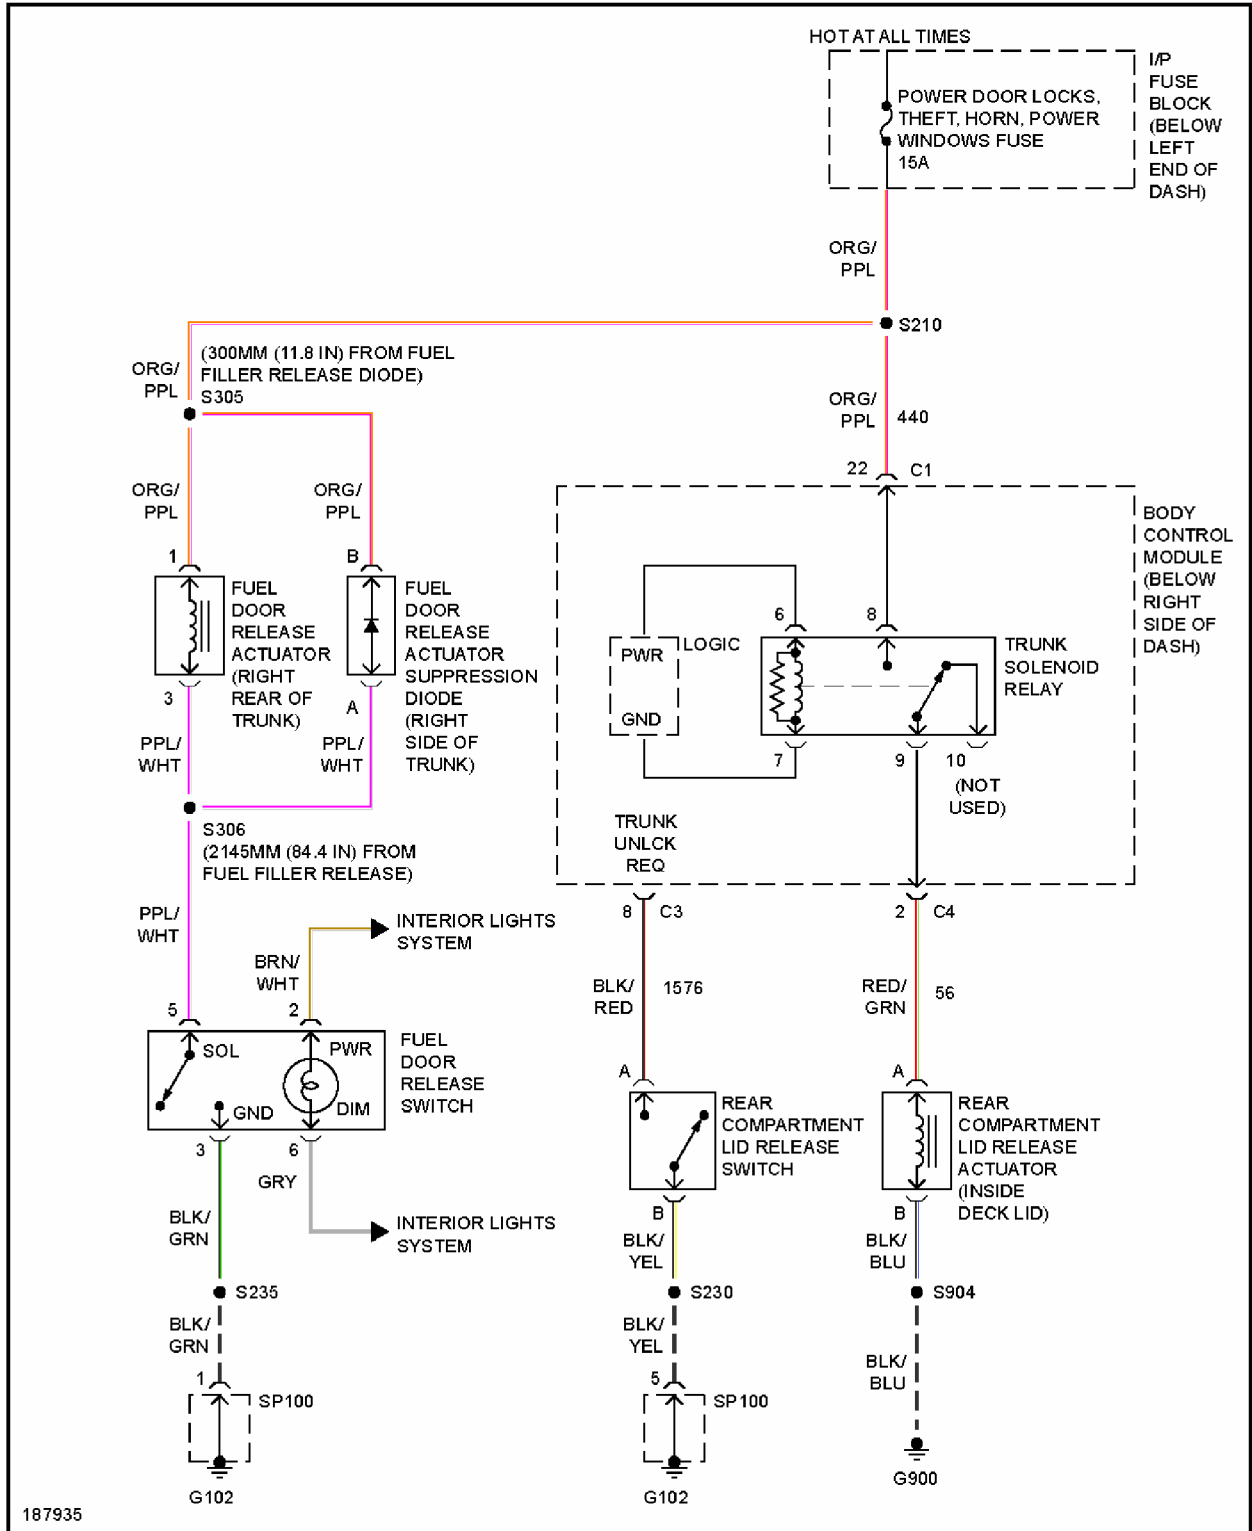

SUPPLEMENTAL RESTRAINTS

2004 Pontiac GTO

SYSTEM WIRING DIAGRAMS Pontiac - GTO

Fig. 42: Supplemental Restraints Circuit

TRANSMISSION

2004 Pontiac GTO

SYSTEM WIRING DIAGRAMS Pontiac - GTO

Fig. 43: A/T Circuit

2004 Pontiac GTO

SYSTEM WIRING DIAGRAMS Pontiac - GTO

Fig. 44: M/T Circuit

TRUNK, TAILGATE, FUEL DOOR

2004 Pontiac GTO

SYSTEM WIRING DIAGRAMS Pontiac - GTO

187935

Fig. 45: Trunk, Tailgate, Fuel Door Circuit

WARNING SYSTEMS

2004 Pontiac GTO

SYSTEM WIRING DIAGRAMS Pontiac - GTO

187885

Fig. 46: Warning Systems Circuit

WIPER/WASHER

2004 Pontiac GTO

SYSTEM WIRING DIAGRAMS Pontiac - GTO