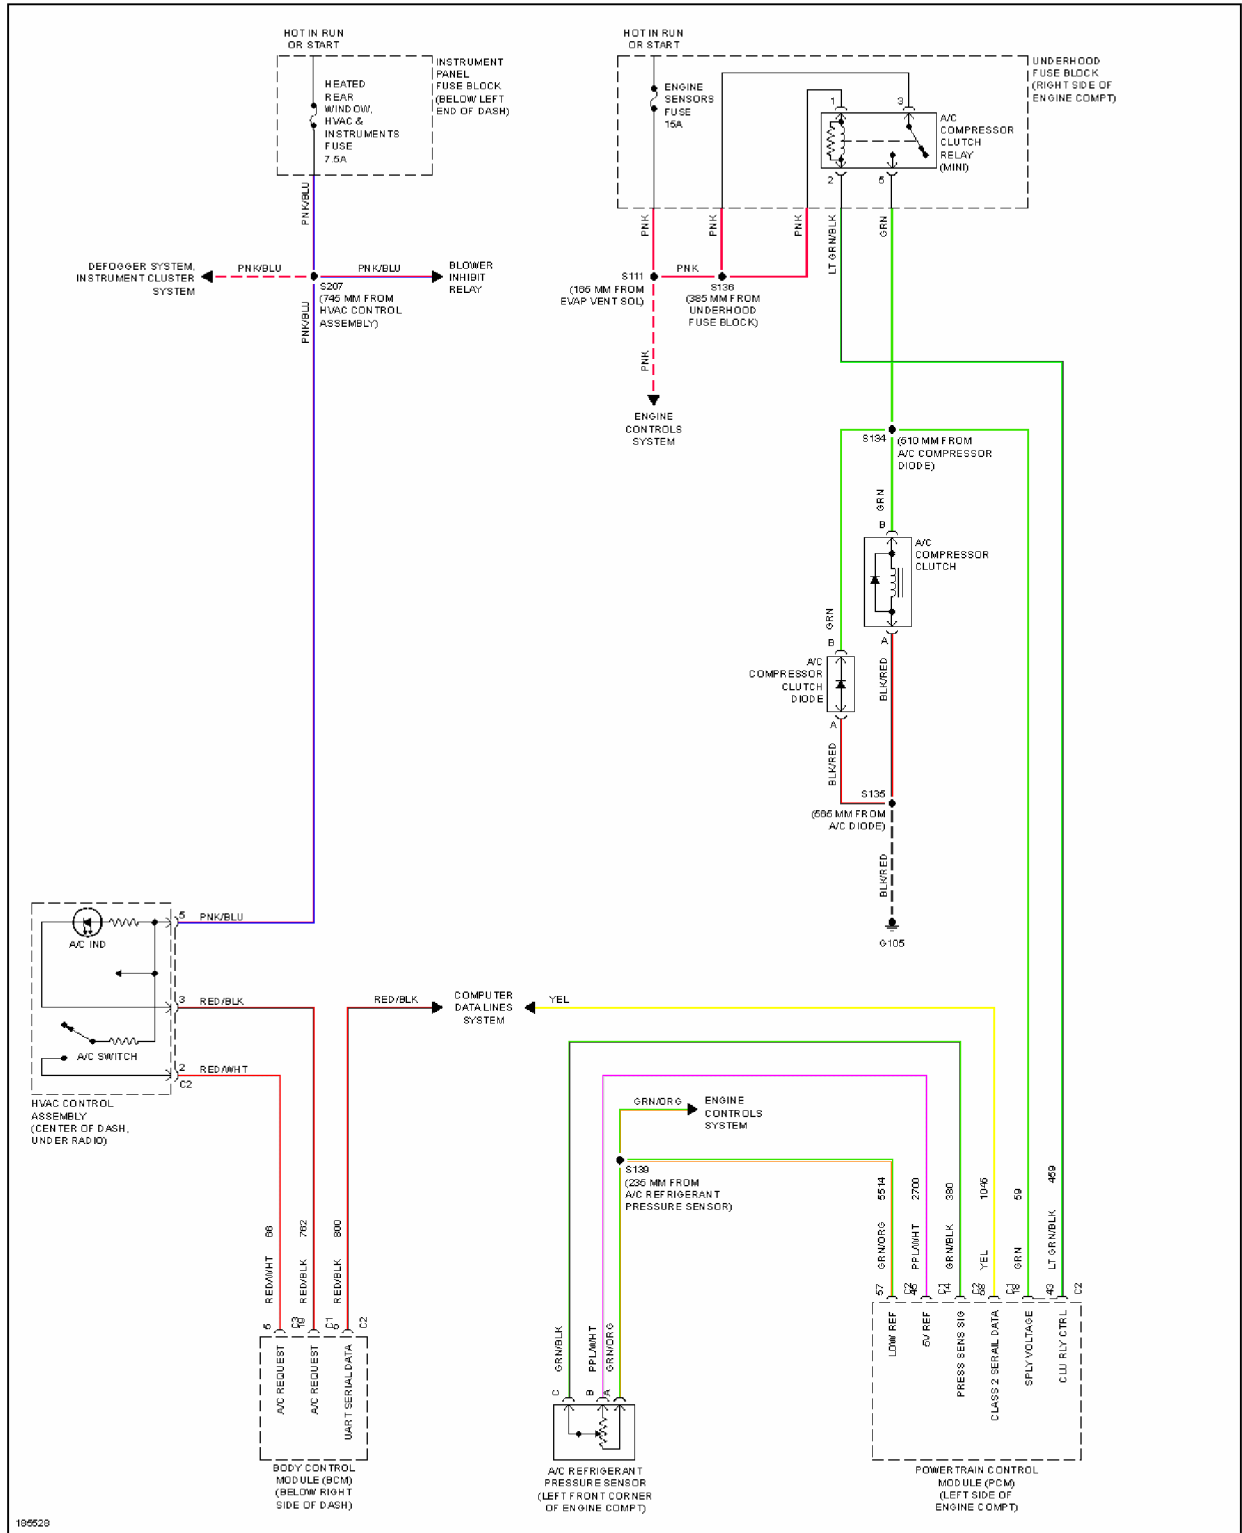

2004 Pontiac GTO

SYSTEM WIRING DIAGRAMS Pontiac - GTO

SYSTEM WIRING DIAGRAMS

Pontiac - GTO

AIR CONDITIONING

2004 Pontiac GTO

SYSTEM WIRING DIAGRAMS Pontiac - GTO

Fig. 1: Compressor Circuit

2004 Pontiac GTO

SYSTEM WIRING DIAGRAMS Pontiac - GTO

Fig. 2: Manual A/C Circuit (1 of 2)

2004 Pontiac GTO

SYSTEM WIRING DIAGRAMS Pontiac - GTO

Fig. 3: Manual A/C Circuit (2 of 2)

ANTI-LOCK BRAKES

2004 Pontiac GTO

SYSTEM WIRING DIAGRAMS Pontiac - GTO

Fig. 4: Anti-lock Brakes Circuit

ANTI-THEFT

2004 Pontiac GTO

SYSTEM WIRING DIAGRAMS Pontiac - GTO

Fig. 5: Power Door Locks Circuit

BODY CONTROL MODULES

2004 Pontiac GTO