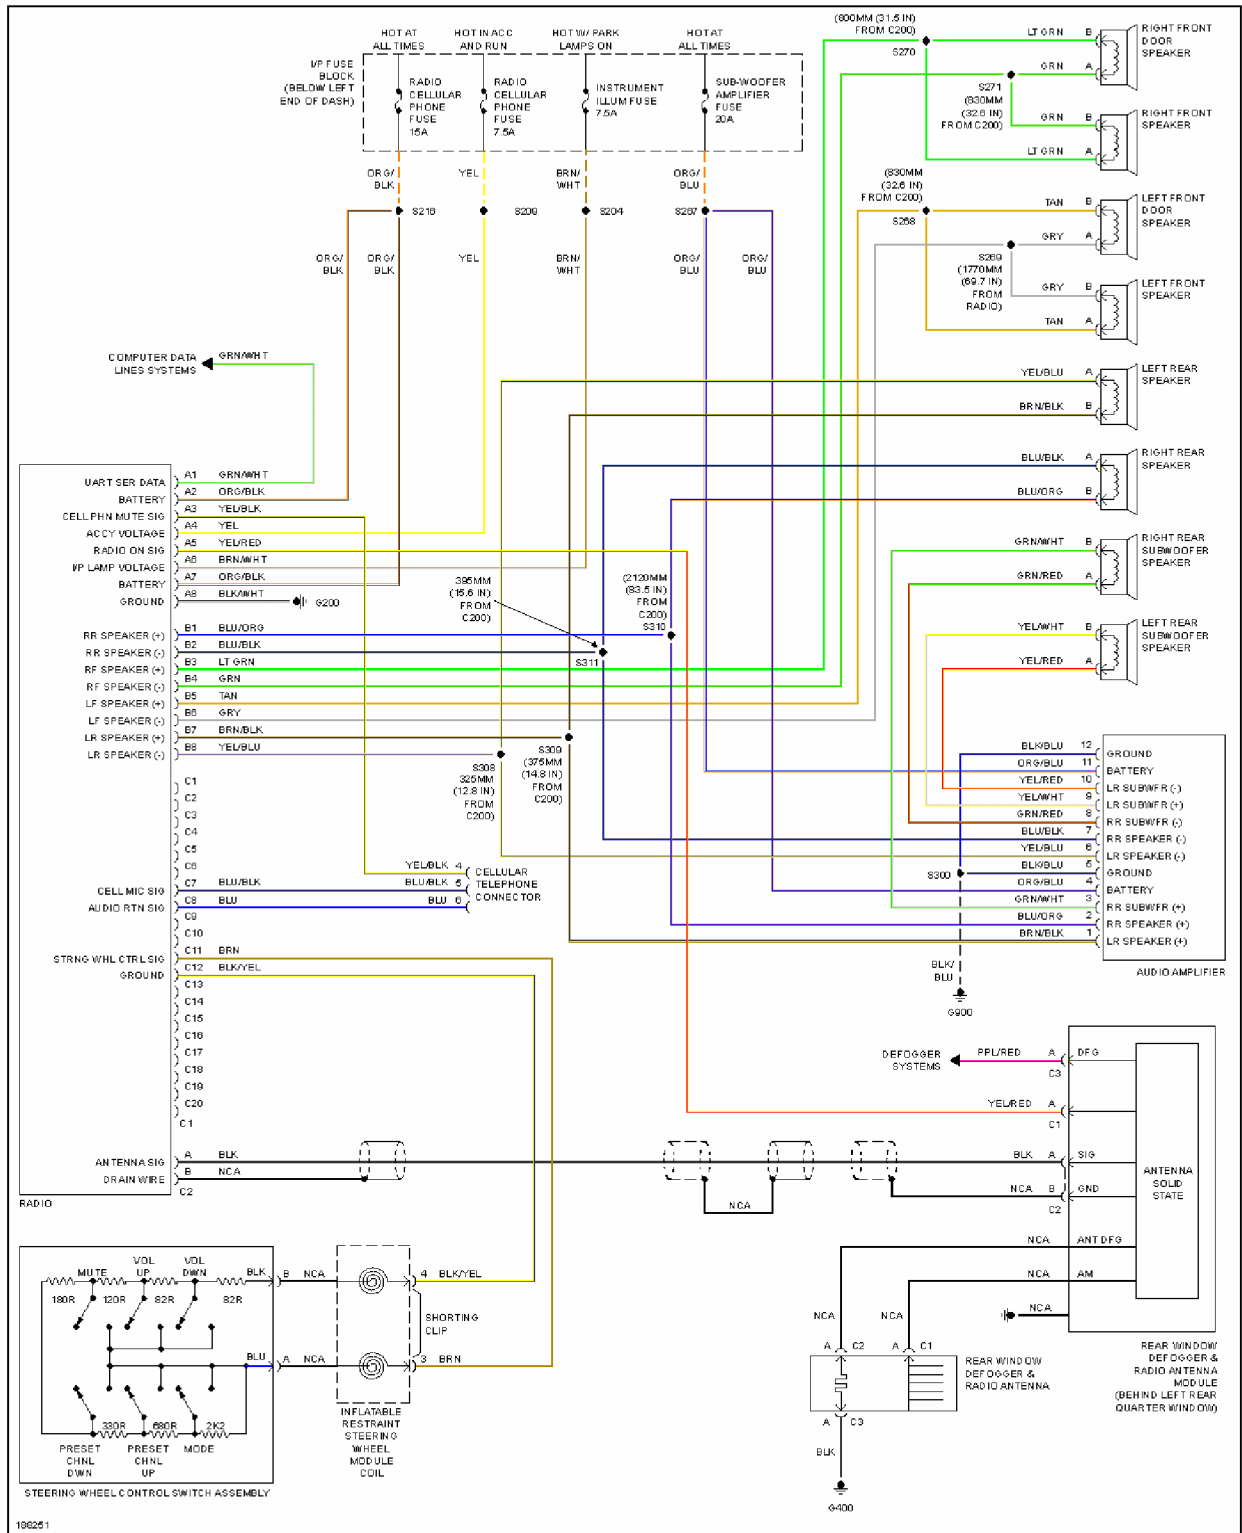

SYSTEM WIRING DIAGRAMS Pontiac - GTO

Fig. 35: Driver Power Seat Circuit

2004 Pontiac GTO

SYSTEM WIRING DIAGRAMS Pontiac - GTO

Fig. 36: Passenger Power Seat Circuit

POWER WINDOWS

2004 Pontiac GTO

SYSTEM WIRING DIAGRAMS Pontiac - GTO

Fig. 37: Power Windows Circuit

RADIO

2004 Pontiac GTO

SYSTEM WIRING DIAGRAMS Pontiac - GTO

Fig. 38: Radio Circuit

SHIFT INTERLOCK

2004 Pontiac GTO

SYSTEM WIRING DIAGRAMS Pontiac - GTO

Fig. 39: Shift Interlock Circuit

STARTING/CHARGING

2004 Pontiac GTO

SYSTEM WIRING DIAGRAMS Pontiac - GTO

Fig. 40: Charging Circuit

2004 Pontiac GTO

SYSTEM WIRING DIAGRAMS Pontiac - GTO

Fig. 41: Starting Circuit

SUPPLEMENTAL RESTRAINTS

2004 Pontiac GTO

SYSTEM WIRING DIAGRAMS Pontiac - GTO

Fig. 42: Supplemental Restraints Circuit

TRANSMISSION

2004 Pontiac GTO

SYSTEM WIRING DIAGRAMS Pontiac - GTO

Fig. 43: A/T Circuit