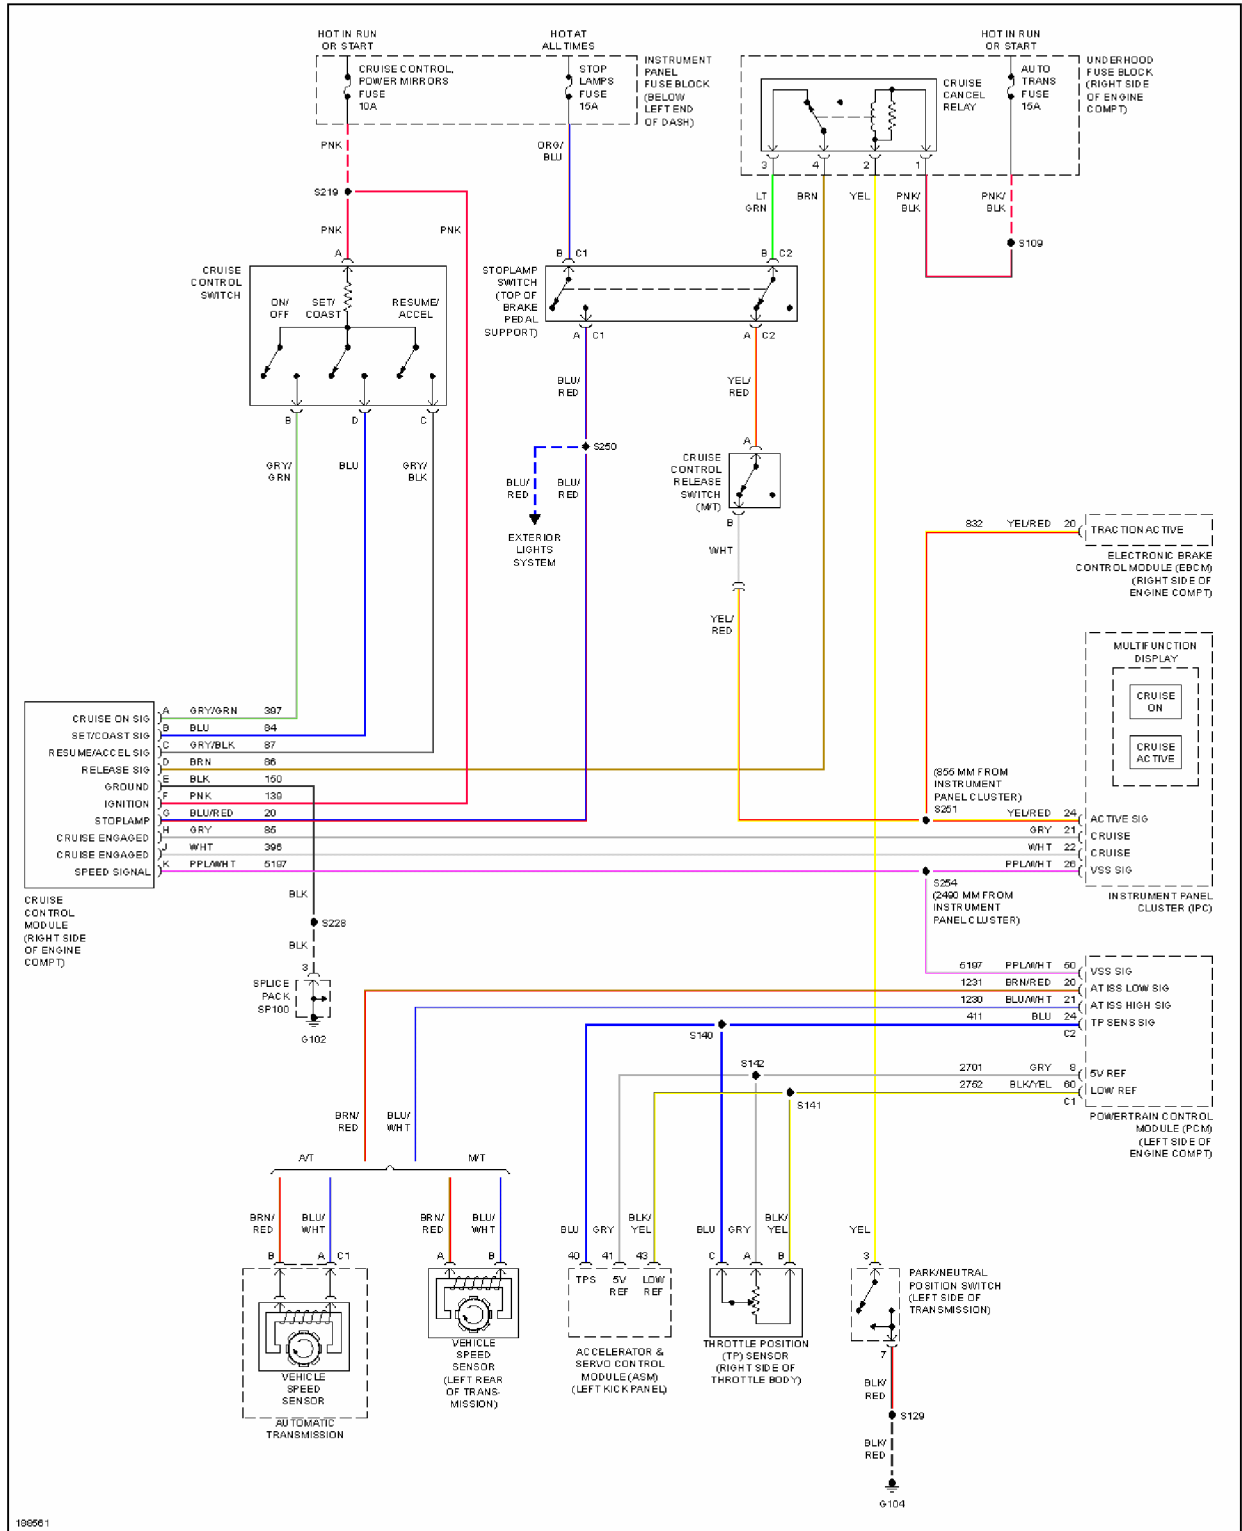

SYSTEM WIRING DIAGRAMS Pontiac - GTO

Fig. 6: Body Control Modules Circuit

COMPUTER DATA LINES

2004 Pontiac GTO

SYSTEM WIRING DIAGRAMS Pontiac - GTO

Fig. 7: Computer Data Lines Circuit

COOLING FAN

2004 Pontiac GTO

SYSTEM WIRING DIAGRAMS Pontiac - GTO

Fig. 8: Cooling Fan Circuit

CRUISE CONTROL

2004 Pontiac GTO

SYSTEM WIRING DIAGRAMS Pontiac - GTO

Fig. 9: Cruise Control Circuit

DEFOGGERS

2004 Pontiac GTO

SYSTEM WIRING DIAGRAMS Pontiac - GTO

197695

Fig. 10: Defoggers Circuit

2004 Pontiac GTO

SYSTEM WIRING DIAGRAMS Pontiac - GTO

5.7L VIN G

Fig. 11: 5.7L VIN G, Engine Performance Circuit (1 of 5)

2004 Pontiac GTO

SYSTEM WIRING DIAGRAMS Pontiac - GTO

Fig. 12: 5.7L VIN G, Engine Performance Circuit (2 of 5)

2004 Pontiac GTO

SYSTEM WIRING DIAGRAMS Pontiac - GTO

Fig. 13: 5.7L VIN G, Engine Performance Circuit (3 of 5)