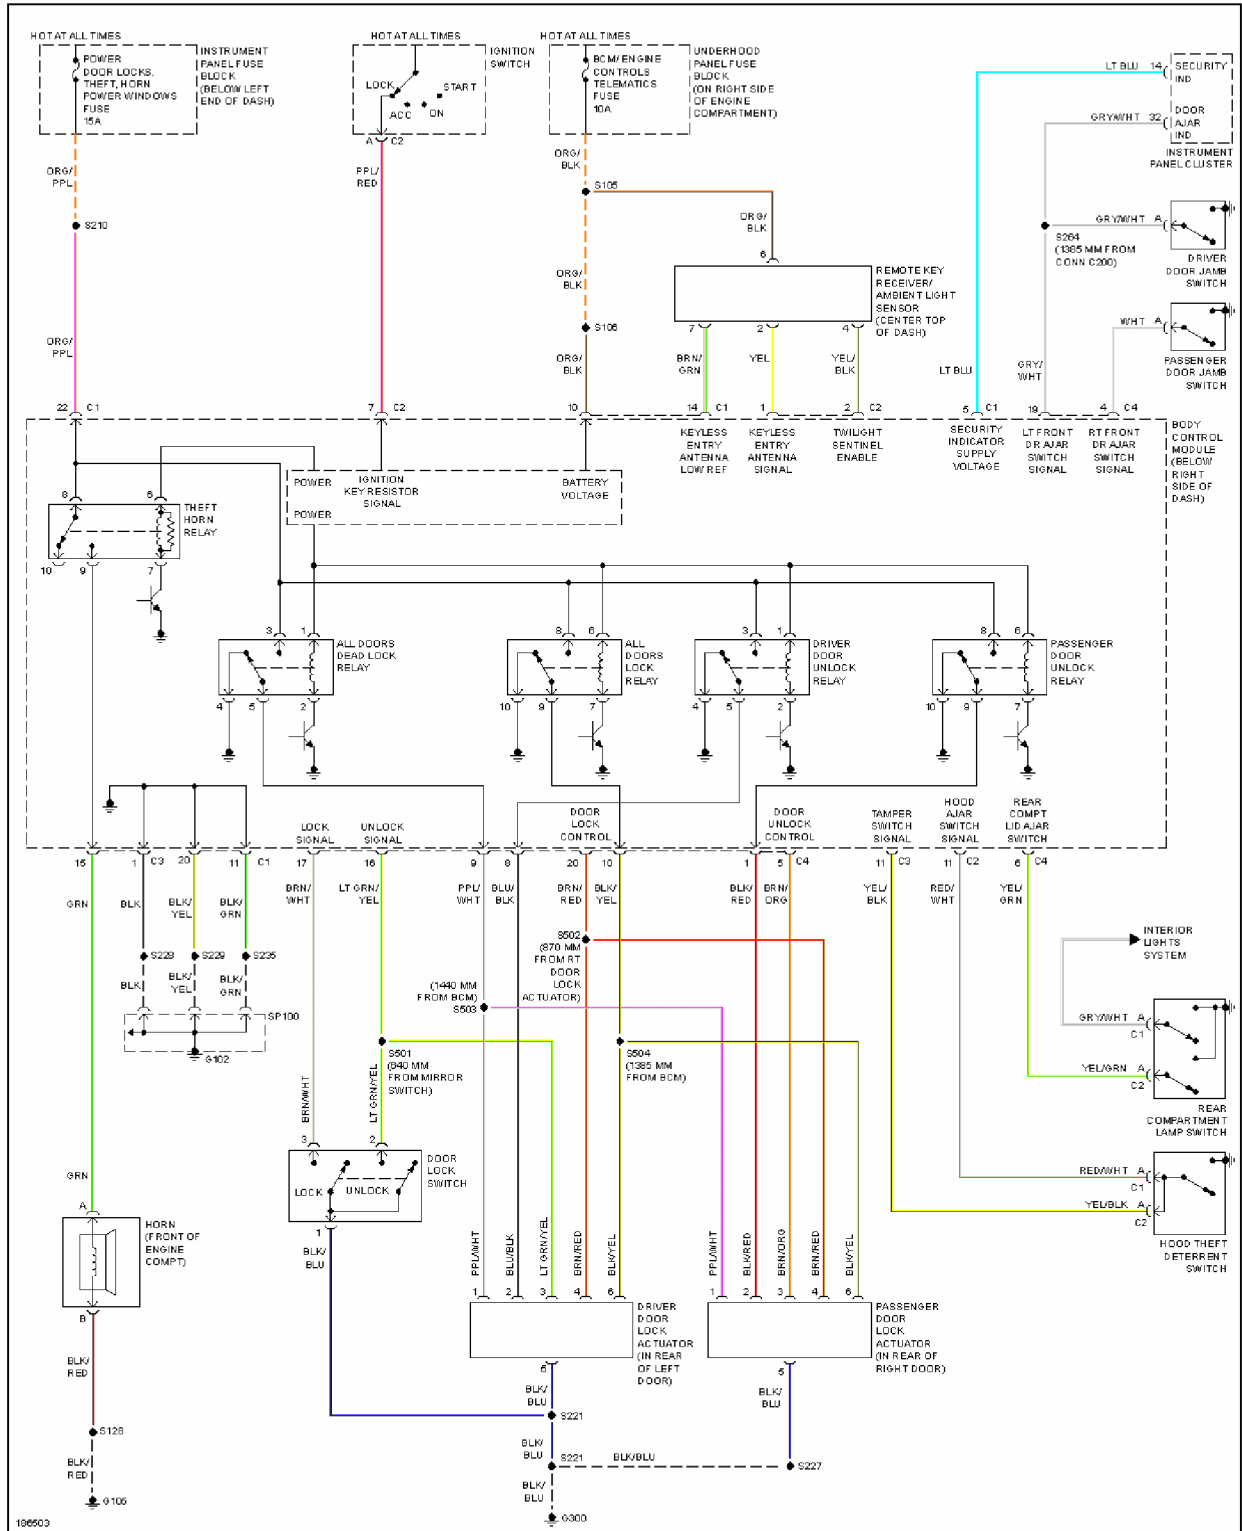

2004 Pontiac GTO

SYSTEM WIRING DIAGRAMS Pontiac - GTO

Fig. 2: Manual A/C Circuit (1 of 2)

2004 Pontiac GTO

SYSTEM WIRING DIAGRAMS Pontiac - GTO

Fig. 3: Manual A/C Circuit (2 of 2)

ANTI-LOCK BRAKES

2004 Pontiac GTO

SYSTEM WIRING DIAGRAMS Pontiac - GTO

Fig. 4: Anti-lock Brakes Circuit

ANTI-THEFT

2004 Pontiac GTO

SYSTEM WIRING DIAGRAMS Pontiac - GTO

Fig. 5: Power Door Locks Circuit

BODY CONTROL MODULES

2004 Pontiac GTO

SYSTEM WIRING DIAGRAMS Pontiac - GTO

Fig. 6: Body Control Modules Circuit

COMPUTER DATA LINES

2004 Pontiac GTO

SYSTEM WIRING DIAGRAMS Pontiac - GTO

Fig. 7: Computer Data Lines Circuit

COOLING FAN

2004 Pontiac GTO

SYSTEM WIRING DIAGRAMS Pontiac - GTO

197695

Fig. 10: Defoggers Circuit

2004 Pontiac GTO

SYSTEM WIRING DIAGRAMS Pontiac - GTO

5.7L VIN G

Fig. 11: 5.7L VIN G, Engine Performance Circuit (1 of 5)

2004 Pontiac GTO