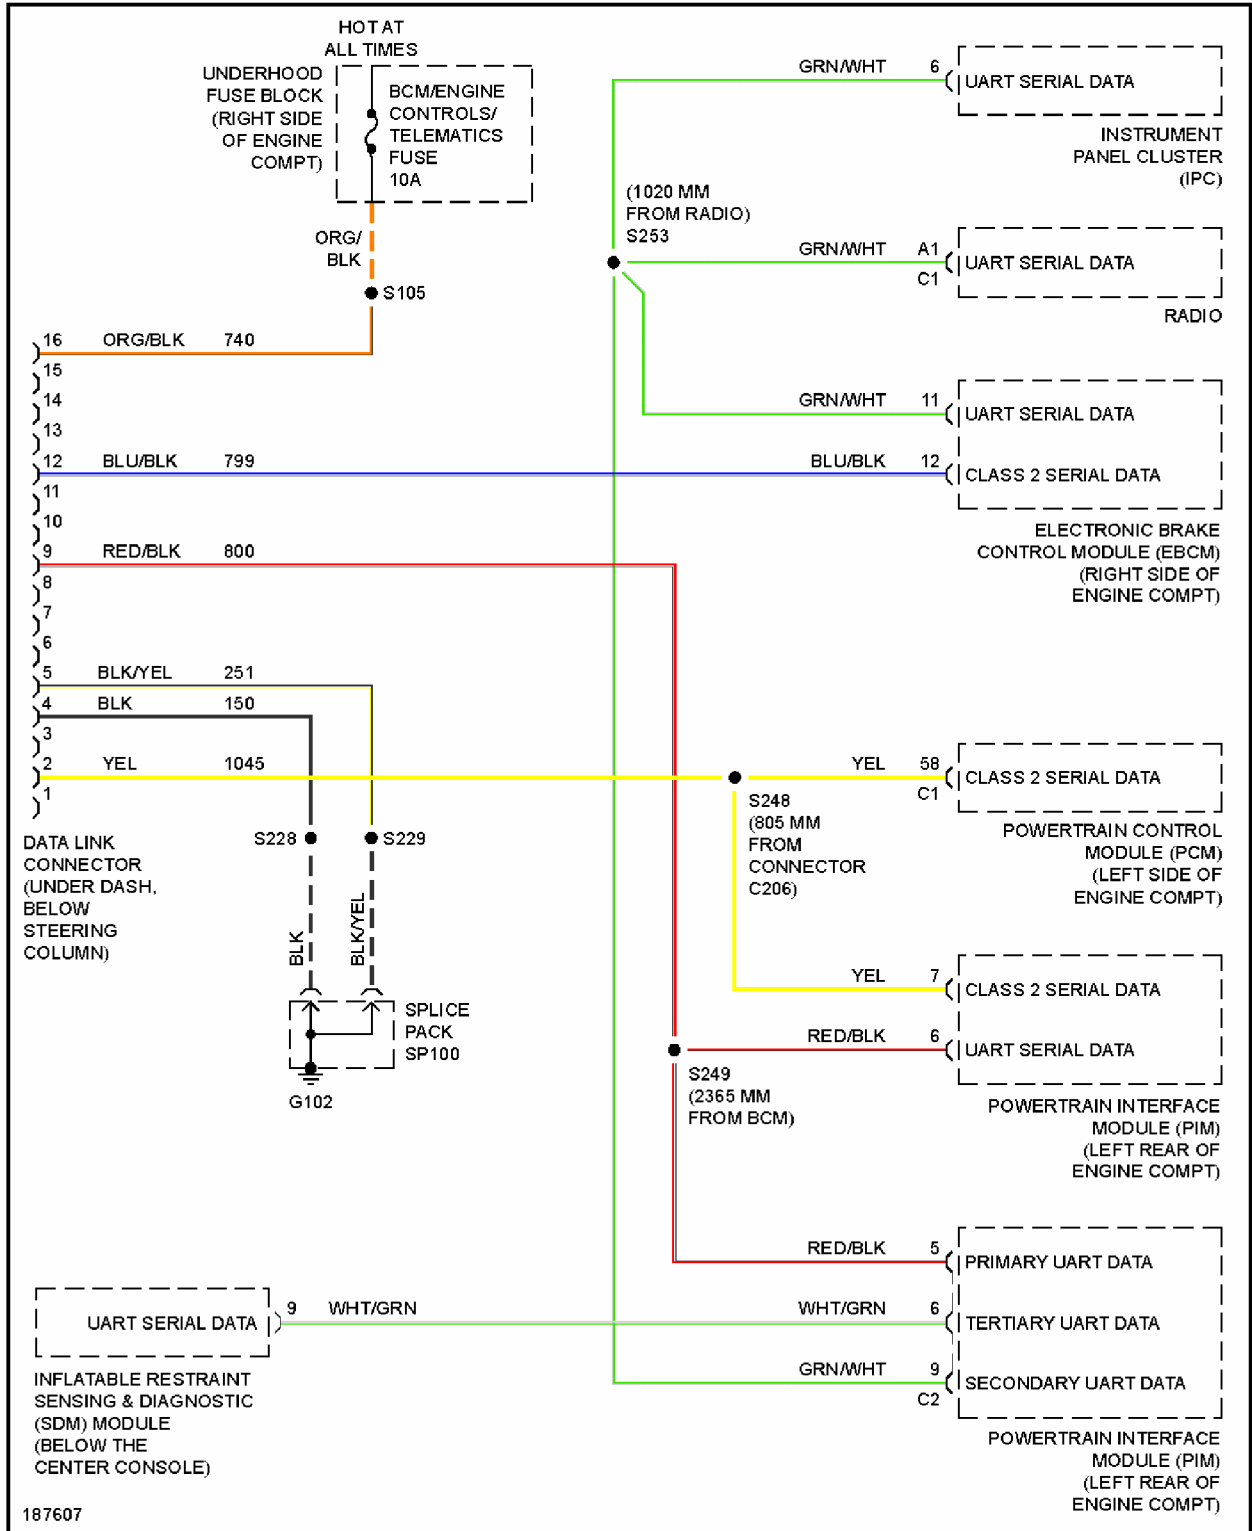

SYSTEM WIRING DIAGRAMS Pontiac - GTO

Fig. 4: Anti-lock Brakes Circuit

ANTI-THEFT

2004 Pontiac GTO

SYSTEM WIRING DIAGRAMS Pontiac - GTO

Fig. 5: Power Door Locks Circuit

BODY CONTROL MODULES

2004 Pontiac GTO

SYSTEM WIRING DIAGRAMS Pontiac - GTO

Fig. 6: Body Control Modules Circuit

COMPUTER DATA LINES

2004 Pontiac GTO

SYSTEM WIRING DIAGRAMS Pontiac - GTO

Fig. 7: Computer Data Lines Circuit

COOLING FAN

2004 Pontiac GTO

SYSTEM WIRING DIAGRAMS Pontiac - GTO

Fig. 8: Cooling Fan Circuit

CRUISE CONTROL

2004 Pontiac GTO

SYSTEM WIRING DIAGRAMS Pontiac - GTO

Fig. 9: Cruise Control Circuit

DEFOGGERS

2004 Pontiac GTO

SYSTEM WIRING DIAGRAMS Pontiac - GTO

197695

Fig. 10: Defoggers Circuit

2004 Pontiac GTO

SYSTEM WIRING DIAGRAMS Pontiac - GTO

5.7L VIN G

Fig. 11: 5.7L VIN G, Engine Performance Circuit (1 of 5)

2004 Pontiac GTO