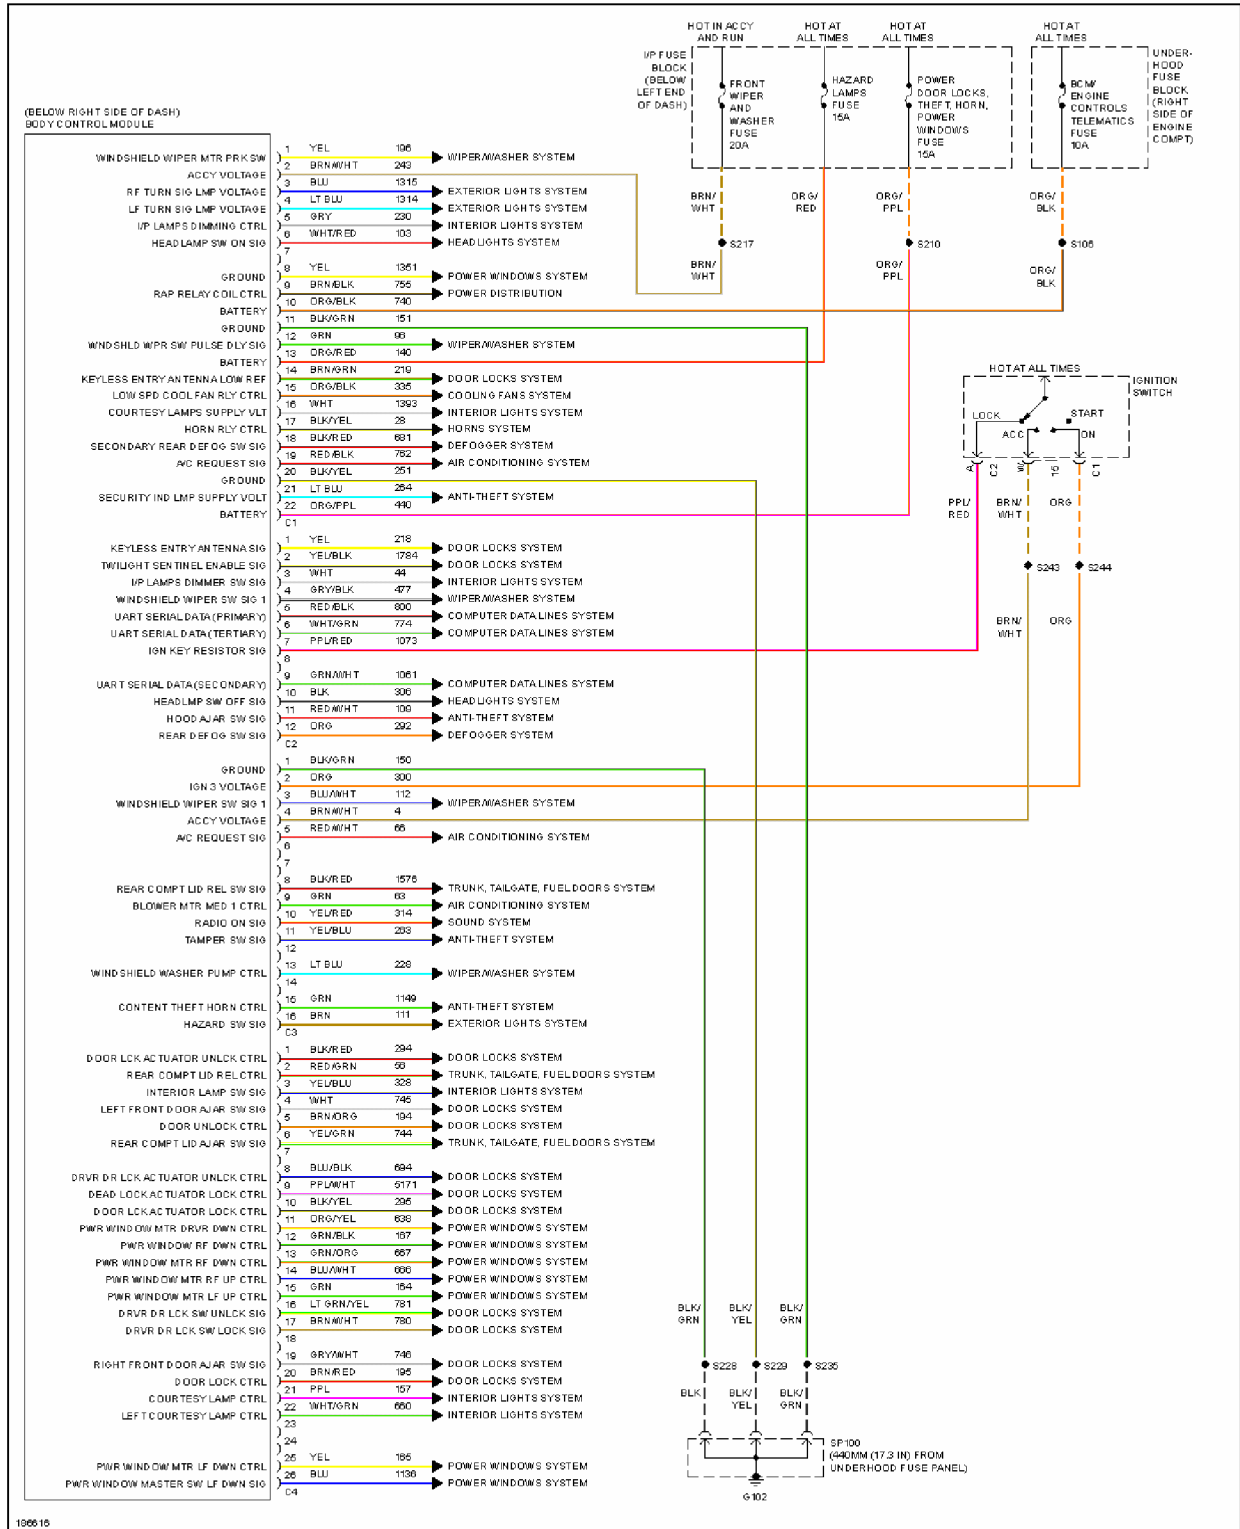

SYSTEM WIRING DIAGRAMS Pontiac - GTO

Fig. 4: Anti-lock Brakes Circuit

ANTI-THEFT

2004 Pontiac GTO

SYSTEM WIRING DIAGRAMS Pontiac - GTO

Fig. 5: Power Door Locks Circuit

BODY CONTROL MODULES

2004 Pontiac GTO

SYSTEM WIRING DIAGRAMS Pontiac - GTO

Fig. 6: Body Control Modules Circuit

COMPUTER DATA LINES

2004 Pontiac GTO

SYSTEM WIRING DIAGRAMS Pontiac - GTO

Fig. 7: Computer Data Lines Circuit

COOLING FAN

2004 Pontiac GTO

SYSTEM WIRING DIAGRAMS Pontiac - GTO

Fig. 8: Cooling Fan Circuit

CRUISE CONTROL

2004 Pontiac GTO

SYSTEM WIRING DIAGRAMS Pontiac - GTO

Fig. 9: Cruise Control Circuit

DEFOGGERS

2004 Pontiac GTO

SYSTEM WIRING DIAGRAMS Pontiac - GTO

197695

Fig. 10: Defoggers Circuit

2004 Pontiac GTO

SYSTEM WIRING DIAGRAMS Pontiac - GTO

5.7L VIN G

Fig. 11: 5.7L VIN G, Engine Performance Circuit (1 of 5)

2004 Pontiac GTO