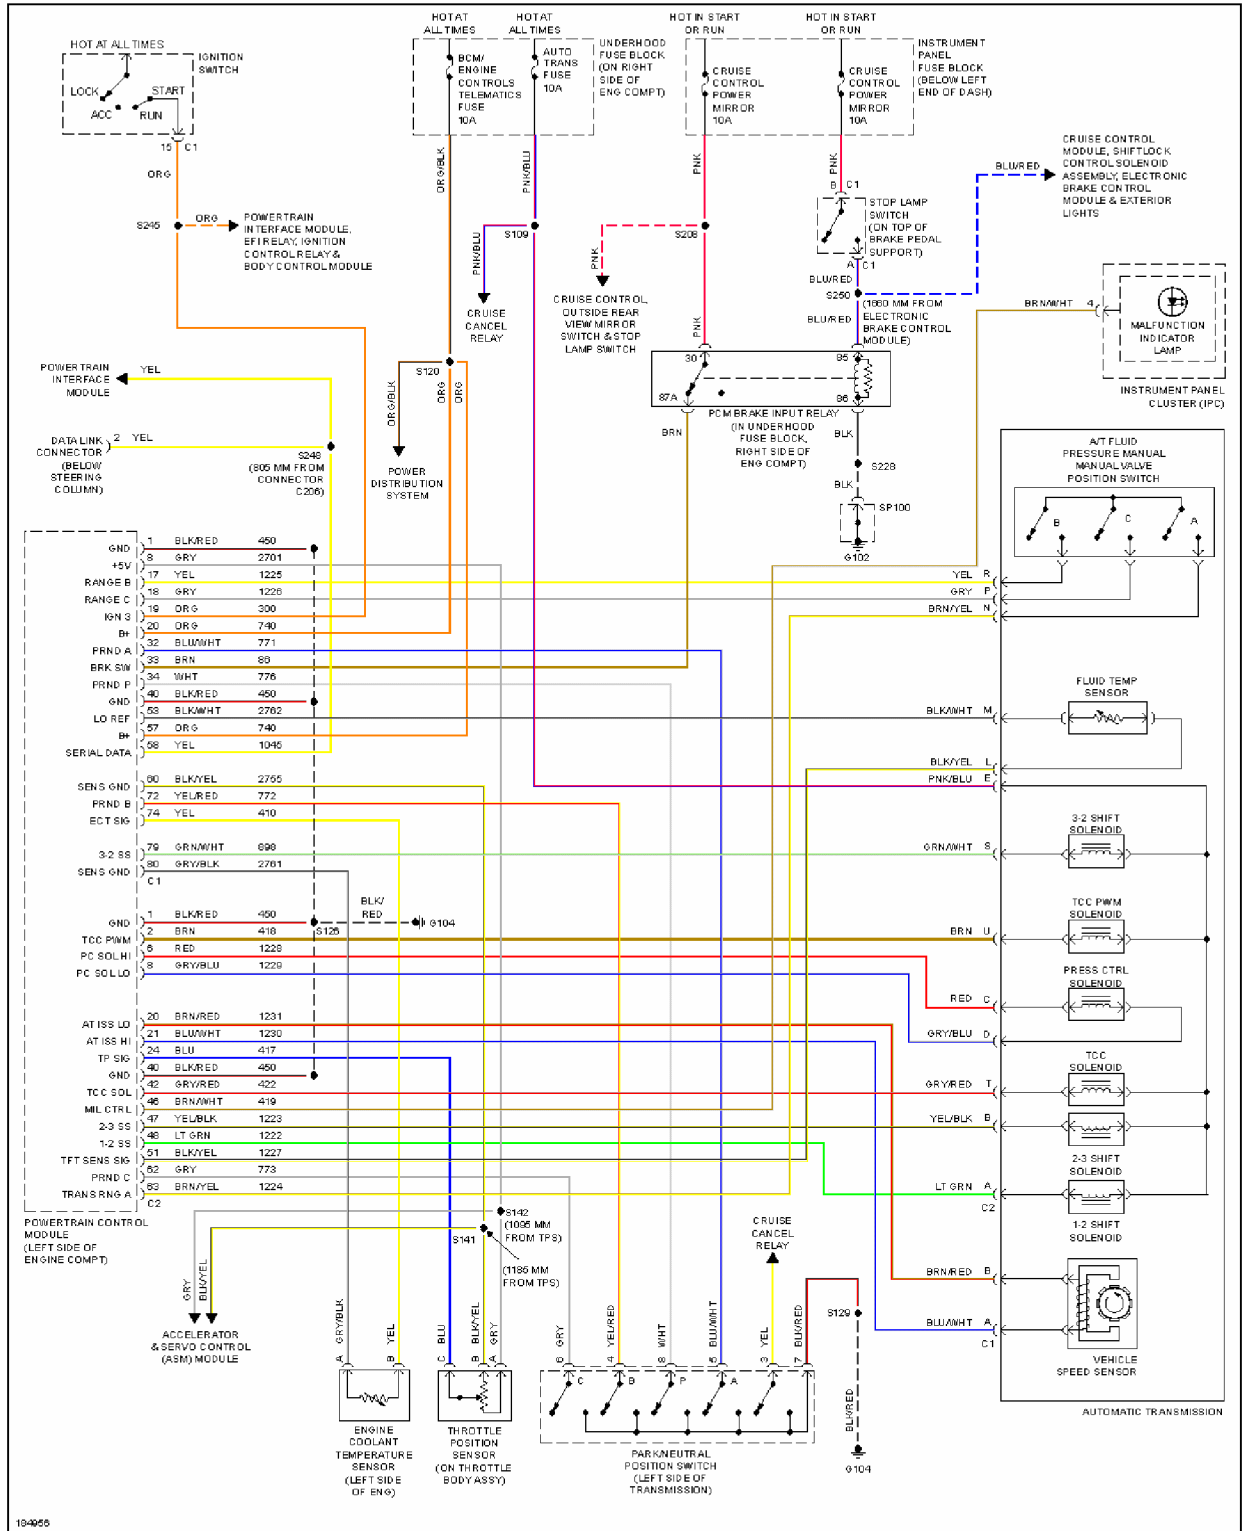

Fig. 37: Power Windows Circuit

RADIO

2004 Pontiac GTO

SYSTEM WIRING DIAGRAMS Pontiac - GTO

Fig. 38: Radio Circuit

SHIFT INTERLOCK

2004 Pontiac GTO

SYSTEM WIRING DIAGRAMS Pontiac - GTO

Fig. 39: Shift Interlock Circuit

STARTING/CHARGING

2004 Pontiac GTO

SYSTEM WIRING DIAGRAMS Pontiac - GTO

Fig. 40: Charging Circuit

2004 Pontiac GTO

SYSTEM WIRING DIAGRAMS Pontiac - GTO

Fig. 41: Starting Circuit

SUPPLEMENTAL RESTRAINTS

2004 Pontiac GTO

SYSTEM WIRING DIAGRAMS Pontiac - GTO

Fig. 42: Supplemental Restraints Circuit

TRANSMISSION

2004 Pontiac GTO

SYSTEM WIRING DIAGRAMS Pontiac - GTO

Fig. 43: A/T Circuit

2004 Pontiac GTO

SYSTEM WIRING DIAGRAMS Pontiac - GTO

Fig. 44: M/T Circuit

TRUNK, TAILGATE, FUEL DOOR

2004 Pontiac GTO

SYSTEM WIRING DIAGRAMS Pontiac - GTO

187935

Fig. 45: Trunk, Tailgate, Fuel Door Circuit