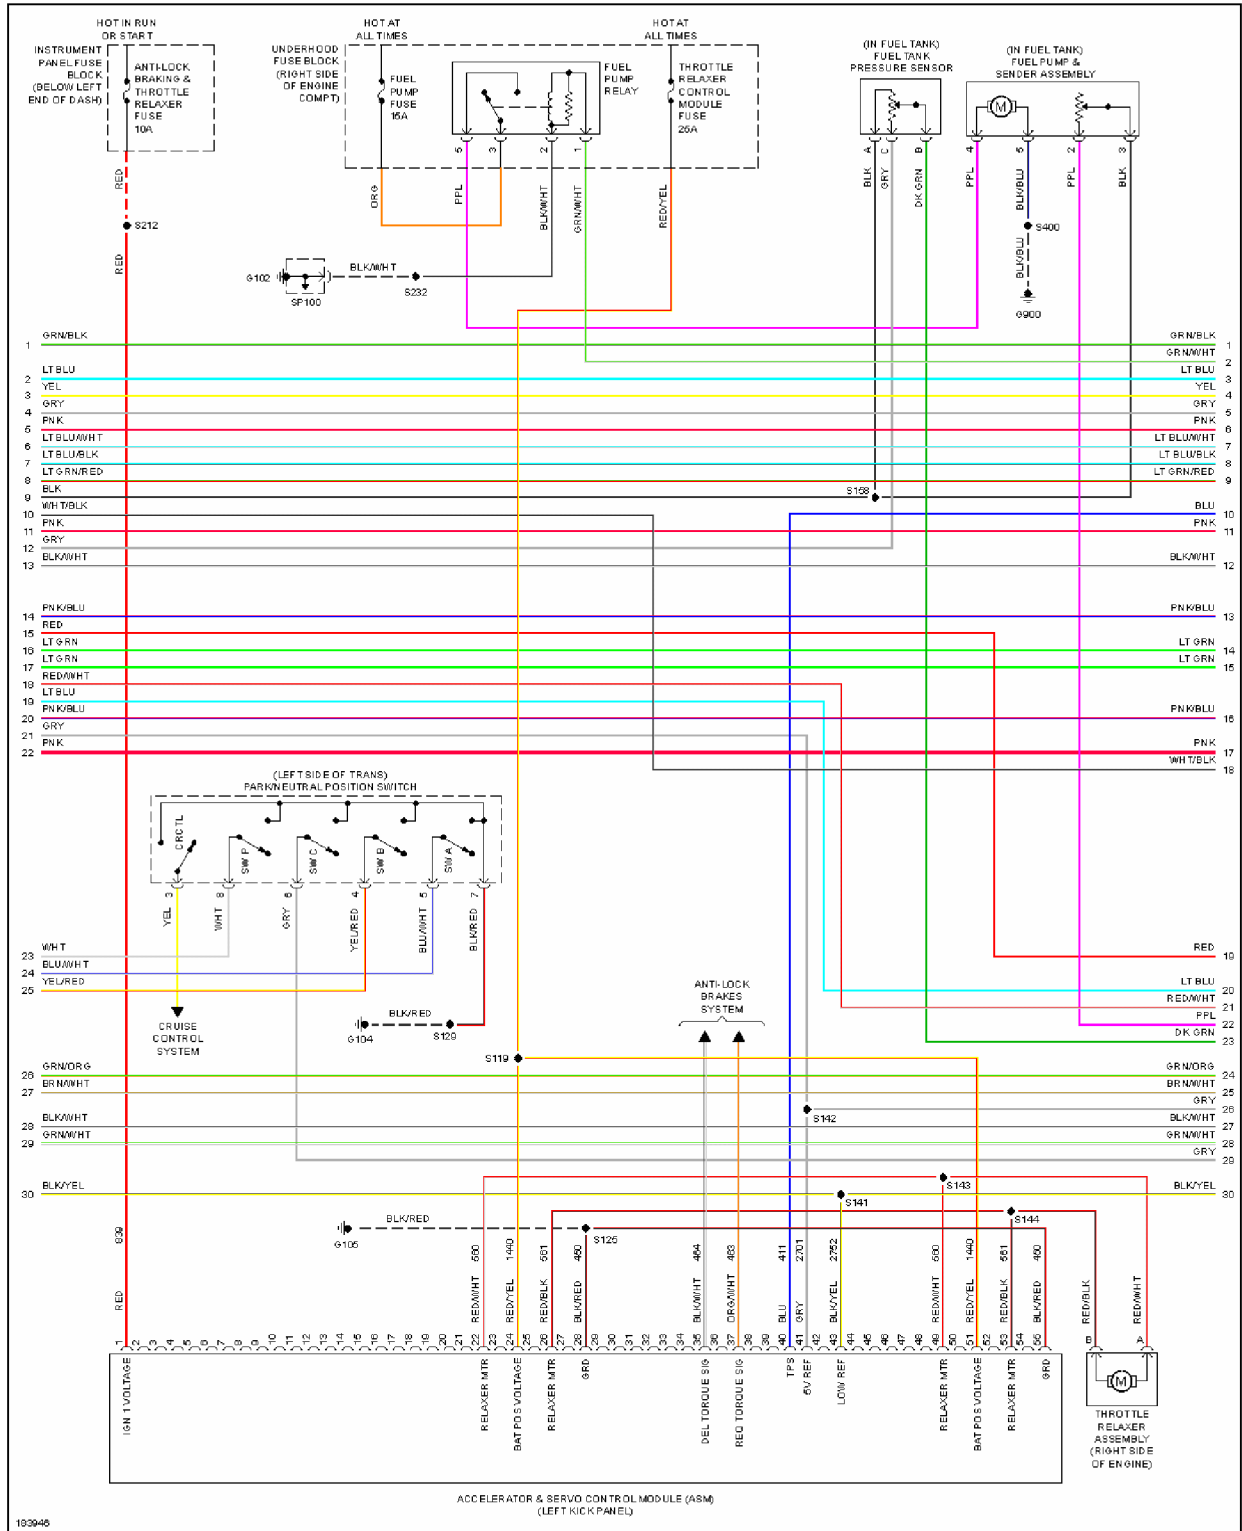

SYSTEM WIRING DIAGRAMS Pontiac - GTO

197695

Fig. 10: Defoggers Circuit

2004 Pontiac GTO

SYSTEM WIRING DIAGRAMS Pontiac - GTO

5.7L VIN G

Fig. 11: 5.7L VIN G, Engine Performance Circuit (1 of 5)

2004 Pontiac GTO

SYSTEM WIRING DIAGRAMS Pontiac - GTO

Fig. 12: 5.7L VIN G, Engine Performance Circuit (2 of 5)

2004 Pontiac GTO

SYSTEM WIRING DIAGRAMS Pontiac - GTO

Fig. 13: 5.7L VIN G, Engine Performance Circuit (3 of 5)

2004 Pontiac GTO

SYSTEM WIRING DIAGRAMS Pontiac - GTO

Fig. 14: 5.7L VIN G, Engine Performance Circuit (4 of 5)

2004 Pontiac GTO

SYSTEM WIRING DIAGRAMS Pontiac - GTO

Fig. 15: 5.7L VIN G, Engine Performance Circuit (5 of 5)

EXTERIOR LIGHTS

2004 Pontiac GTO

SYSTEM WIRING DIAGRAMS Pontiac - GTO

Fig. 16: Back-up Lamps Circuit

2004 Pontiac GTO

SYSTEM WIRING DIAGRAMS Pontiac - GTO

Fig. 17: Exterior Lamps Circuit (1 of 2)

2004 Pontiac GTO