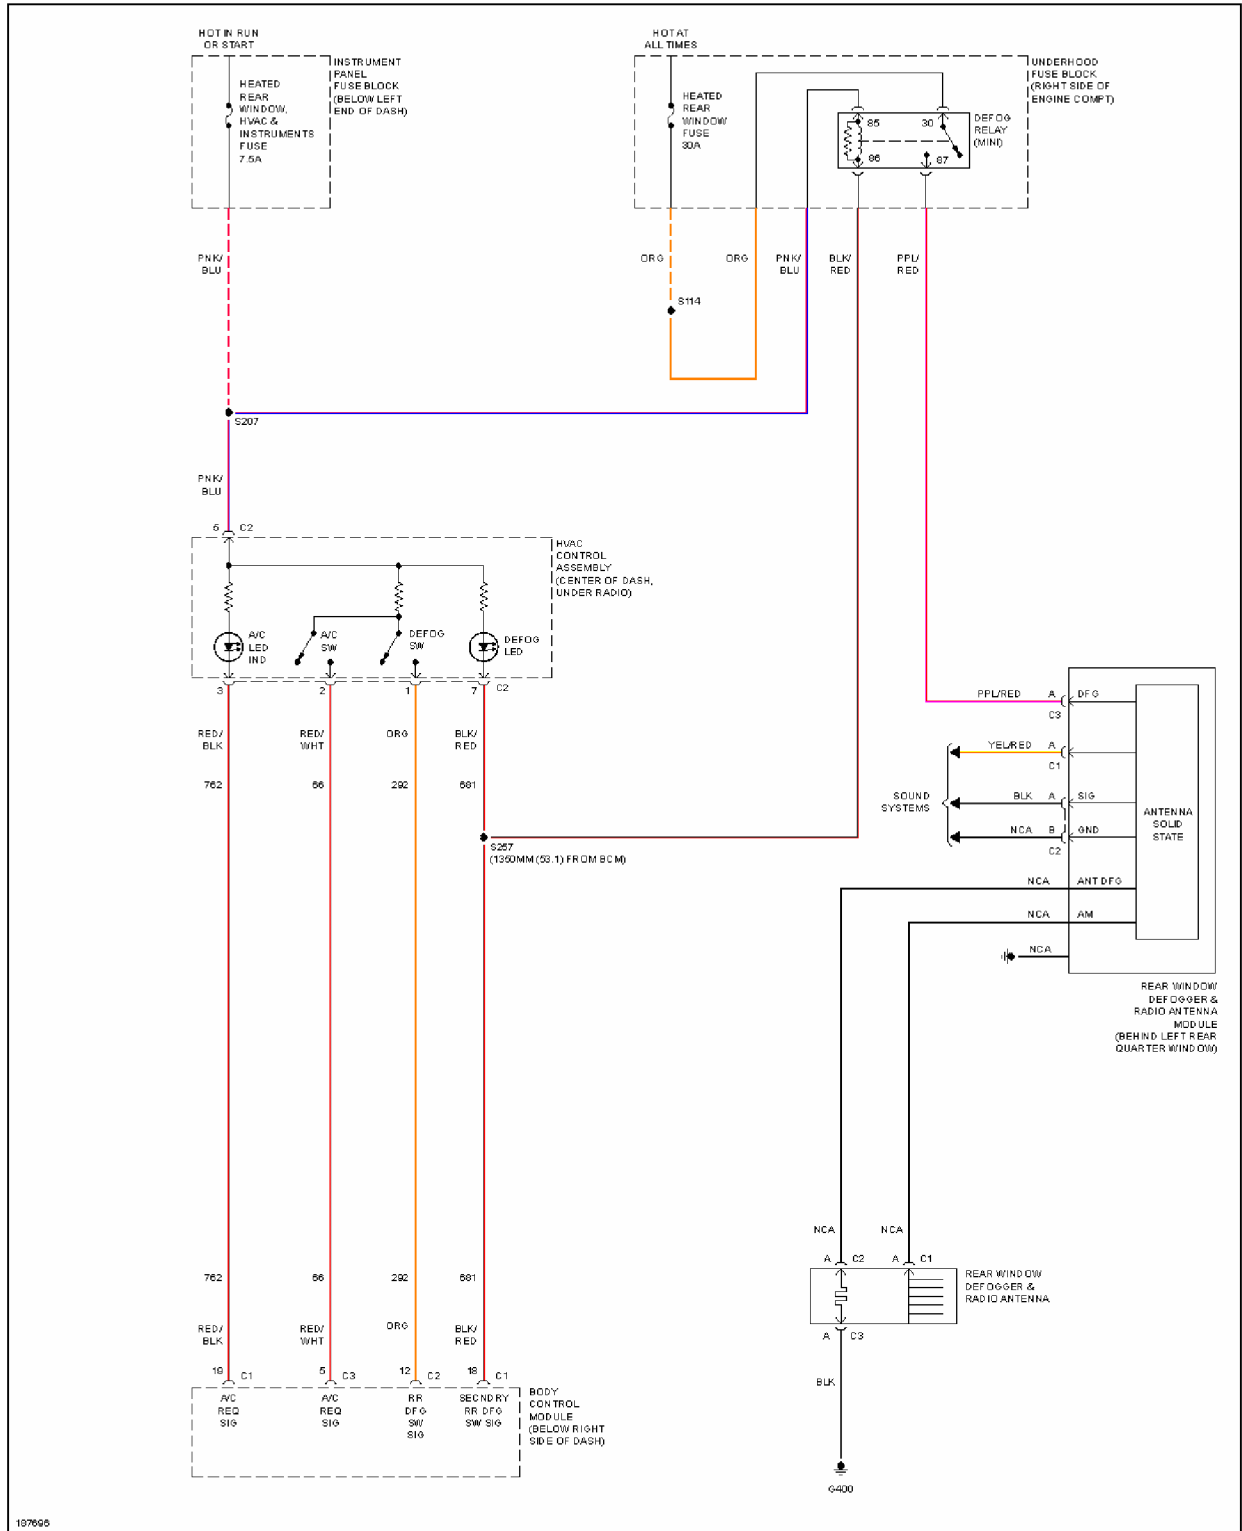

SYSTEM WIRING DIAGRAMS Pontiac - GTO

Fig. 6: Body Control Modules Circuit

COMPUTER DATA LINES

2004 Pontiac GTO

SYSTEM WIRING DIAGRAMS Pontiac - GTO

Fig. 7: Computer Data Lines Circuit

COOLING FAN

2004 Pontiac GTO

SYSTEM WIRING DIAGRAMS Pontiac - GTO

Fig. 8: Cooling Fan Circuit

CRUISE CONTROL

2004 Pontiac GTO

SYSTEM WIRING DIAGRAMS Pontiac - GTO

Fig. 9: Cruise Control Circuit

DEFOGGERS

2004 Pontiac GTO

SYSTEM WIRING DIAGRAMS Pontiac - GTO

197695

Fig. 10: Defoggers Circuit

2004 Pontiac GTO

SYSTEM WIRING DIAGRAMS Pontiac - GTO

5.7L VIN G

Fig. 11: 5.7L VIN G, Engine Performance Circuit (1 of 5)

2004 Pontiac GTO

SYSTEM WIRING DIAGRAMS Pontiac - GTO

Fig. 12: 5.7L VIN G, Engine Performance Circuit (2 of 5)

2004 Pontiac GTO

SYSTEM WIRING DIAGRAMS Pontiac - GTO

Fig. 13: 5.7L VIN G, Engine Performance Circuit (3 of 5)