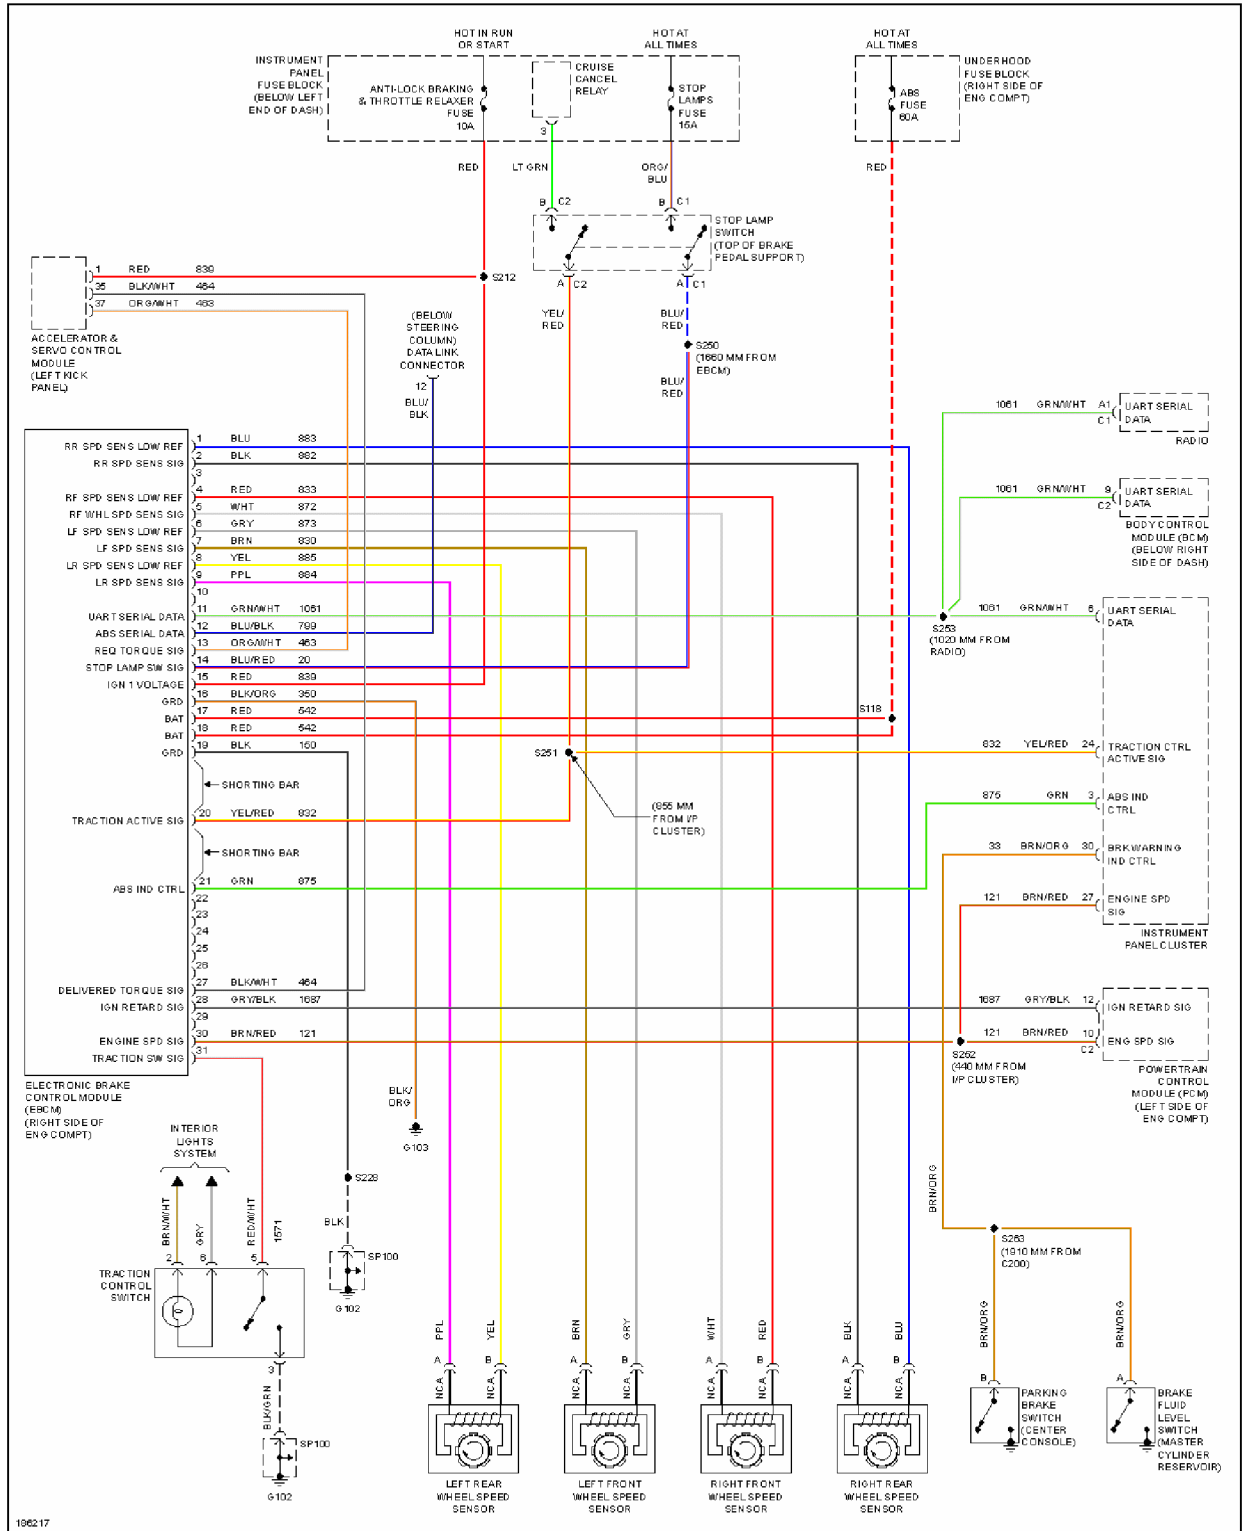

2004 Pontiac GTO

SYSTEM WIRING DIAGRAMS Pontiac - GTO

Fig. 2: Manual A/C Circuit (1 of 2)

2004 Pontiac GTO

SYSTEM WIRING DIAGRAMS Pontiac - GTO

Fig. 3: Manual A/C Circuit (2 of 2)

ANTI-LOCK BRAKES

2004 Pontiac GTO

SYSTEM WIRING DIAGRAMS Pontiac - GTO

Fig. 4: Anti-lock Brakes Circuit

ANTI-THEFT

2004 Pontiac GTO

SYSTEM WIRING DIAGRAMS Pontiac - GTO

Fig. 5: Power Door Locks Circuit

BODY CONTROL MODULES

2004 Pontiac GTO

SYSTEM WIRING DIAGRAMS Pontiac - GTO

Fig. 6: Body Control Modules Circuit

COMPUTER DATA LINES

2004 Pontiac GTO

SYSTEM WIRING DIAGRAMS Pontiac - GTO

Fig. 7: Computer Data Lines Circuit

COOLING FAN

2004 Pontiac GTO

SYSTEM WIRING DIAGRAMS Pontiac - GTO

Fig. 8: Cooling Fan Circuit

CRUISE CONTROL

2004 Pontiac GTO

SYSTEM WIRING DIAGRAMS Pontiac - GTO

Fig. 9: Cruise Control Circuit

DEFOGGERS

2004 Pontiac GTO