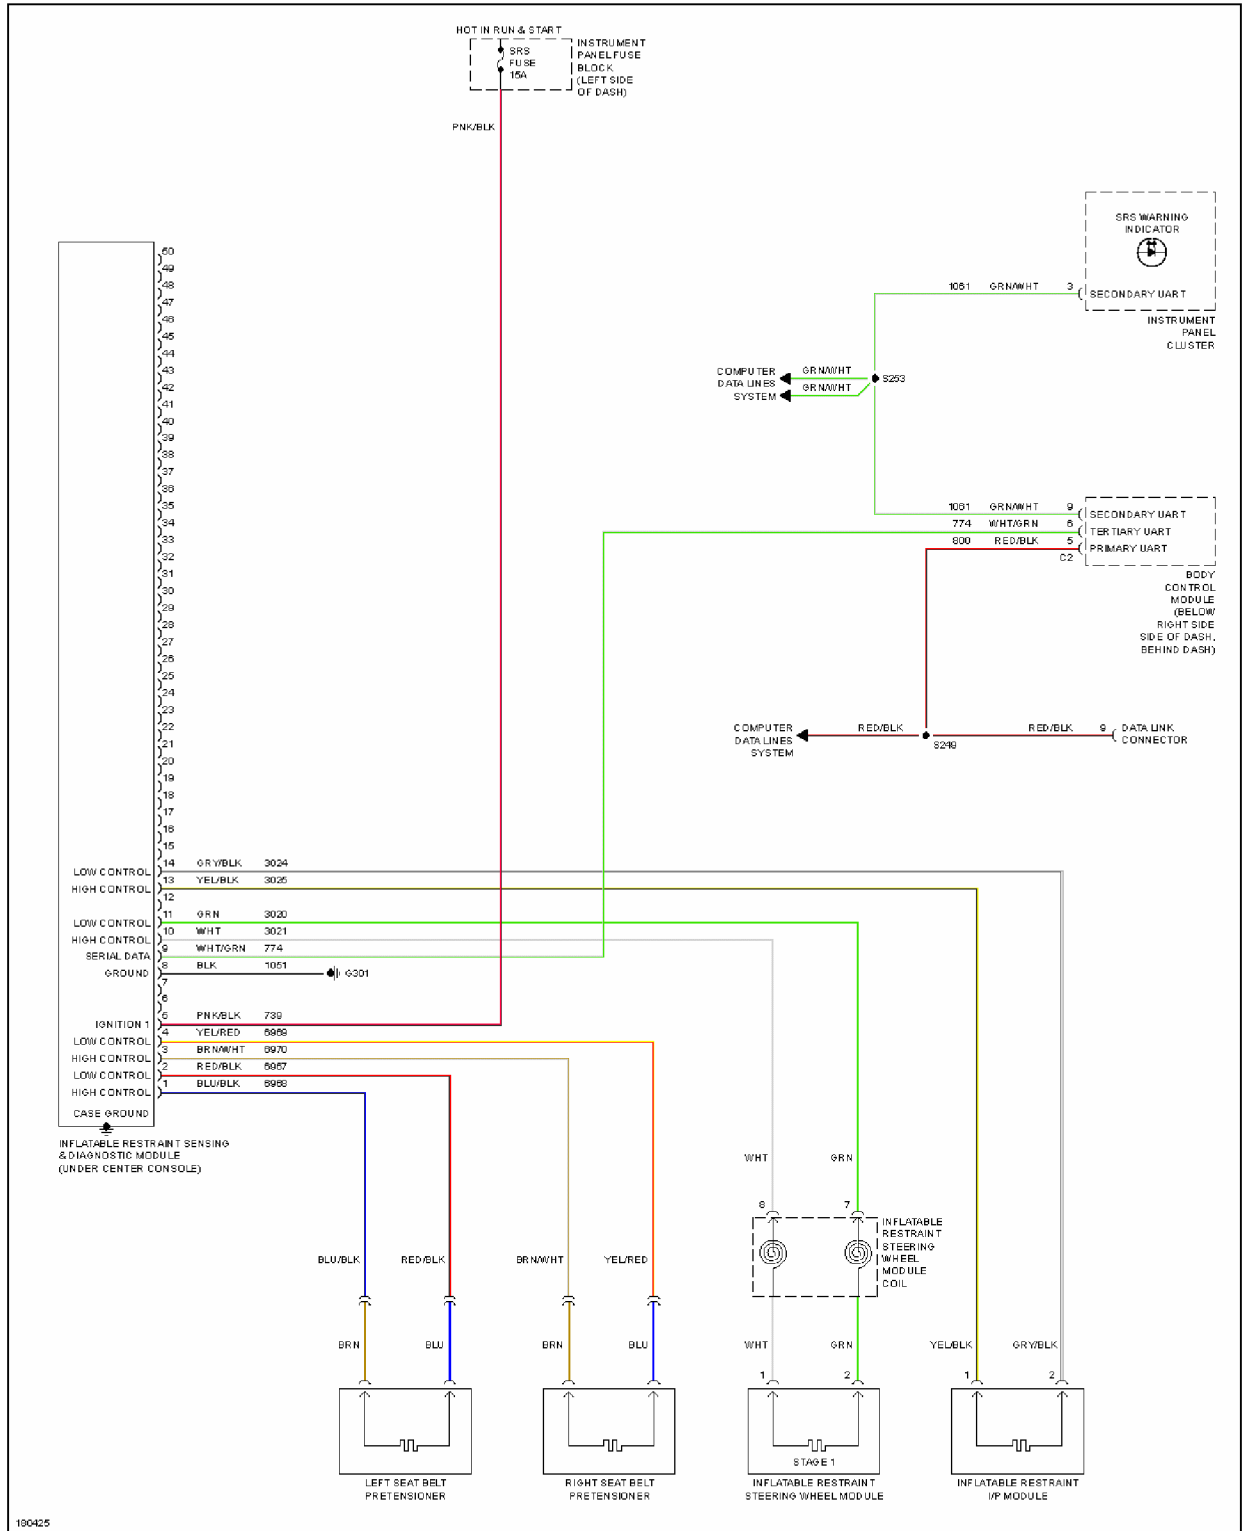

Fig. 39: Shift Interlock Circuit

STARTING/CHARGING

2004 Pontiac GTO

SYSTEM WIRING DIAGRAMS Pontiac - GTO

Fig. 40: Charging Circuit

2004 Pontiac GTO

SYSTEM WIRING DIAGRAMS Pontiac - GTO

Fig. 41: Starting Circuit

SUPPLEMENTAL RESTRAINTS

2004 Pontiac GTO

SYSTEM WIRING DIAGRAMS Pontiac - GTO

Fig. 42: Supplemental Restraints Circuit

TRANSMISSION

2004 Pontiac GTO

SYSTEM WIRING DIAGRAMS Pontiac - GTO

Fig. 43: A/T Circuit

2004 Pontiac GTO

SYSTEM WIRING DIAGRAMS Pontiac - GTO

Fig. 44: M/T Circuit

TRUNK, TAILGATE, FUEL DOOR

2004 Pontiac GTO

SYSTEM WIRING DIAGRAMS Pontiac - GTO

187935

Fig. 45: Trunk, Tailgate, Fuel Door Circuit

WARNING SYSTEMS

2004 Pontiac GTO

SYSTEM WIRING DIAGRAMS Pontiac - GTO

187885

Fig. 46: Warning Systems Circuit

WIPER/WASHER

2004 Pontiac GTO

SYSTEM WIRING DIAGRAMS Pontiac - GTO