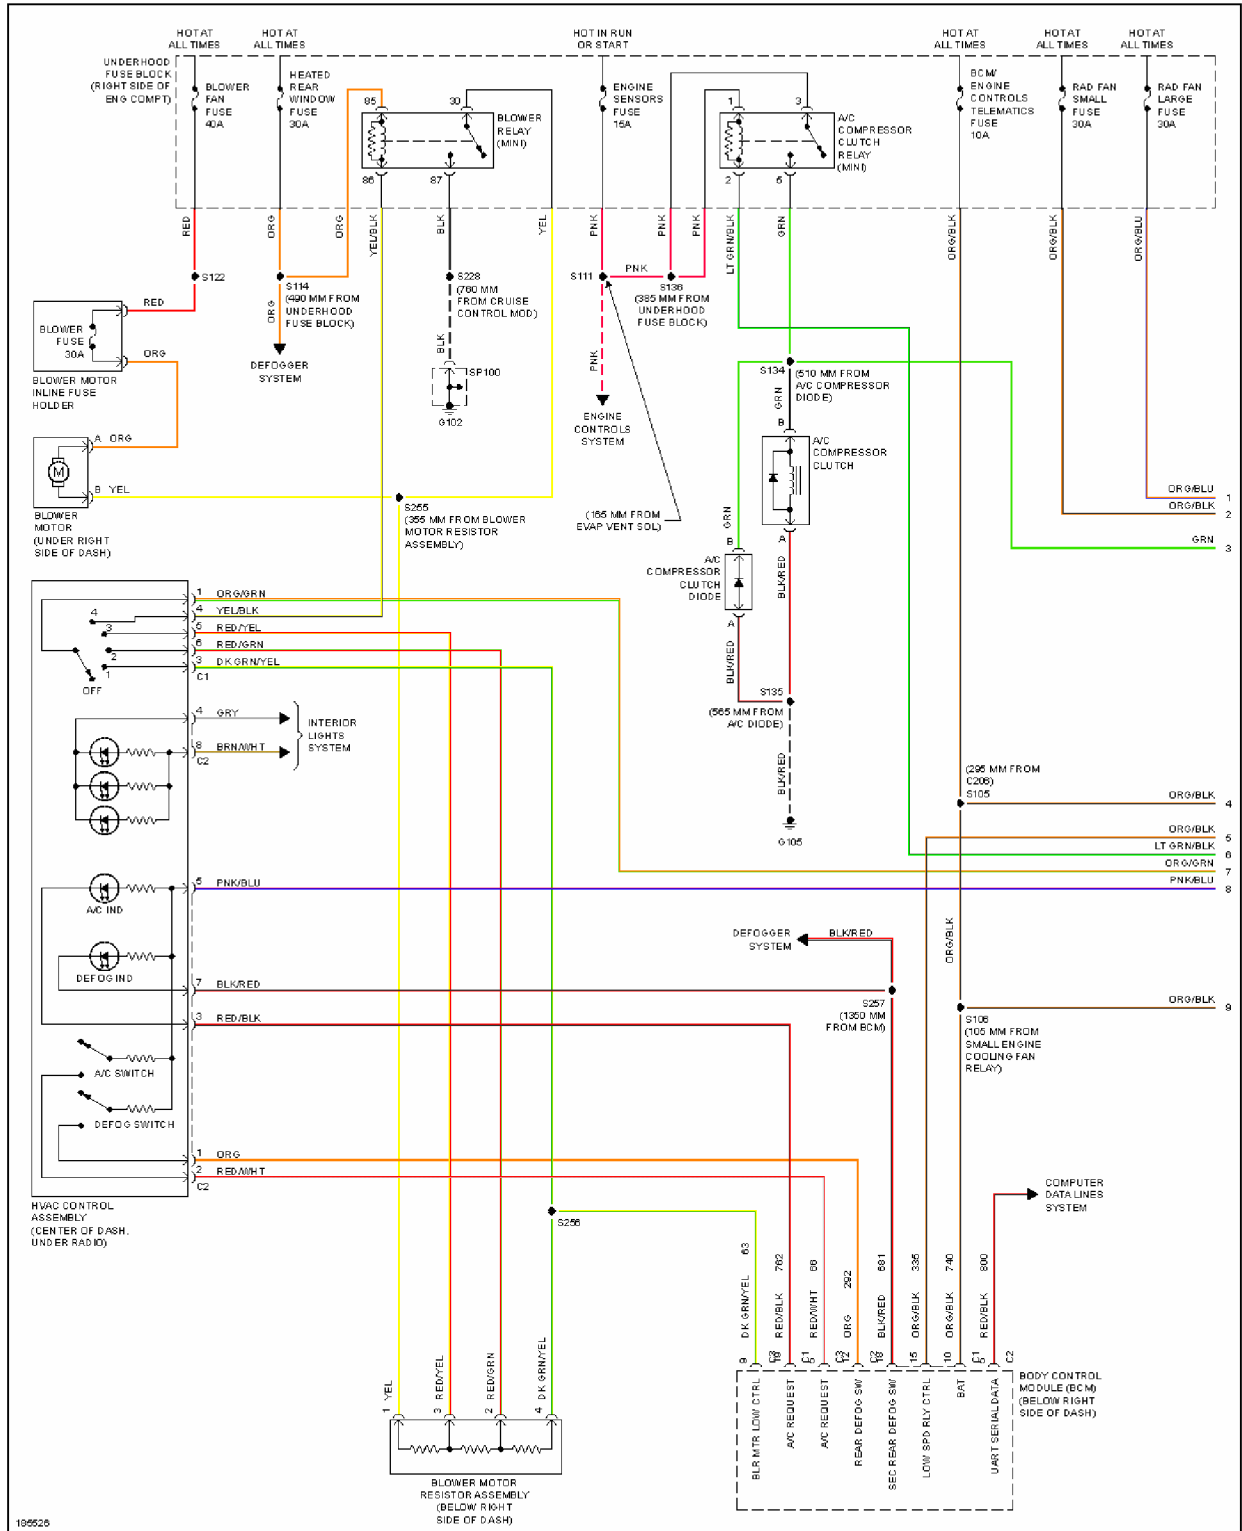

2004 Pontiac GTO

SYSTEM WIRING DIAGRAMS Pontiac - GTO

SYSTEM WIRING DIAGRAMS

Pontiac - GTO

AIR CONDITIONING

2004 Pontiac GTO

SYSTEM WIRING DIAGRAMS Pontiac - GTO

Fig. 1: Compressor Circuit

2004 Pontiac GTO

SYSTEM WIRING DIAGRAMS Pontiac - GTO

Fig. 2: Manual A/C Circuit (1 of 2)

2004 Pontiac GTO

SYSTEM WIRING DIAGRAMS Pontiac - GTO

Fig. 3: Manual A/C Circuit (2 of 2)

ANTI-LOCK BRAKES

2004 Pontiac GTO

SYSTEM WIRING DIAGRAMS Pontiac - GTO

Fig. 4: Anti-lock Brakes Circuit

ANTI-THEFT

2004 Pontiac GTO

SYSTEM WIRING DIAGRAMS Pontiac - GTO

Fig. 5: Power Door Locks Circuit

BODY CONTROL MODULES

2004 Pontiac GTO

SYSTEM WIRING DIAGRAMS Pontiac - GTO

Fig. 6: Body Control Modules Circuit

COMPUTER DATA LINES

2004 Pontiac GTO

SYSTEM WIRING DIAGRAMS Pontiac - GTO

Fig. 7: Computer Data Lines Circuit

COOLING FAN

2004 Pontiac GTO