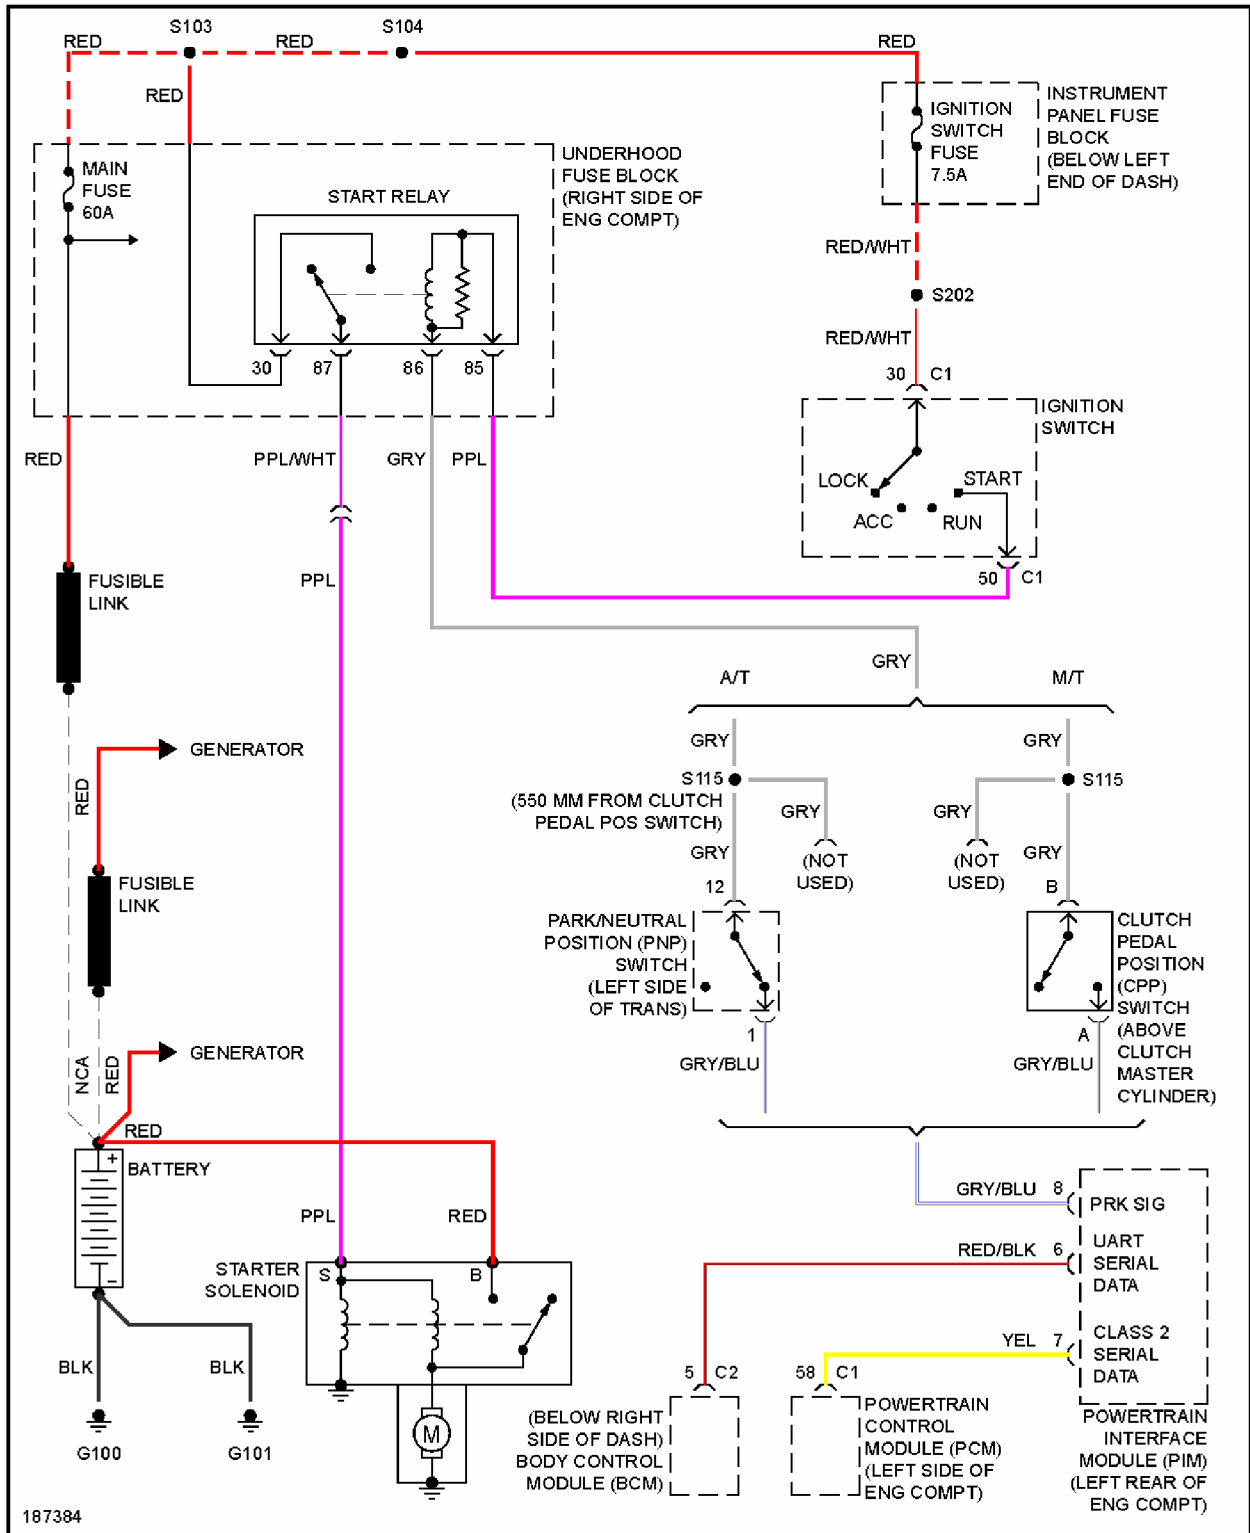

Fig. 37: Power Windows Circuit

RADIO

2004 Pontiac GTO

SYSTEM WIRING DIAGRAMS Pontiac - GTO

Fig. 38: Radio Circuit

SHIFT INTERLOCK

2004 Pontiac GTO

SYSTEM WIRING DIAGRAMS Pontiac - GTO

Fig. 39: Shift Interlock Circuit

STARTING/CHARGING

2004 Pontiac GTO

SYSTEM WIRING DIAGRAMS Pontiac - GTO

Fig. 40: Charging Circuit

2004 Pontiac GTO

SYSTEM WIRING DIAGRAMS Pontiac - GTO

Fig. 41: Starting Circuit

SUPPLEMENTAL RESTRAINTS

2004 Pontiac GTO

SYSTEM WIRING DIAGRAMS Pontiac - GTO

Fig. 42: Supplemental Restraints Circuit

TRANSMISSION

2004 Pontiac GTO

SYSTEM WIRING DIAGRAMS Pontiac - GTO

Fig. 43: A/T Circuit