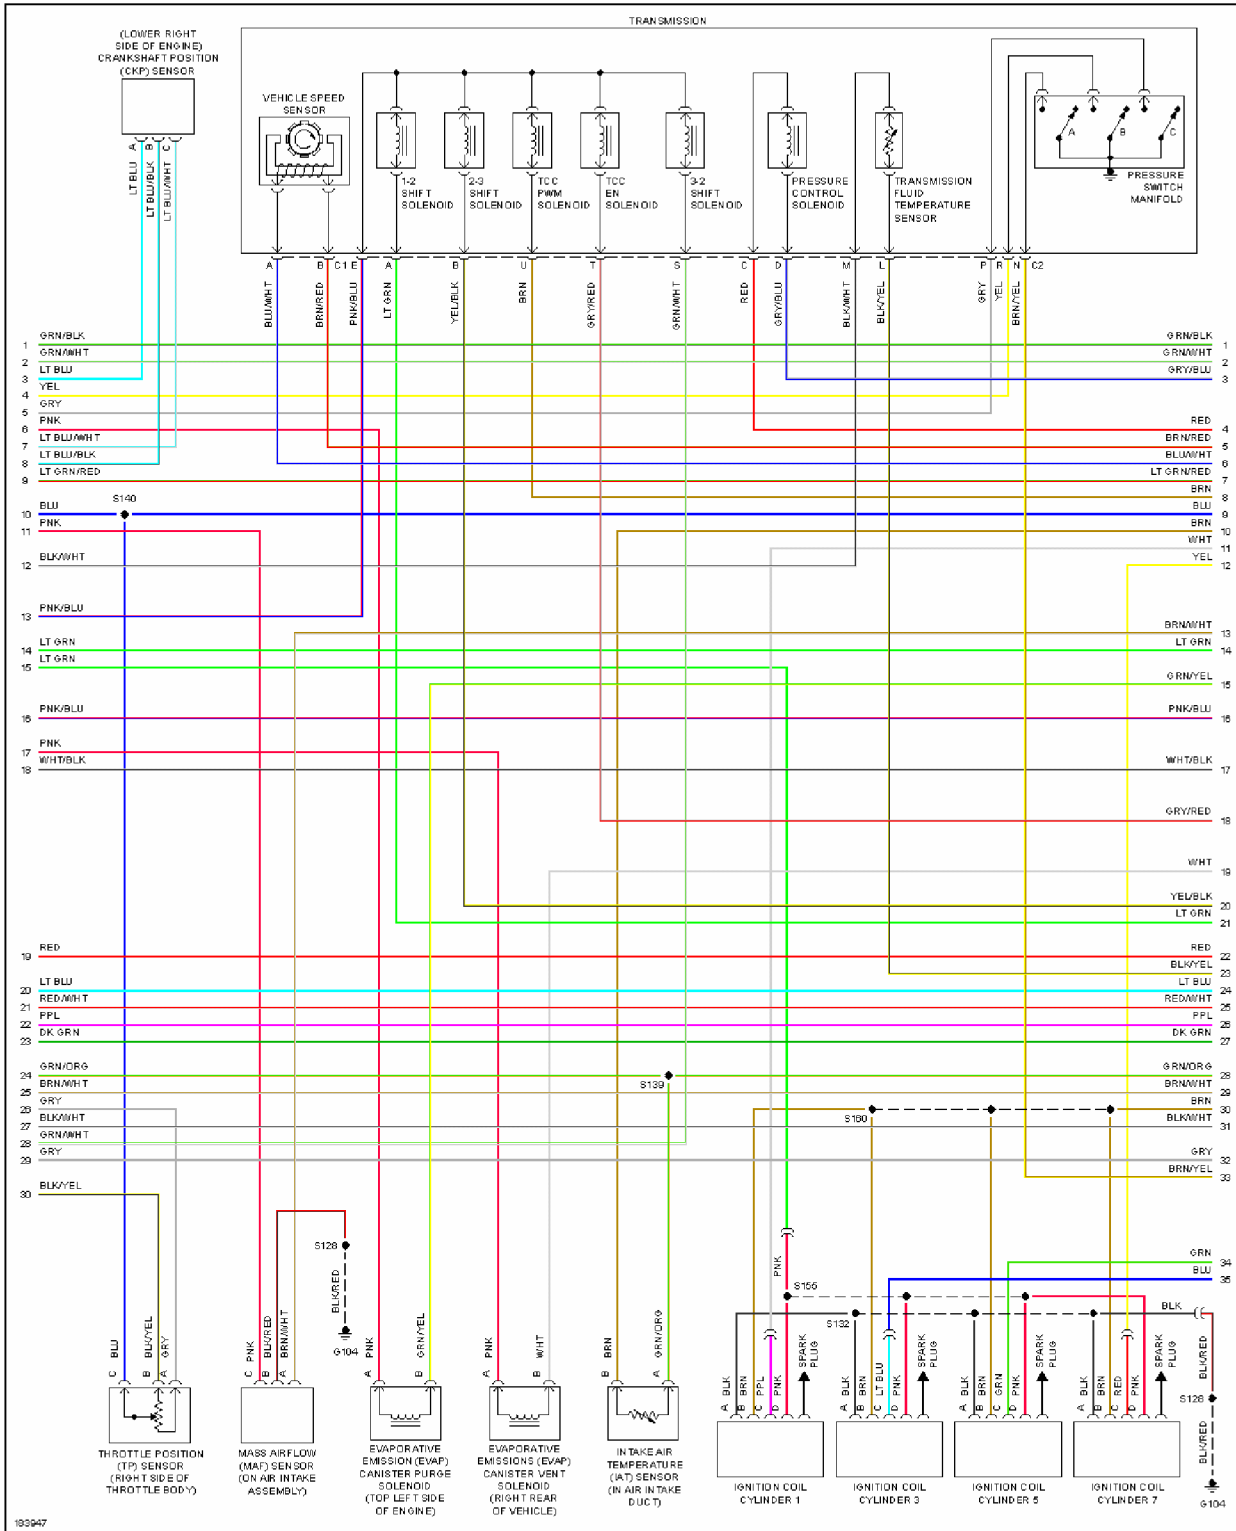

SYSTEM WIRING DIAGRAMS Pontiac - GTO

197695

Fig. 10: Defoggers Circuit

2004 Pontiac GTO

SYSTEM WIRING DIAGRAMS Pontiac - GTO

5.7L VIN G

Fig. 11: 5.7L VIN G, Engine Performance Circuit (1 of 5)

2004 Pontiac GTO

SYSTEM WIRING DIAGRAMS Pontiac - GTO

Fig. 12: 5.7L VIN G, Engine Performance Circuit (2 of 5)

2004 Pontiac GTO

SYSTEM WIRING DIAGRAMS Pontiac - GTO

Fig. 13: 5.7L VIN G, Engine Performance Circuit (3 of 5)

2004 Pontiac GTO

SYSTEM WIRING DIAGRAMS Pontiac - GTO

Fig. 14: 5.7L VIN G, Engine Performance Circuit (4 of 5)

2004 Pontiac GTO

SYSTEM WIRING DIAGRAMS Pontiac - GTO

Fig. 15: 5.7L VIN G, Engine Performance Circuit (5 of 5)

EXTERIOR LIGHTS

2004 Pontiac GTO

SYSTEM WIRING DIAGRAMS Pontiac - GTO

Fig. 16: Back-up Lamps Circuit

2004 Pontiac GTO

SYSTEM WIRING DIAGRAMS Pontiac - GTO

Fig. 17: Exterior Lamps Circuit (1 of 2)

2004 Pontiac GTO