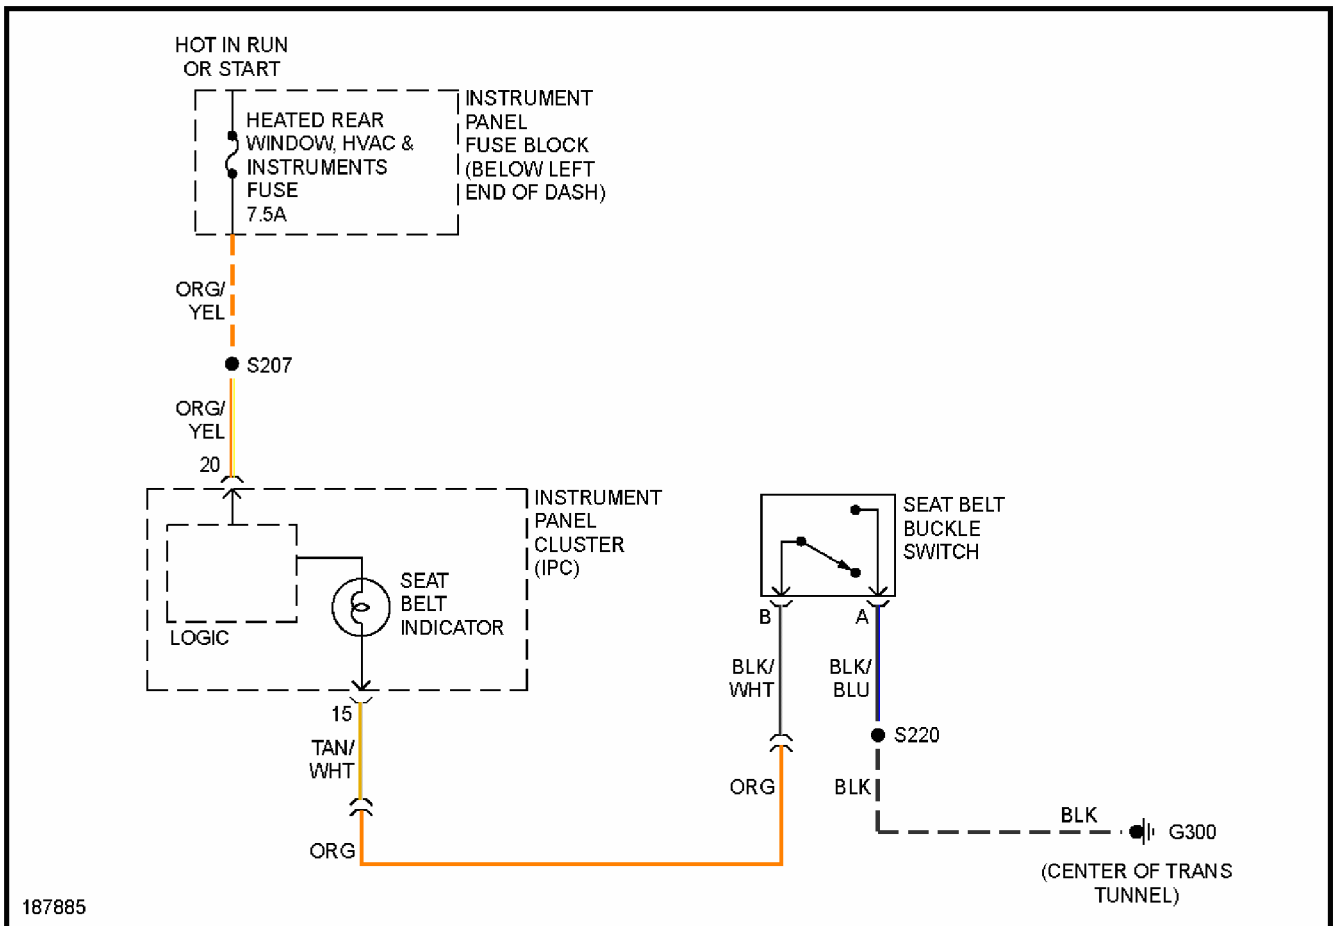

SUPPLEMENTAL RESTRAINTS

2004 Pontiac GTO

SYSTEM WIRING DIAGRAMS Pontiac - GTO

Fig. 42: Supplemental Restraints Circuit

TRANSMISSION

2004 Pontiac GTO

SYSTEM WIRING DIAGRAMS Pontiac - GTO

Fig. 43: A/T Circuit

2004 Pontiac GTO

SYSTEM WIRING DIAGRAMS Pontiac - GTO

Fig. 44: M/T Circuit

TRUNK, TAILGATE, FUEL DOOR

2004 Pontiac GTO

SYSTEM WIRING DIAGRAMS Pontiac - GTO

187935

Fig. 45: Trunk, Tailgate, Fuel Door Circuit

WARNING SYSTEMS

2004 Pontiac GTO

SYSTEM WIRING DIAGRAMS Pontiac - GTO

187885

Fig. 46: Warning Systems Circuit

WIPER/WASHER

2004 Pontiac GTO

SYSTEM WIRING DIAGRAMS Pontiac - GTO