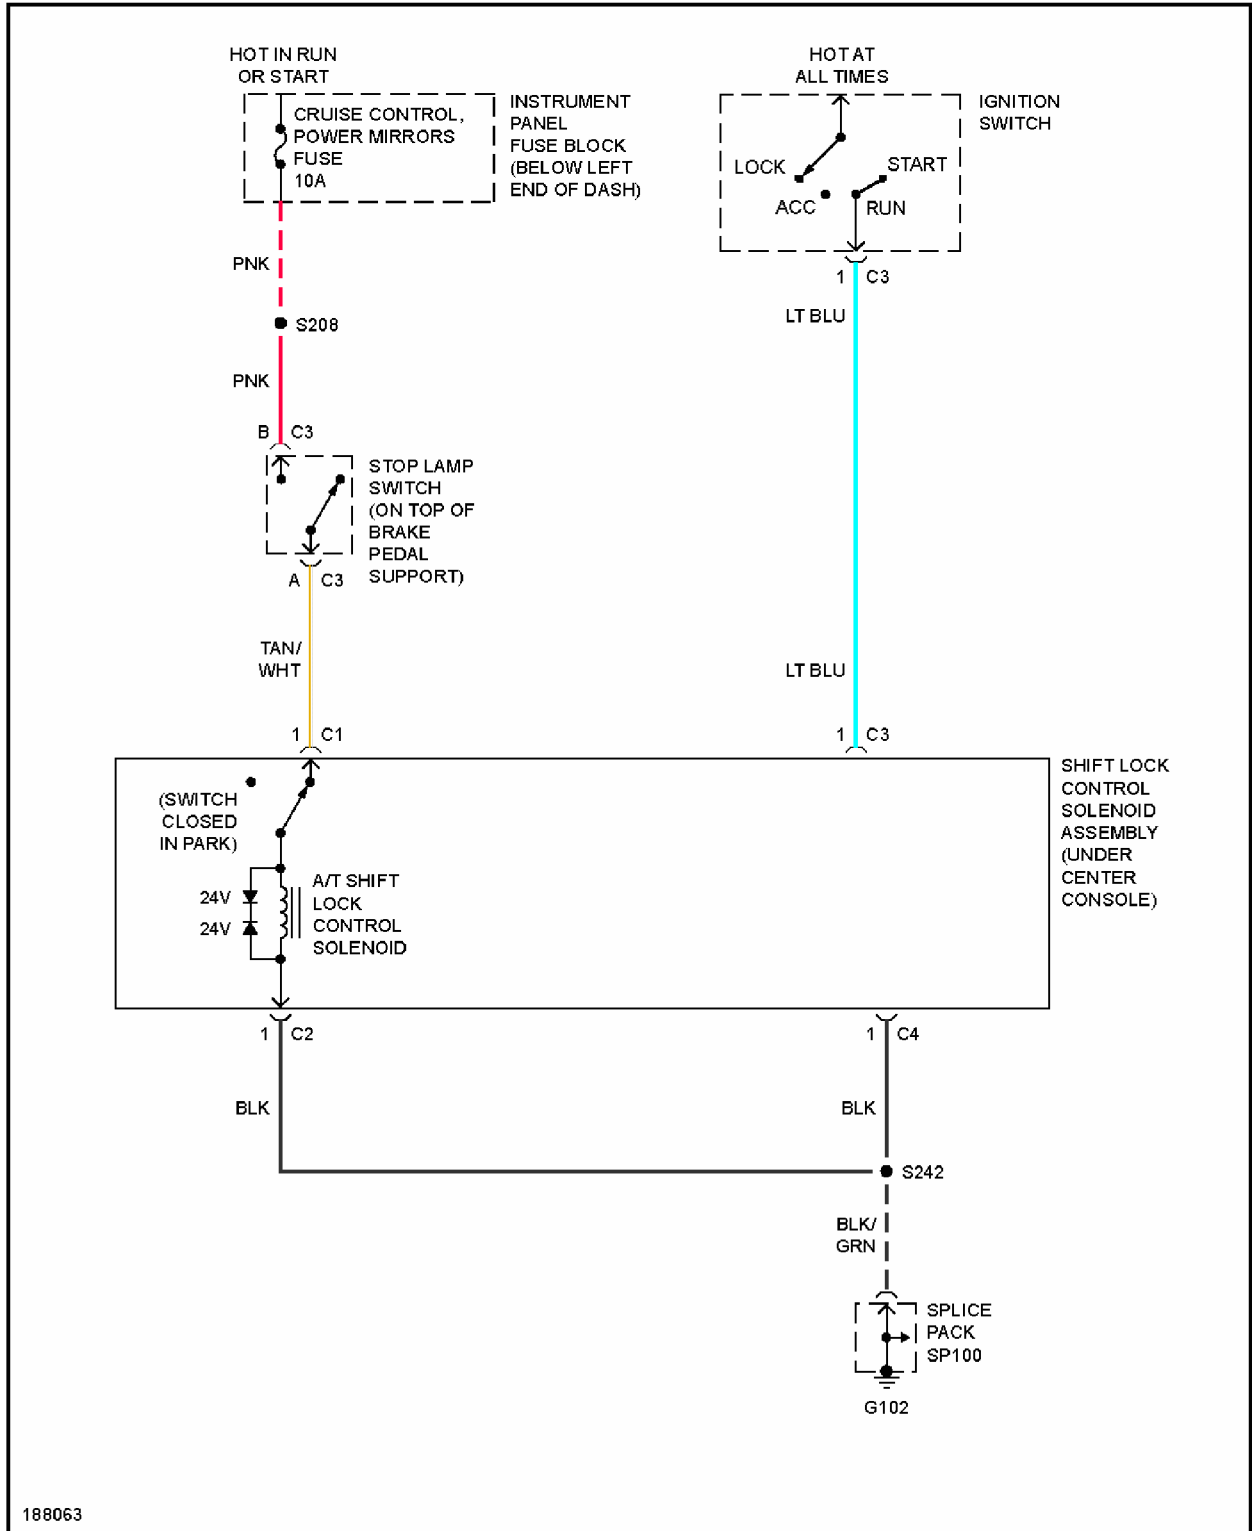

SYSTEM WIRING DIAGRAMS Pontiac - GTO

Fig. 35: Driver Power Seat Circuit

2004 Pontiac GTO

SYSTEM WIRING DIAGRAMS Pontiac - GTO

Fig. 36: Passenger Power Seat Circuit

POWER WINDOWS

2004 Pontiac GTO

SYSTEM WIRING DIAGRAMS Pontiac - GTO

Fig. 37: Power Windows Circuit

RADIO

2004 Pontiac GTO

SYSTEM WIRING DIAGRAMS Pontiac - GTO

Fig. 38: Radio Circuit

SHIFT INTERLOCK

2004 Pontiac GTO

SYSTEM WIRING DIAGRAMS Pontiac - GTO

Fig. 39: Shift Interlock Circuit

STARTING/CHARGING

2004 Pontiac GTO

SYSTEM WIRING DIAGRAMS Pontiac - GTO

Fig. 40: Charging Circuit

2004 Pontiac GTO

SYSTEM WIRING DIAGRAMS Pontiac - GTO

Fig. 41: Starting Circuit