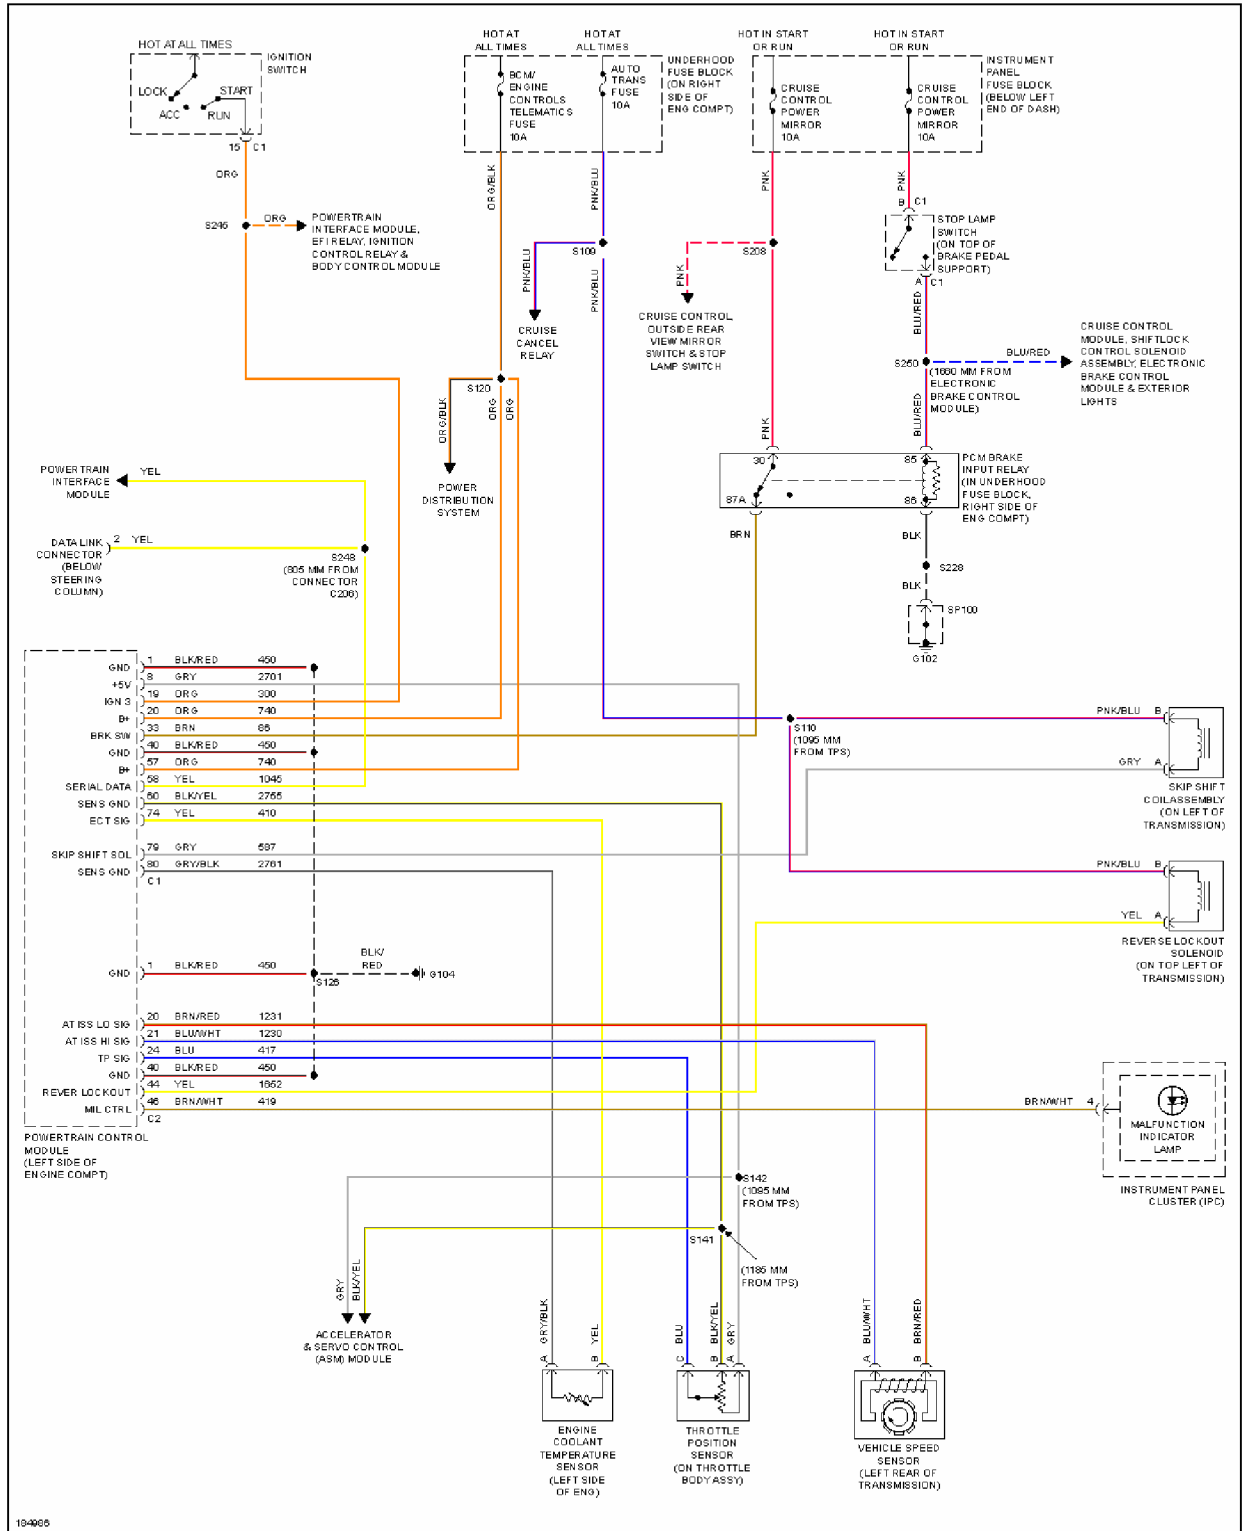

SUPPLEMENTAL RESTRAINTS

2004 Pontiac GTO

SYSTEM WIRING DIAGRAMS Pontiac - GTO

Fig. 42: Supplemental Restraints Circuit

TRANSMISSION

2004 Pontiac GTO

SYSTEM WIRING DIAGRAMS Pontiac - GTO

Fig. 43: A/T Circuit

2004 Pontiac GTO

SYSTEM WIRING DIAGRAMS Pontiac - GTO

Fig. 44: M/T Circuit

TRUNK, TAILGATE, FUEL DOOR

2004 Pontiac GTO

SYSTEM WIRING DIAGRAMS Pontiac - GTO

187935

Fig. 45: Trunk, Tailgate, Fuel Door Circuit

WARNING SYSTEMS

2004 Pontiac GTO

SYSTEM WIRING DIAGRAMS Pontiac - GTO

187885

Fig. 46: Warning Systems Circuit

WIPER/WASHER

2004 Pontiac GTO

SYSTEM WIRING DIAGRAMS Pontiac - GTO