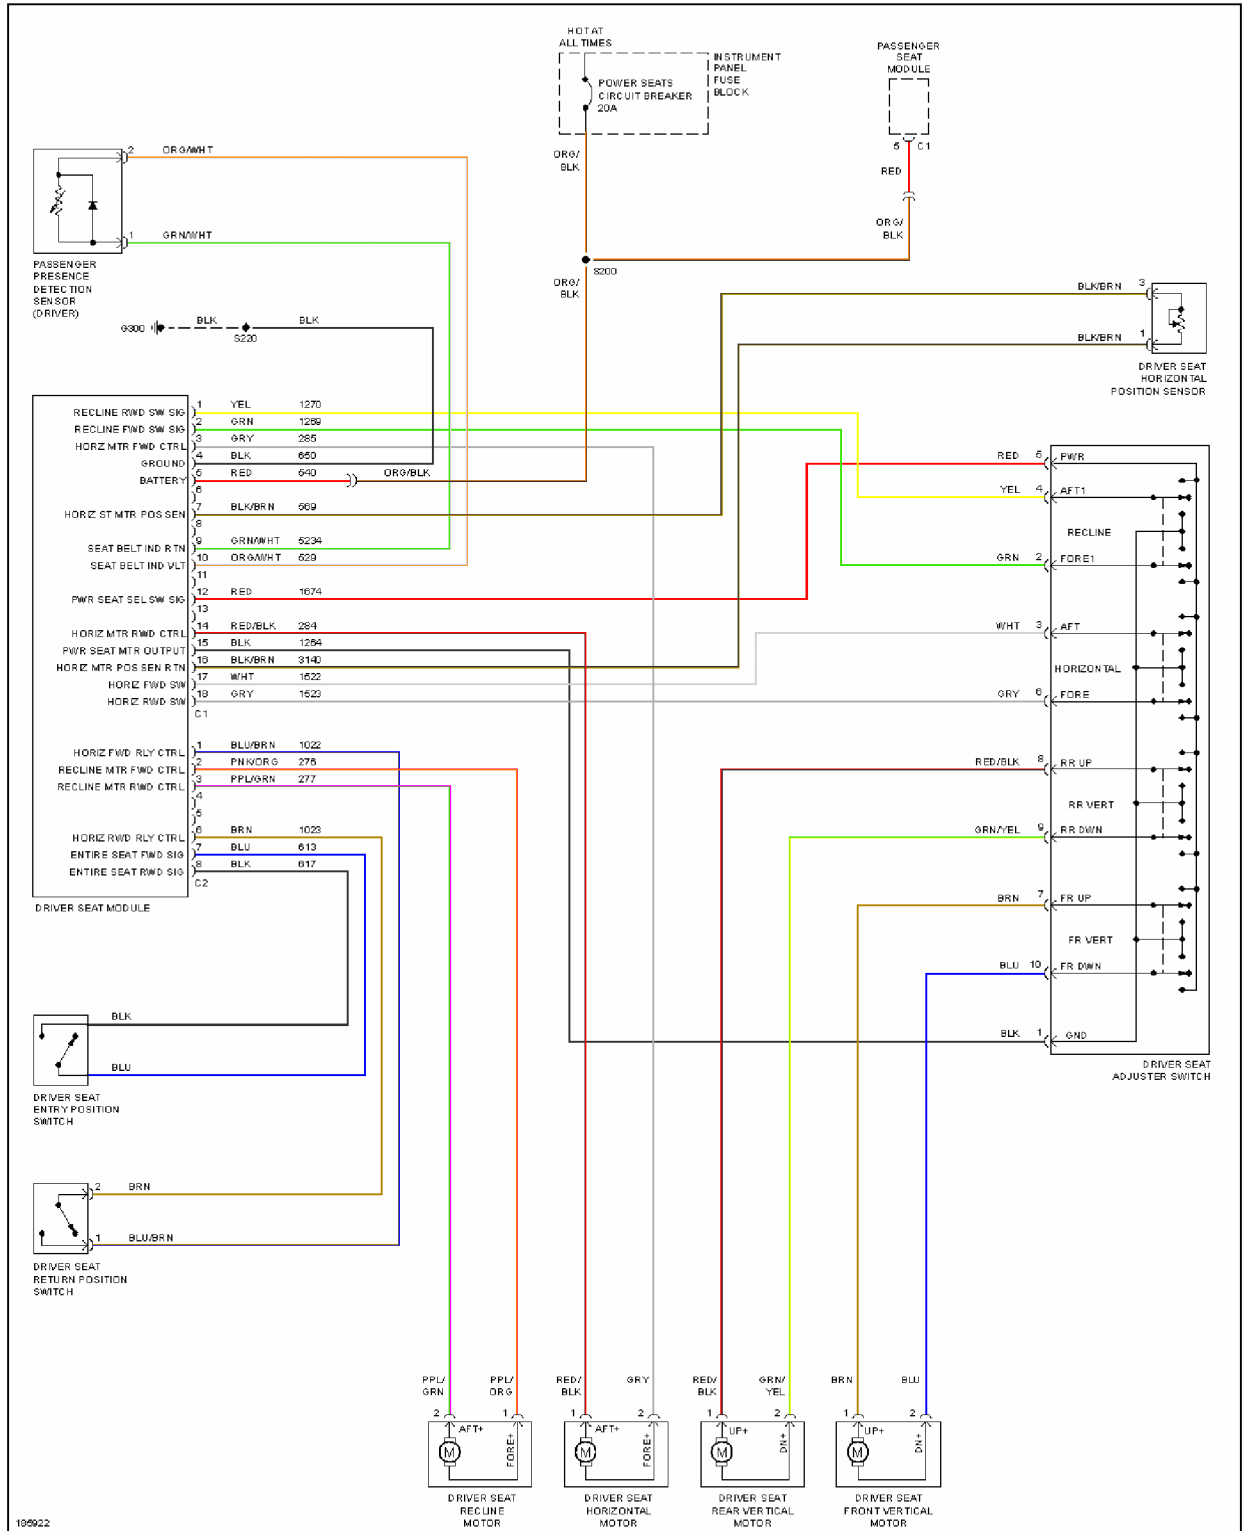

SYSTEM WIRING DIAGRAMS Pontiac - GTO

Fig. 33: Power Distribution Circuit (4 of 4)

POWER MIRRORS

2004 Pontiac GTO

SYSTEM WIRING DIAGRAMS Pontiac - GTO

Fig. 34: Power Mirrors Circuit

POWER SEATS

2004 Pontiac GTO

SYSTEM WIRING DIAGRAMS Pontiac - GTO

Fig. 35: Driver Power Seat Circuit

2004 Pontiac GTO

SYSTEM WIRING DIAGRAMS Pontiac - GTO

Fig. 36: Passenger Power Seat Circuit

POWER WINDOWS

2004 Pontiac GTO

SYSTEM WIRING DIAGRAMS Pontiac - GTO

Fig. 37: Power Windows Circuit

RADIO

2004 Pontiac GTO

SYSTEM WIRING DIAGRAMS Pontiac - GTO

Fig. 38: Radio Circuit

SHIFT INTERLOCK

2004 Pontiac GTO

SYSTEM WIRING DIAGRAMS Pontiac - GTO