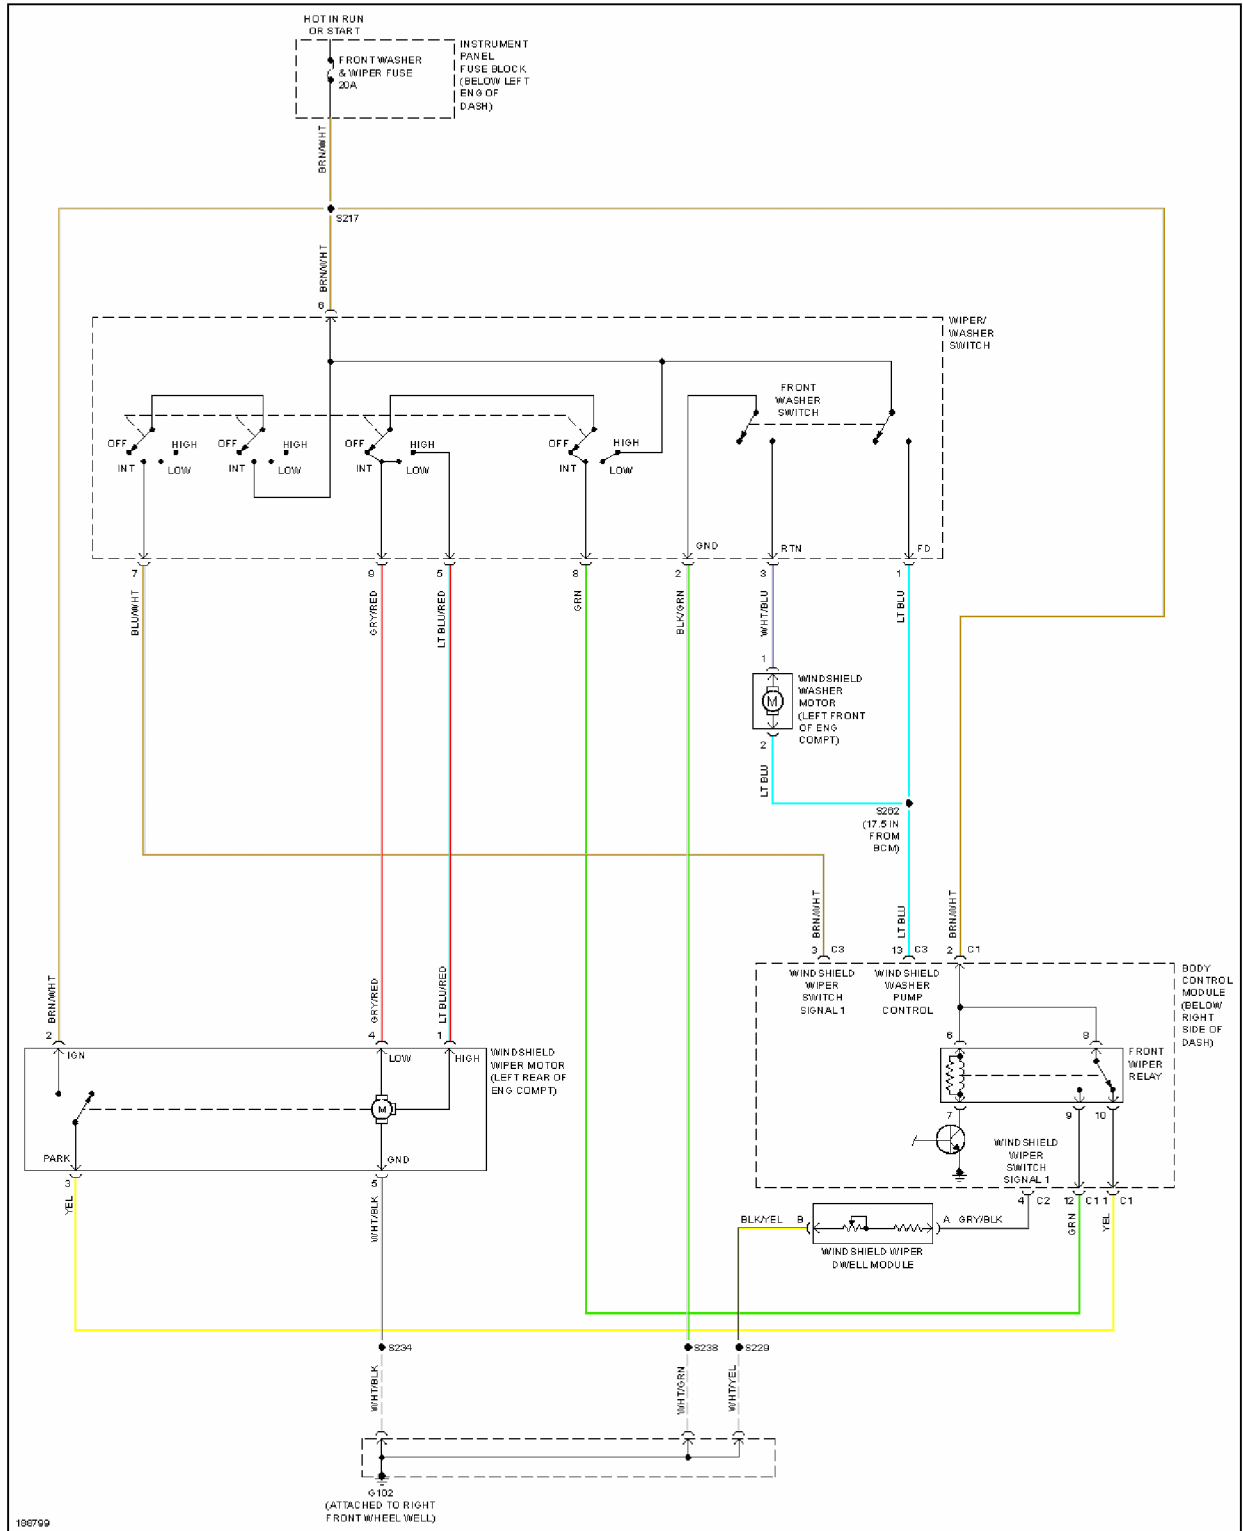

SUPPLEMENTAL RESTRAINTS

2004 Pontiac GTO

SYSTEM WIRING DIAGRAMS Pontiac - GTO

Fig. 42: Supplemental Restraints Circuit

TRANSMISSION

2004 Pontiac GTO

SYSTEM WIRING DIAGRAMS Pontiac - GTO

Fig. 43: A/T Circuit

2004 Pontiac GTO

SYSTEM WIRING DIAGRAMS Pontiac - GTO

Fig. 44: M/T Circuit

TRUNK, TAILGATE, FUEL DOOR

2004 Pontiac GTO

SYSTEM WIRING DIAGRAMS Pontiac - GTO

187935

Fig. 45: Trunk, Tailgate, Fuel Door Circuit

WARNING SYSTEMS

2004 Pontiac GTO

SYSTEM WIRING DIAGRAMS Pontiac - GTO

187885

Fig. 46: Warning Systems Circuit

WIPER/WASHER

2004 Pontiac GTO

SYSTEM WIRING DIAGRAMS Pontiac - GTO

Fig. 47: Wiper/Washer Circuit