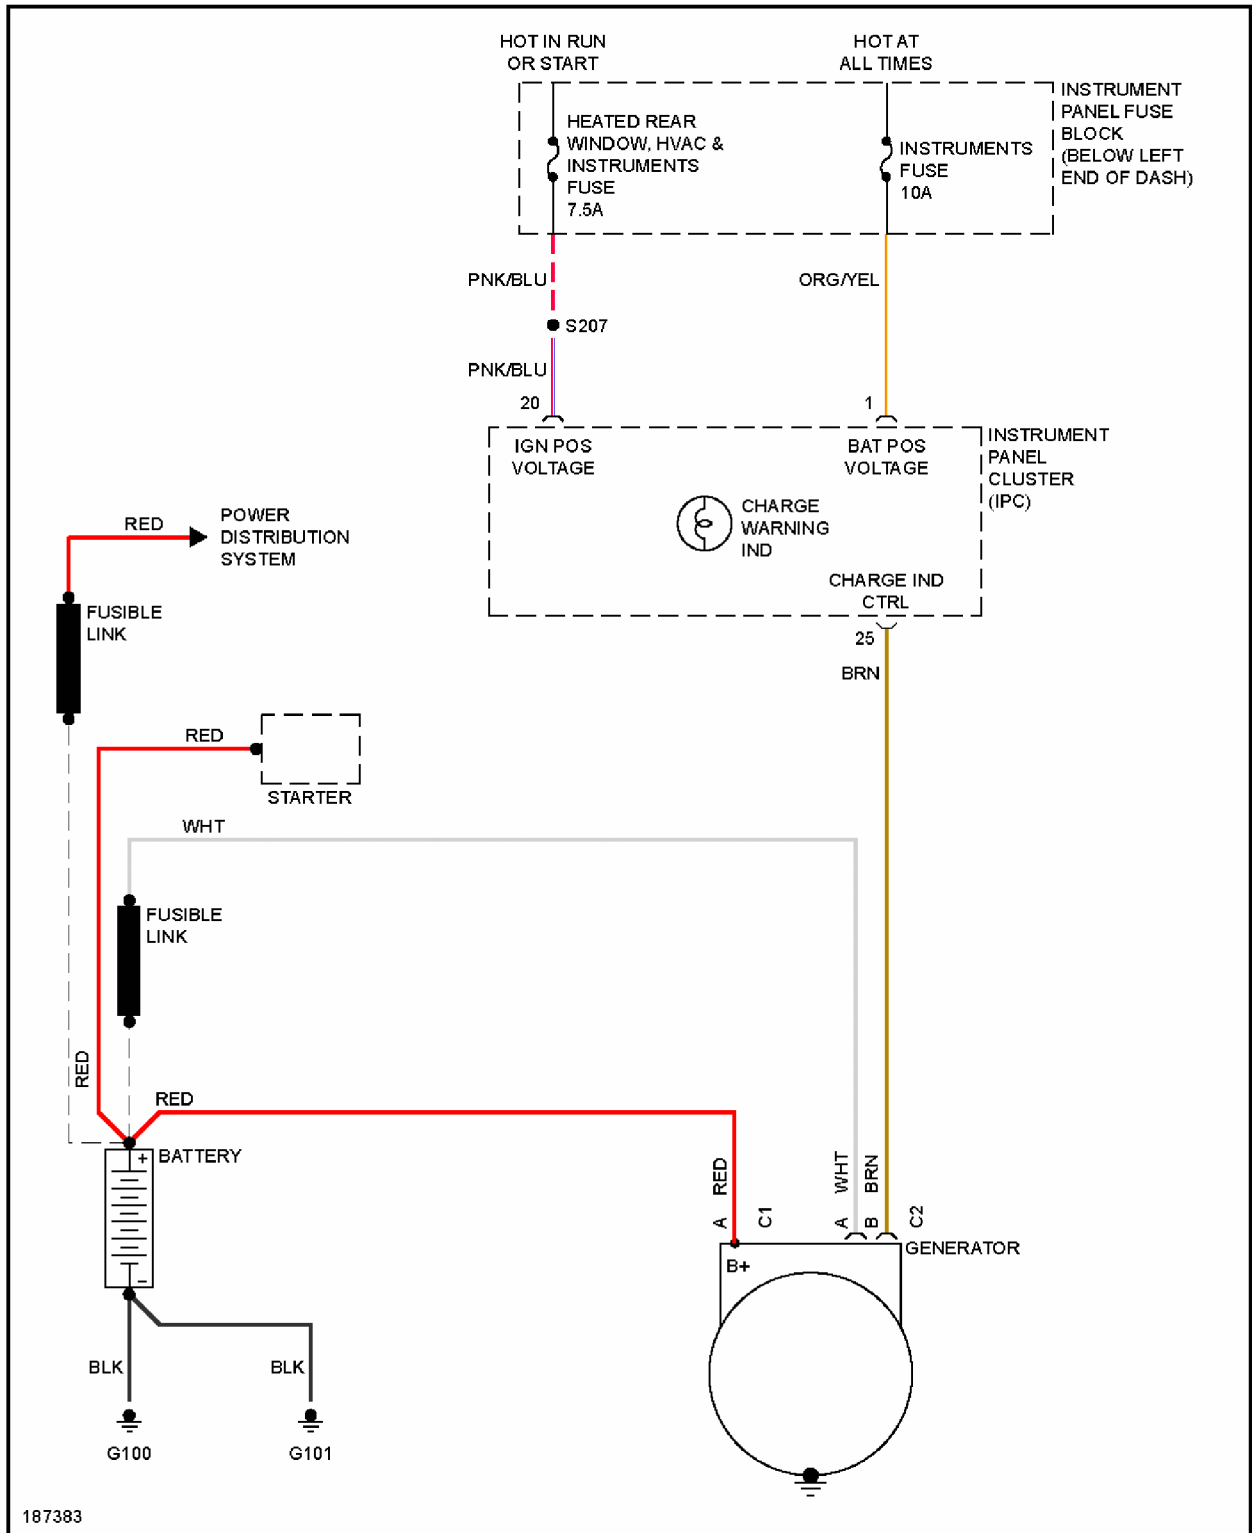

SYSTEM WIRING DIAGRAMS Pontiac - GTO

Fig. 35: Driver Power Seat Circuit

2004 Pontiac GTO

SYSTEM WIRING DIAGRAMS Pontiac - GTO

Fig. 36: Passenger Power Seat Circuit

POWER WINDOWS

2004 Pontiac GTO

SYSTEM WIRING DIAGRAMS Pontiac - GTO

Fig. 37: Power Windows Circuit

RADIO

2004 Pontiac GTO

SYSTEM WIRING DIAGRAMS Pontiac - GTO

Fig. 38: Radio Circuit

SHIFT INTERLOCK

2004 Pontiac GTO

SYSTEM WIRING DIAGRAMS Pontiac - GTO

Fig. 39: Shift Interlock Circuit

STARTING/CHARGING

2004 Pontiac GTO

SYSTEM WIRING DIAGRAMS Pontiac - GTO

Fig. 40: Charging Circuit

2004 Pontiac GTO

SYSTEM WIRING DIAGRAMS Pontiac - GTO

Fig. 41: Starting Circuit

SUPPLEMENTAL RESTRAINTS

2004 Pontiac GTO

SYSTEM WIRING DIAGRAMS Pontiac - GTO

Fig. 42: Supplemental Restraints Circuit

TRANSMISSION

2004 Pontiac GTO

SYSTEM WIRING DIAGRAMS Pontiac - GTO

Fig. 43: A/T Circuit