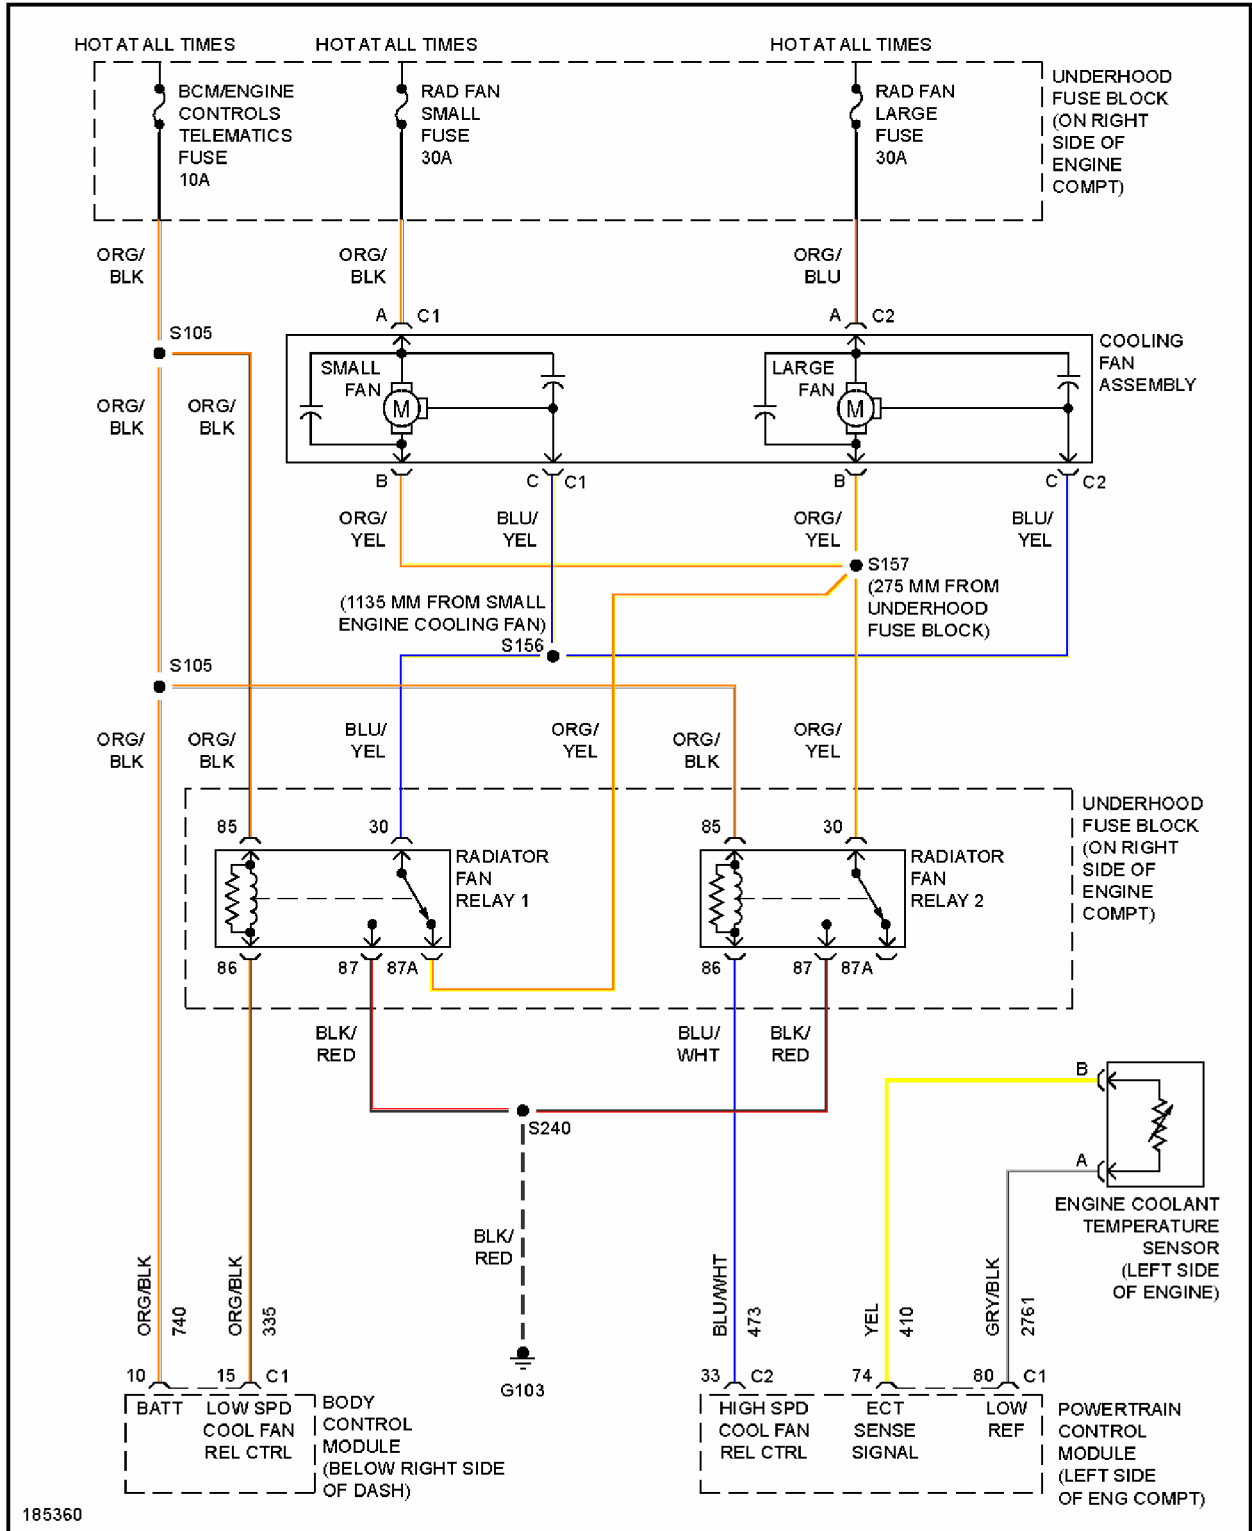

SYSTEM WIRING DIAGRAMS Pontiac - GTO

Fig. 6: Body Control Modules Circuit

COMPUTER DATA LINES

2004 Pontiac GTO

SYSTEM WIRING DIAGRAMS Pontiac - GTO

Fig. 7: Computer Data Lines Circuit

COOLING FAN

2004 Pontiac GTO

SYSTEM WIRING DIAGRAMS Pontiac - GTO

Fig. 8: Cooling Fan Circuit

CRUISE CONTROL

2004 Pontiac GTO

SYSTEM WIRING DIAGRAMS Pontiac - GTO

Fig. 9: Cruise Control Circuit

DEFOGGERS

2004 Pontiac GTO

SYSTEM WIRING DIAGRAMS Pontiac - GTO

197695

Fig. 10: Defoggers Circuit

2004 Pontiac GTO

SYSTEM WIRING DIAGRAMS Pontiac - GTO

5.7L VIN G

Fig. 11: 5.7L VIN G, Engine Performance Circuit (1 of 5)

2004 Pontiac GTO