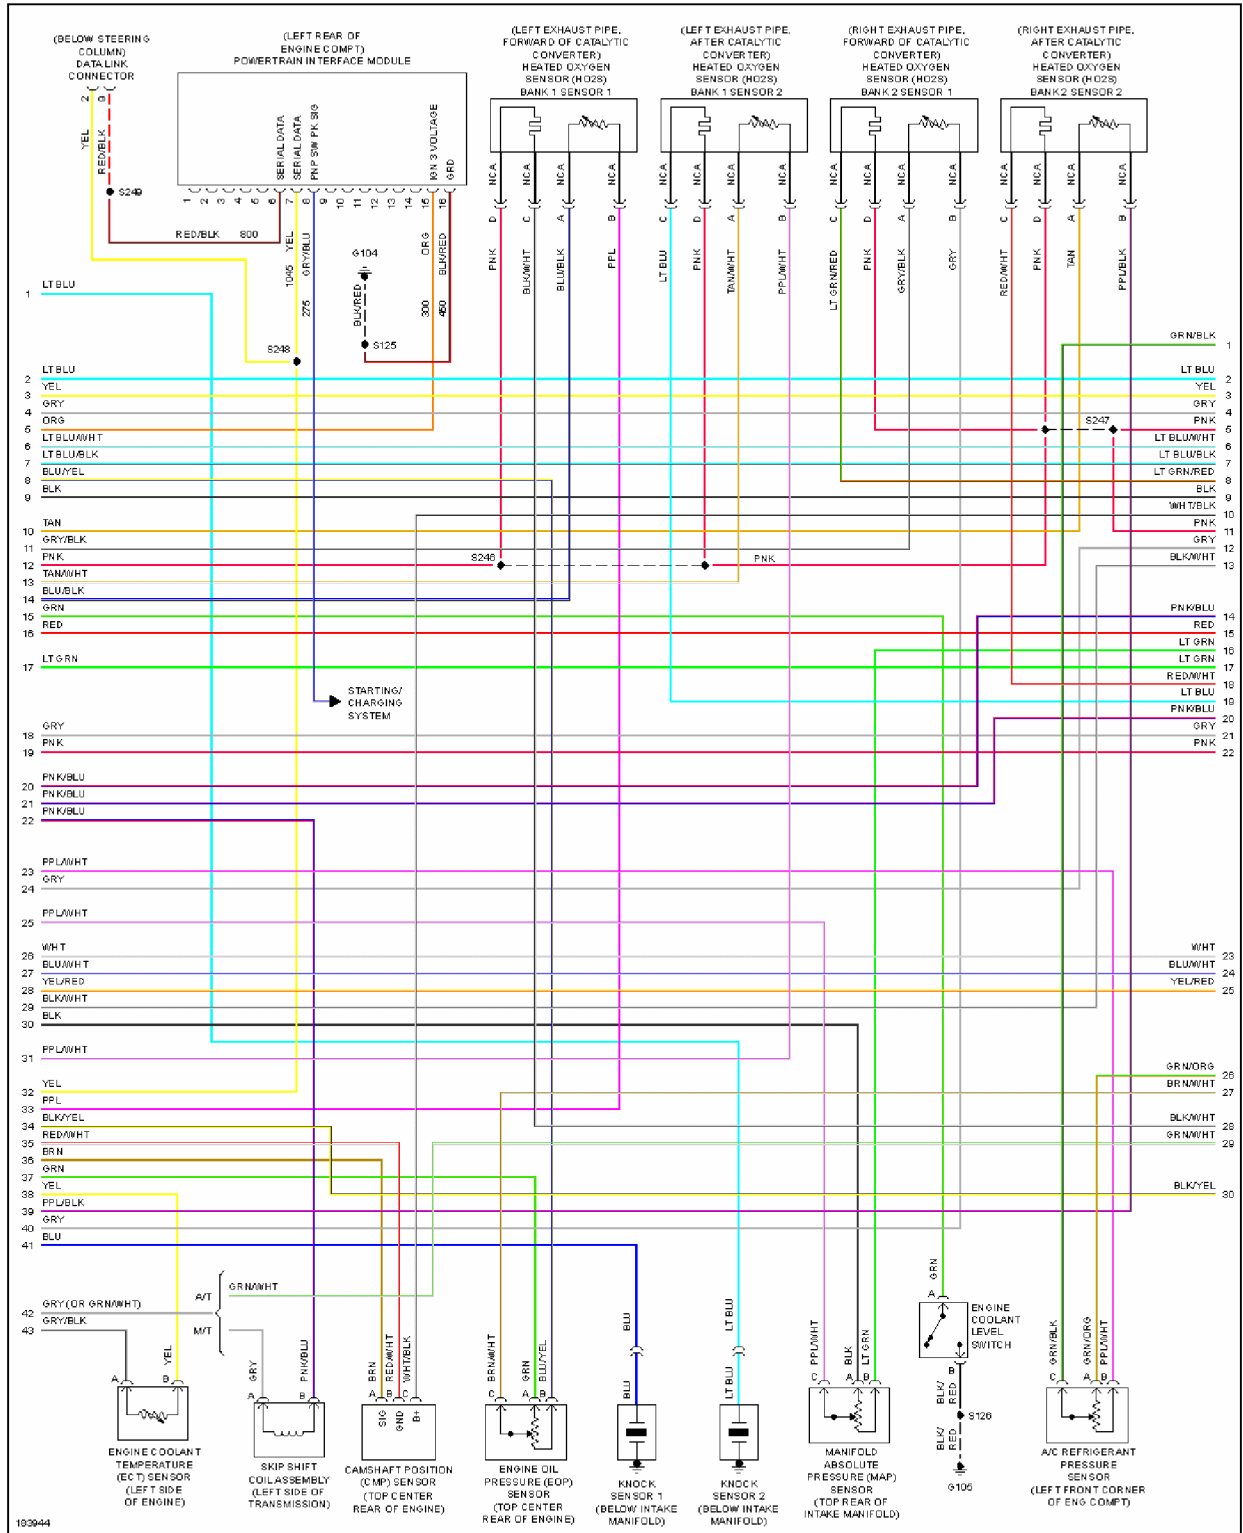

SYSTEM WIRING DIAGRAMS Pontiac - GTO

197695

Fig. 10: Defoggers Circuit

2004 Pontiac GTO

SYSTEM WIRING DIAGRAMS Pontiac - GTO

5.7L VIN G

Fig. 11: 5.7L VIN G, Engine Performance Circuit (1 of 5)

2004 Pontiac GTO

SYSTEM WIRING DIAGRAMS Pontiac - GTO

Fig. 12: 5.7L VIN G, Engine Performance Circuit (2 of 5)

2004 Pontiac GTO

SYSTEM WIRING DIAGRAMS Pontiac - GTO

Fig. 13: 5.7L VIN G, Engine Performance Circuit (3 of 5)

2004 Pontiac GTO

SYSTEM WIRING DIAGRAMS Pontiac - GTO

Fig. 14: 5.7L VIN G, Engine Performance Circuit (4 of 5)

2004 Pontiac GTO

SYSTEM WIRING DIAGRAMS Pontiac - GTO

Fig. 15: 5.7L VIN G, Engine Performance Circuit (5 of 5)

EXTERIOR LIGHTS

2004 Pontiac GTO

SYSTEM WIRING DIAGRAMS Pontiac - GTO

Fig. 16: Back-up Lamps Circuit

2004 Pontiac GTO

SYSTEM WIRING DIAGRAMS Pontiac - GTO

Fig. 17: Exterior Lamps Circuit (1 of 2)

2004 Pontiac GTO