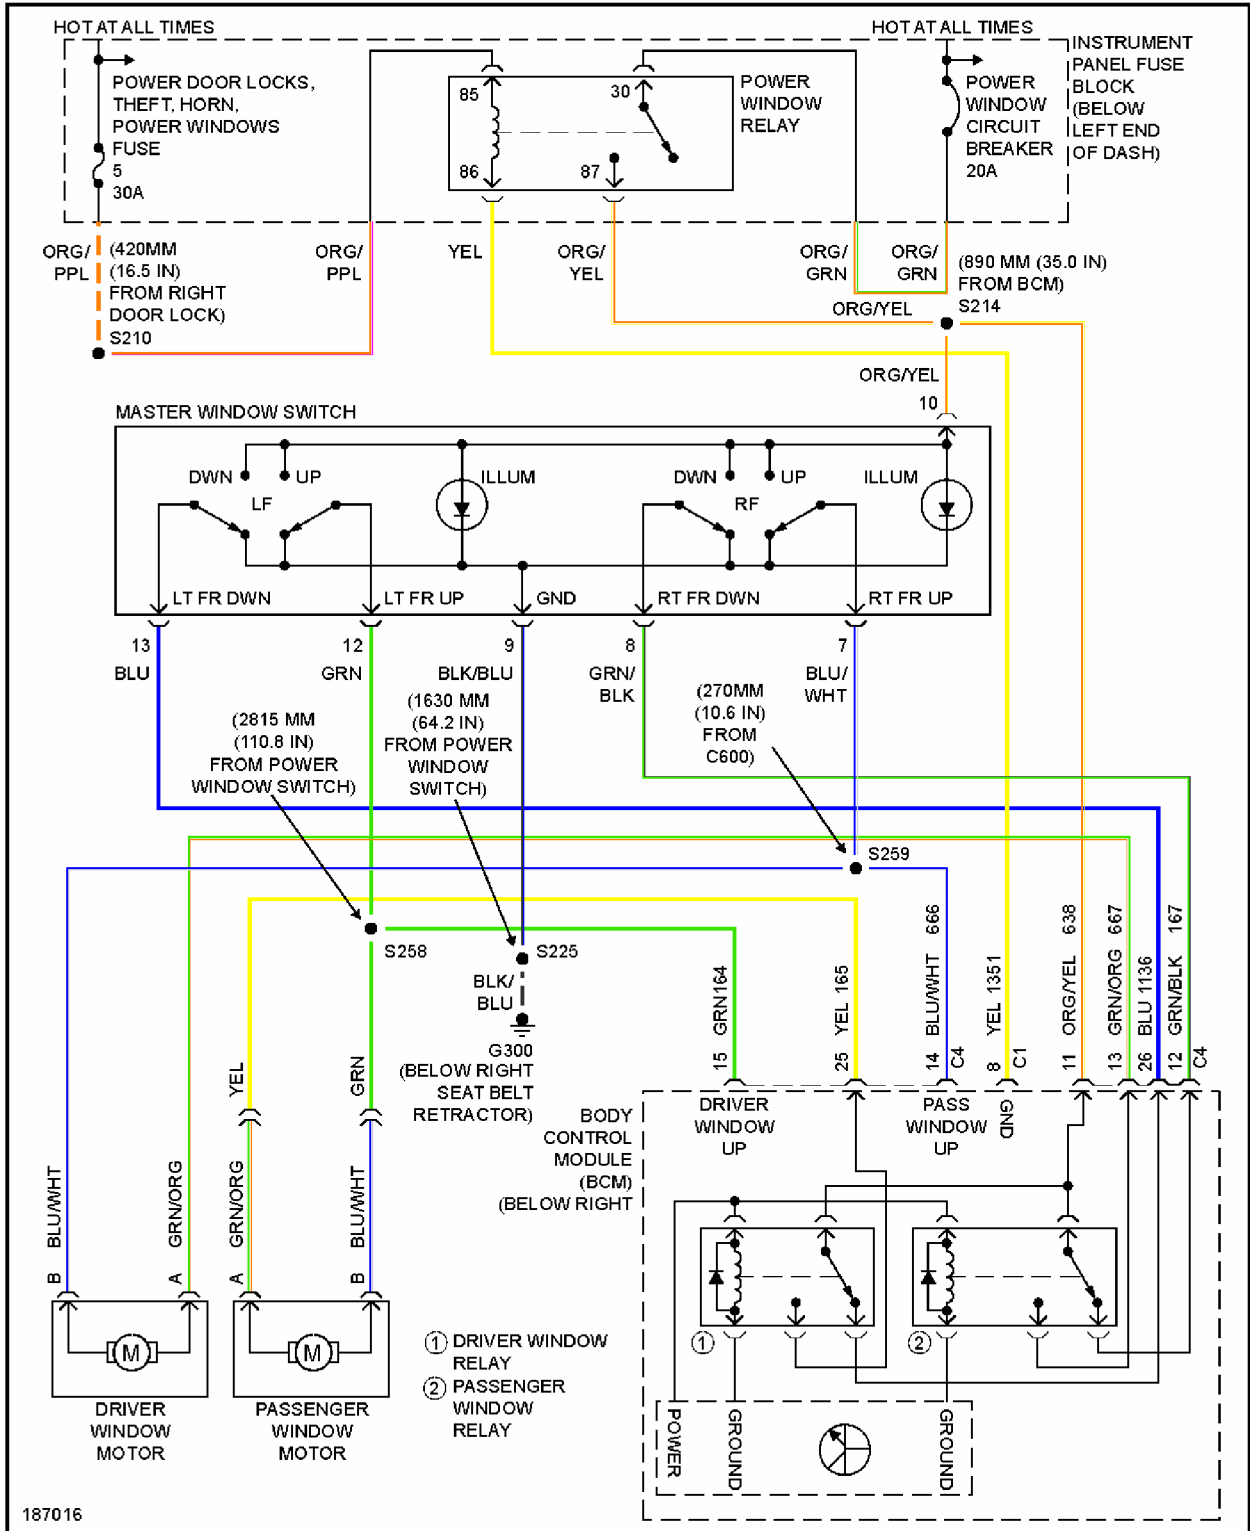

SYSTEM WIRING DIAGRAMS Pontiac - GTO

Fig. 33: Power Distribution Circuit (4 of 4)

POWER MIRRORS

2004 Pontiac GTO

SYSTEM WIRING DIAGRAMS Pontiac - GTO

Fig. 34: Power Mirrors Circuit

POWER SEATS

2004 Pontiac GTO

SYSTEM WIRING DIAGRAMS Pontiac - GTO

Fig. 35: Driver Power Seat Circuit

2004 Pontiac GTO

SYSTEM WIRING DIAGRAMS Pontiac - GTO

Fig. 36: Passenger Power Seat Circuit

POWER WINDOWS

2004 Pontiac GTO

SYSTEM WIRING DIAGRAMS Pontiac - GTO

Fig. 37: Power Windows Circuit

RADIO

2004 Pontiac GTO

SYSTEM WIRING DIAGRAMS Pontiac - GTO

Fig. 38: Radio Circuit

SHIFT INTERLOCK

2004 Pontiac GTO

SYSTEM WIRING DIAGRAMS Pontiac - GTO