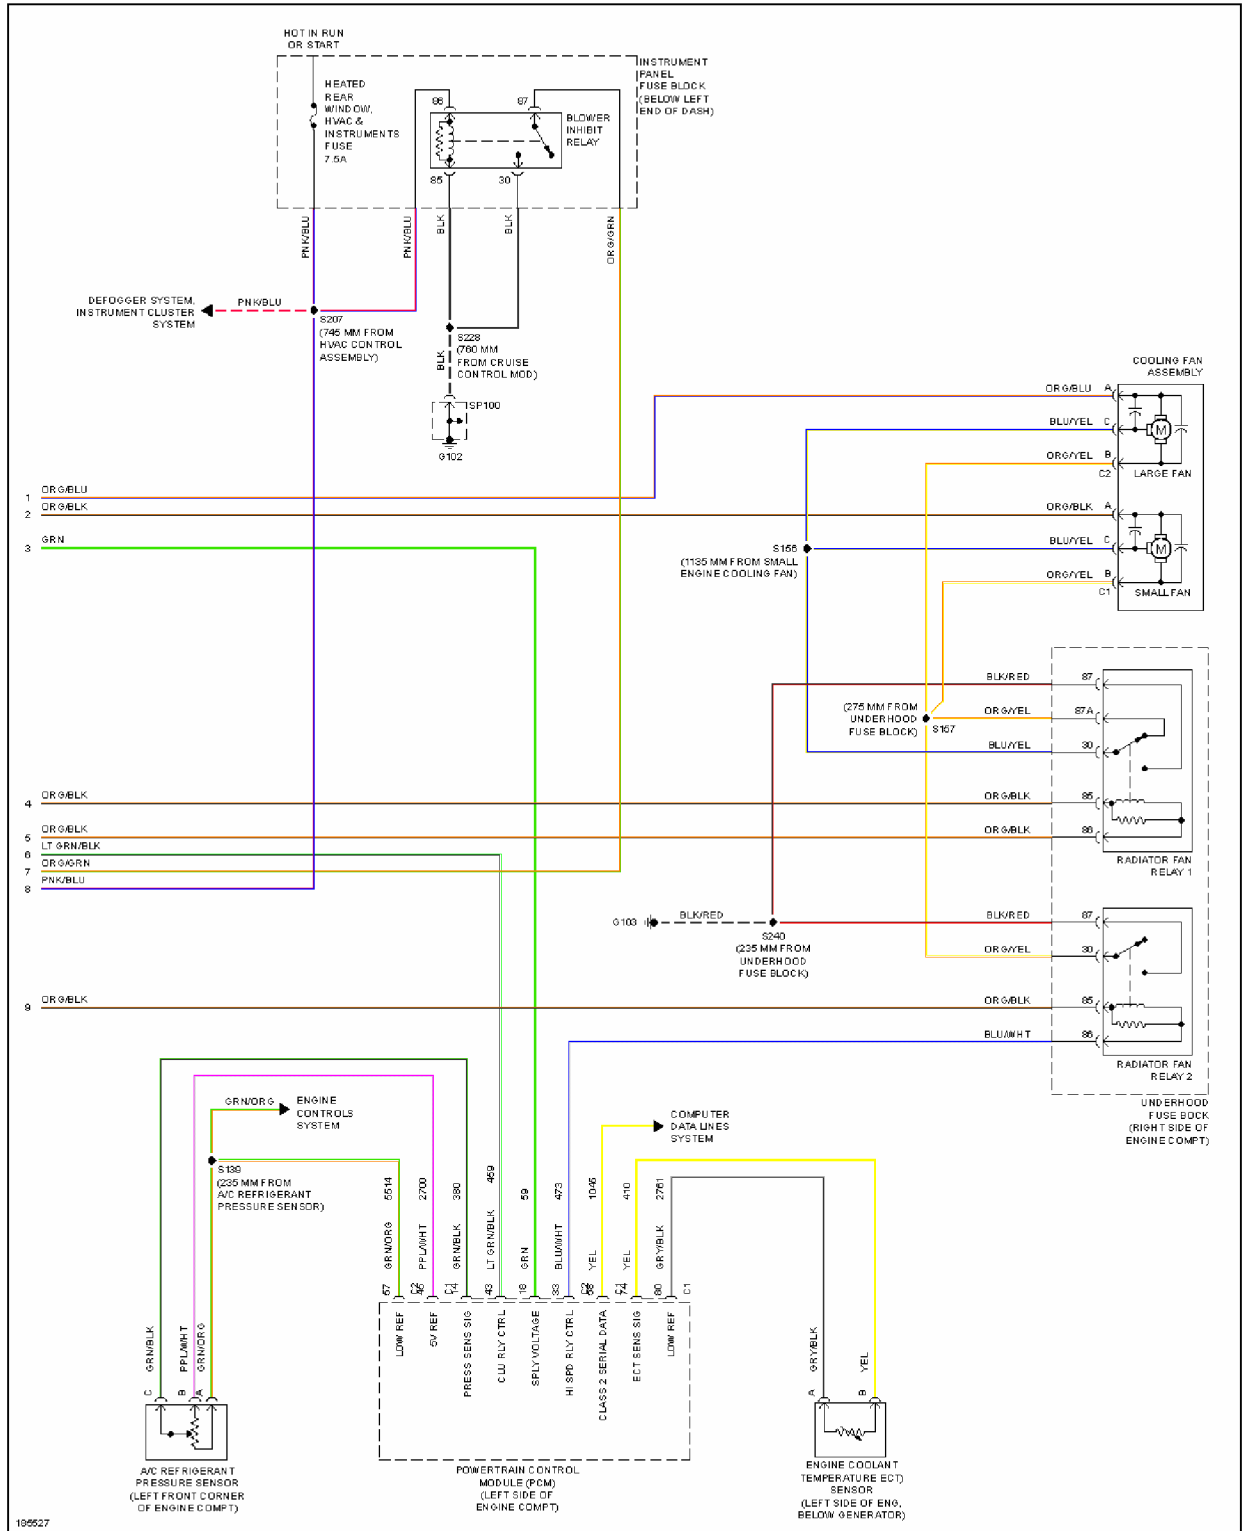

2004 Pontiac GTO

SYSTEM WIRING DIAGRAMS Pontiac - GTO

SYSTEM WIRING DIAGRAMS

Pontiac - GTO

AIR CONDITIONING

2004 Pontiac GTO

SYSTEM WIRING DIAGRAMS Pontiac - GTO

Fig. 1: Compressor Circuit

2004 Pontiac GTO

SYSTEM WIRING DIAGRAMS Pontiac - GTO

Fig. 2: Manual A/C Circuit (1 of 2)

2004 Pontiac GTO

SYSTEM WIRING DIAGRAMS Pontiac - GTO

Fig. 3: Manual A/C Circuit (2 of 2)

ANTI-LOCK BRAKES

2004 Pontiac GTO

SYSTEM WIRING DIAGRAMS Pontiac - GTO

Fig. 4: Anti-lock Brakes Circuit

ANTI-THEFT

2004 Pontiac GTO

SYSTEM WIRING DIAGRAMS Pontiac - GTO

Fig. 5: Power Door Locks Circuit

BODY CONTROL MODULES

2004 Pontiac GTO