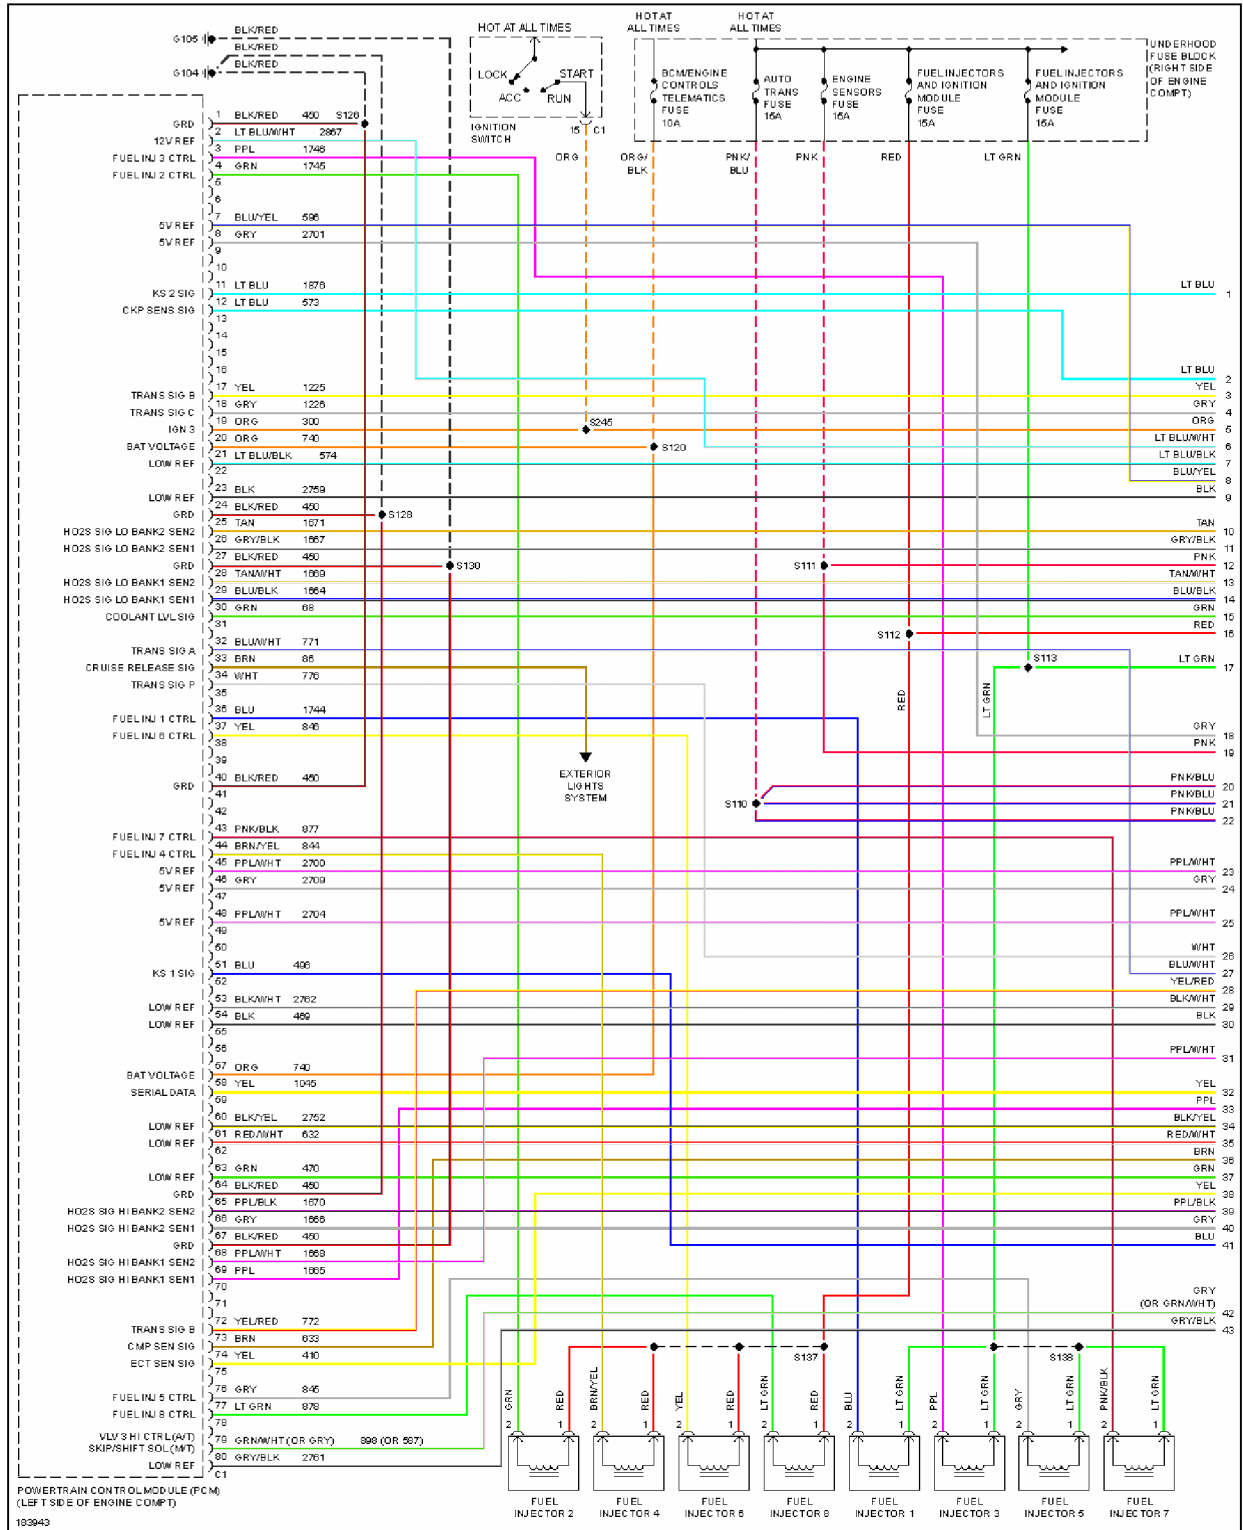

SYSTEM WIRING DIAGRAMS Pontiac - GTO

Fig. 8: Cooling Fan Circuit

CRUISE CONTROL

2004 Pontiac GTO

SYSTEM WIRING DIAGRAMS Pontiac - GTO

Fig. 9: Cruise Control Circuit

DEFOGGERS

2004 Pontiac GTO

SYSTEM WIRING DIAGRAMS Pontiac - GTO

197695

Fig. 10: Defoggers Circuit

2004 Pontiac GTO

SYSTEM WIRING DIAGRAMS Pontiac - GTO

5.7L VIN G

Fig. 11: 5.7L VIN G, Engine Performance Circuit (1 of 5)

2004 Pontiac GTO

SYSTEM WIRING DIAGRAMS Pontiac - GTO

Fig. 12: 5.7L VIN G, Engine Performance Circuit (2 of 5)

2004 Pontiac GTO

SYSTEM WIRING DIAGRAMS Pontiac - GTO

Fig. 13: 5.7L VIN G, Engine Performance Circuit (3 of 5)

2004 Pontiac GTO

SYSTEM WIRING DIAGRAMS Pontiac - GTO

Fig. 14: 5.7L VIN G, Engine Performance Circuit (4 of 5)

2004 Pontiac GTO

SYSTEM WIRING DIAGRAMS Pontiac - GTO

Fig. 15: 5.7L VIN G, Engine Performance Circuit (5 of 5)