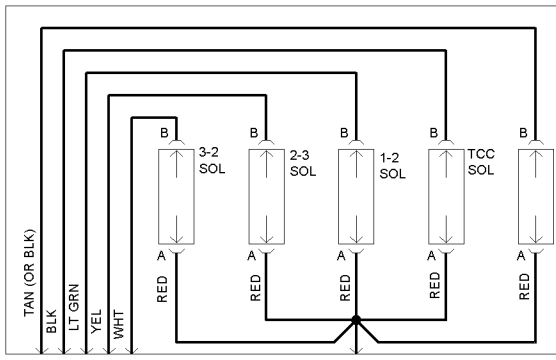

AUTOMATIC TRANSAXLE

A/T FLUID PRESSURE MANUAL VALVE POSITION SWITCH

PC SOL VALVE

- 1 RED/BLK
- 2 LT BLU/WHT
- 3 LT GRN/BLK
- 4 PPL/WHT
- 5 DK GRN/WHT
- 6 PNK
- 7 PNK
- 8 WHT
- 9 BRN
- 10
- 11 LT GRN
- 12 TAN
- 13 DK GRN/WHT
- 14 ORG
- 15 ORG/BLK
- 16 RED
- 17 DK BLU
- 18 TAN/BLK
- 19 DK BLU/WHT
- 20 TAN/WHT
- 21 WHT
- 22
- 23 YEL/BLK
- 24 LT GRN
- 25 WHT
- 26 YEL/BLK
- 27 BRN
- 28 RED/WHT
- 29 PNK
- 30 PNK
- 31 LT GRN
- 32 BLK/WHT
- 33
- 34 GRY
- 35 PNK