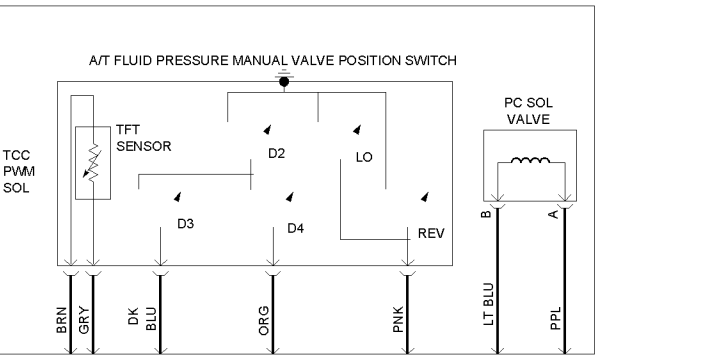

AUTOMATIC TRANSAXLE

A/T FLUID PRESSURE MANUAL VALVE POSITION SWITCH

PC SOL VALVE

- 1 RED/BLK
- 2 LT BLU/WHT
- 3 LT GRN/BLK
- 4 PPL/WHT
- 5 DK GRN/WHT
- 6 PNK
- 7 PNK
- 8 WHT
- 9 BRN
- 10
- 11 LT GRN
- 12 TAN
- 13 DK GRN/WHT
- 14 ORG
- 15 ORG/BLK
- 16 RED
- 17 DK BLU
- 18 TAN/BLK
- 19 DK BLU/WHT
- 20 TAN/WHT
- 21 WHT
- 22
- 23 YEL/BLK
- 24 LT GRN
- 25 WHT
- 26 YEL/BLK
- 27 BRN
- 28 RED/WHT
- 29 PNK
- 30 PNK
- 31 LT GRN
- 32 BLK/WHT
- 33
- 34 GRY
- 35 PNK