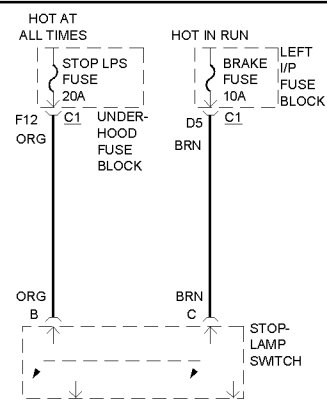

AUTOMATIC TRANSAXLE

A/T FLUID PRESSURE MANUAL VALVE POSITION SWITCH

PC SOL VALVE

- 1 RED/BLK
- 2 LT BLU/WHT
- 3 LT GRN/BLK
- 4 PPL/WHT
- 5 DK GRN/WHT
- 6 PNK
- 7 PNK
- 8 WHT
- 9 BRN
- 10
- 11 LT GRN
- 12 TAN
- 13 DK GRN/WHT
- 14 ORG
- 15 ORG/BLK
- 16 RED
- 17 DK BLU
- 18 TAN/BLK
- 19 DK BLU/WHT
- 20 TAN/WHT
- 21 WHT
- 22
- 23 YEL/BLK
- 24 LT GRN
- 25 WHT
- 26 YEL/BLK
- 27 BRN
- 28 RED/WHT
- 29 PNK
- 30 PNK
- 31 LT GRN
- 32 BLK/WHT
- 33
- 34 GRY
- 35 PNK