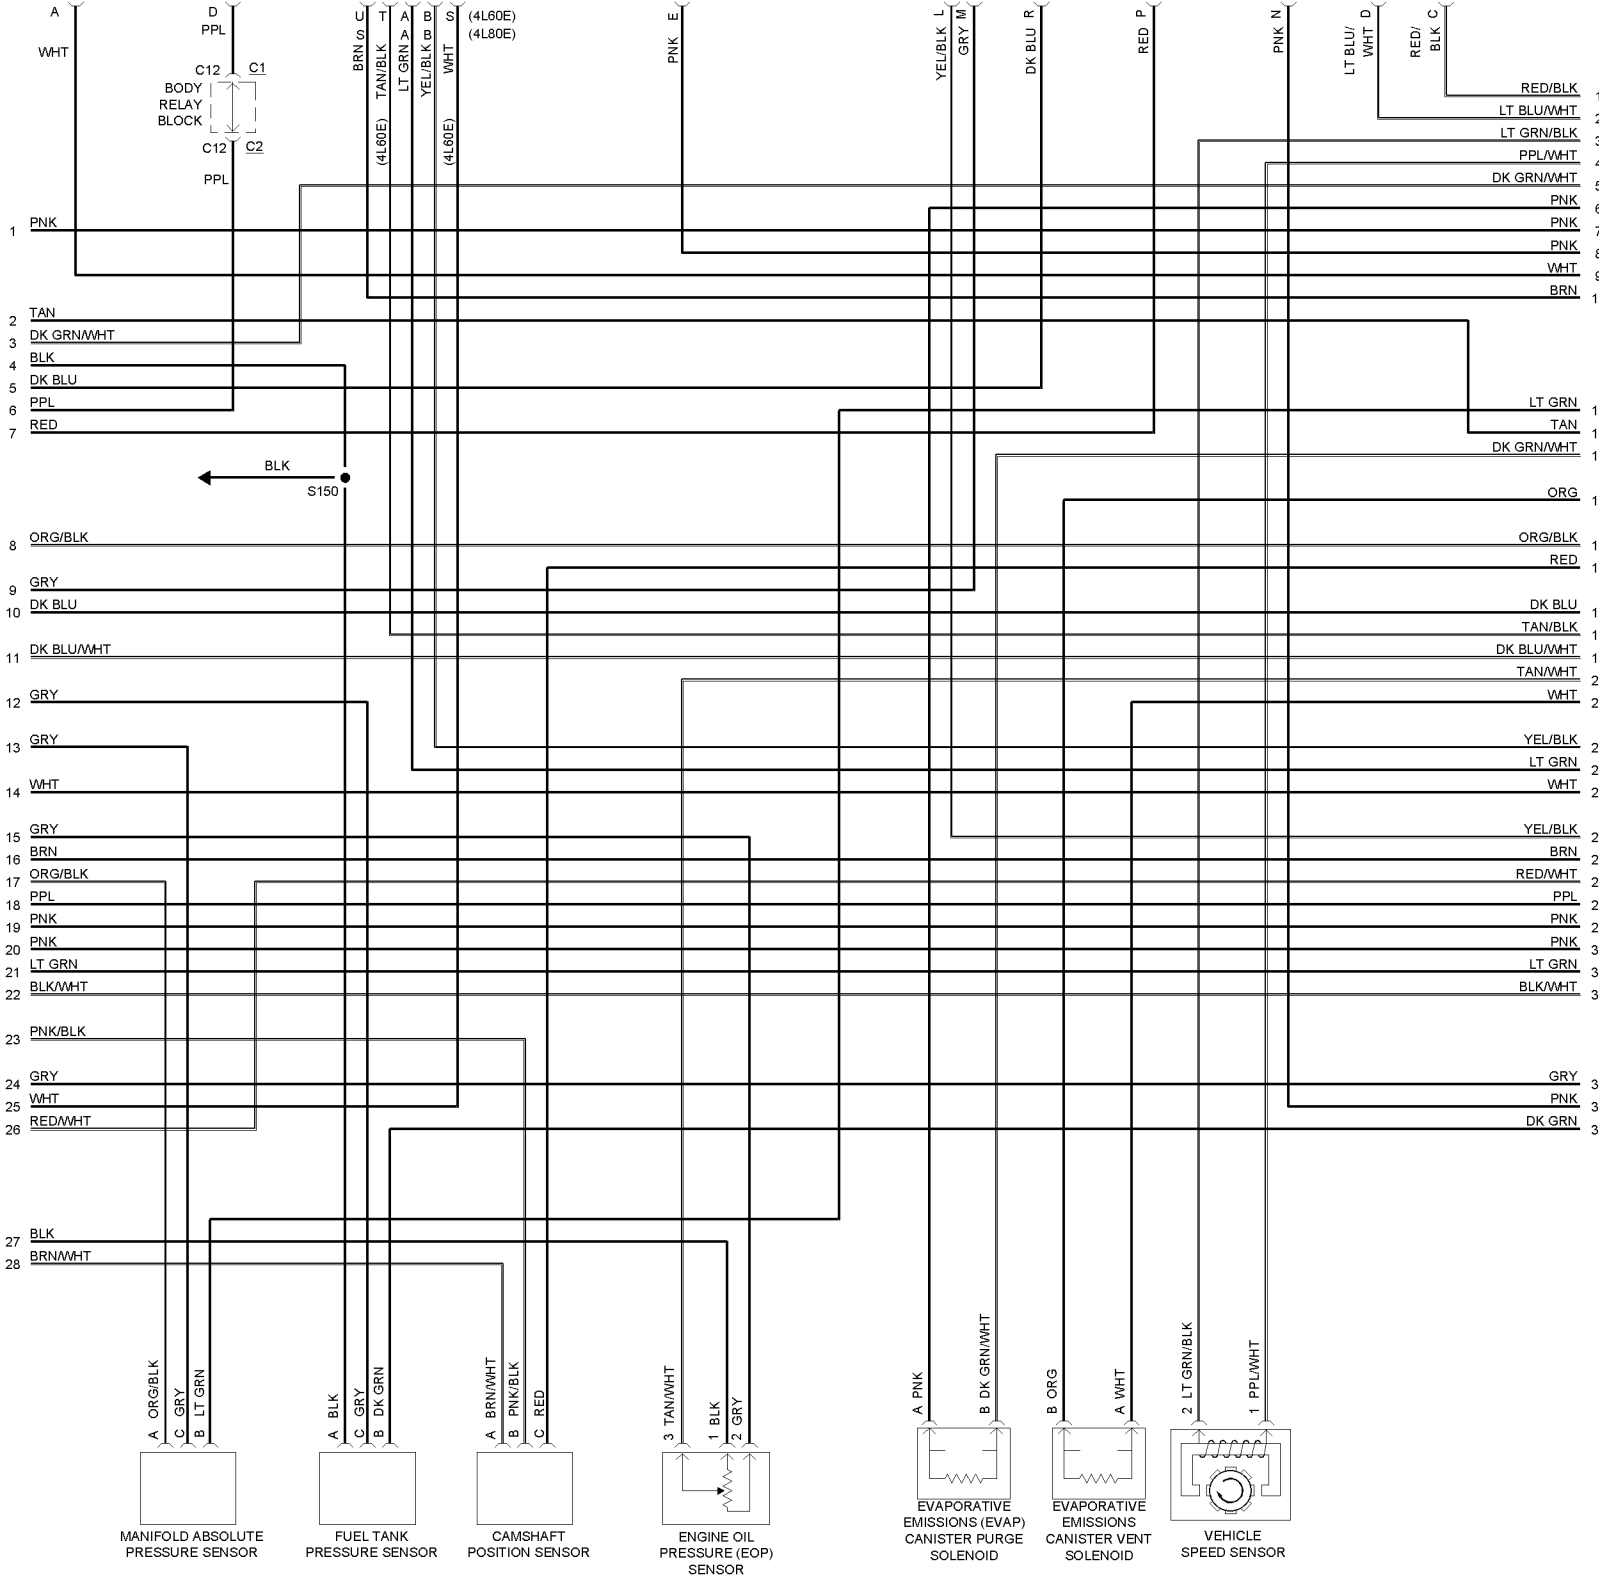

AUTOMATIC TRANSAXLE

A/T FLUID PRESSURE MANUAL VALVE POSITION SWITCH

PC SOL VALVE

- 1 RED/BLK
- 2 LT BLU/WHT
- 3 LT GRN/BLK
- 4 PPL/WHT
- 5 DK GRN/WHT
- 6 PNK
- 7 PNK
- 8 WHT
- 9 BRN
- 10
- 11 LT GRN
- 12 TAN
- 13 DK GRN/WHT
- 14 ORG
- 15 ORG/BLK
- 16 RED
- 17 DK BLU
- 18 TAN/BLK
- 19 DK BLU/WHT
- 20 TAN/WHT
- 21 WHT
- 22
- 23 YEL/BLK
- 24 LT GRN
- 25 WHT
- 26 YEL/BLK
- 27 BRN
- 28 RED/WHT
- 29 PNK
- 30 PNK
- 31 LT GRN
- 32 BLK/WHT
- 33
- 34 GRY
- 35 PNK